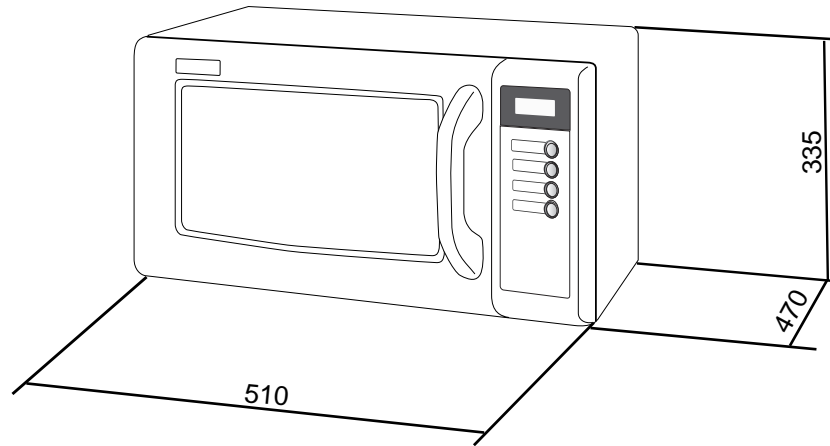

Masszeichnung

Profil-Mikrowelle R-22 AM

[Art. 312202200]

SHARP

by NordCap®

Innenabmessungen (BxHxTiefe) mm: **330 x 180 x 330**

Außenabmessungen (BxHxT) mm: **510 x 335 x 470**