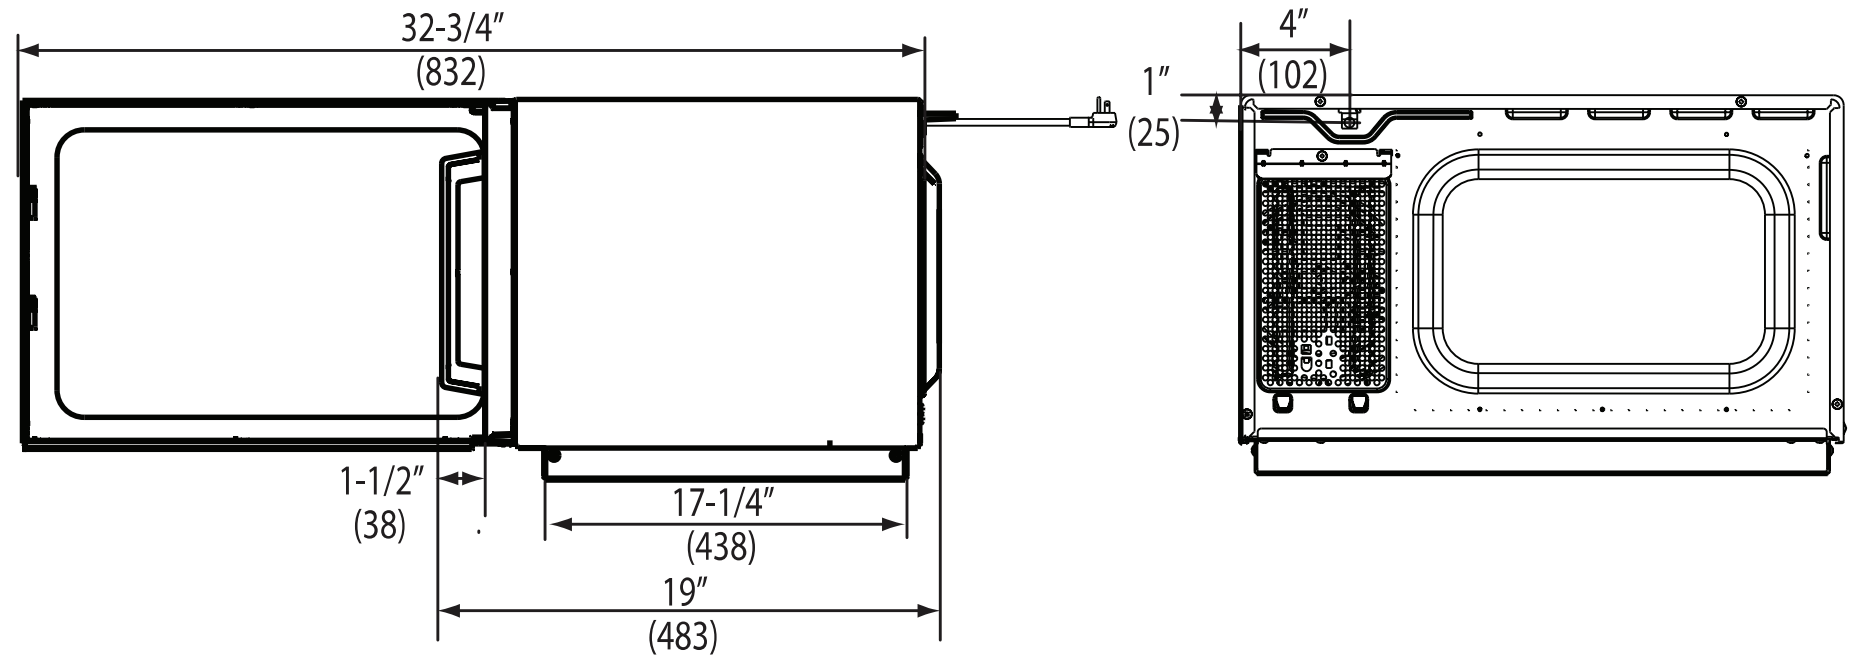

Masszeichnung

**Profi-Mikrowelle RCS 511DSE**

[Art. 313100410]

Vorderansicht

Seitenansicht (Türoffen)

Hinteransicht