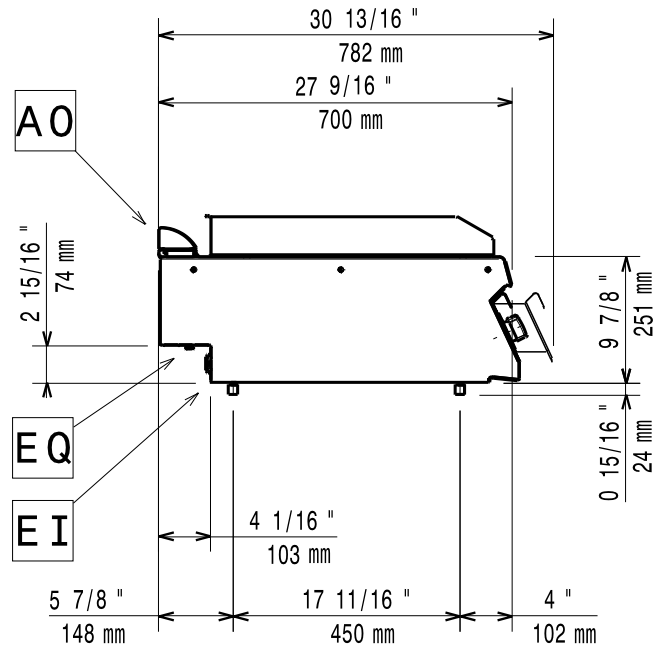

# Masszeichnung

## Elektro-Bratplatte EVO 700 EBP7 / GE1HT

[Art. 406372332]

[Seitenansicht]

[Vorderansicht]

[Draufsicht]