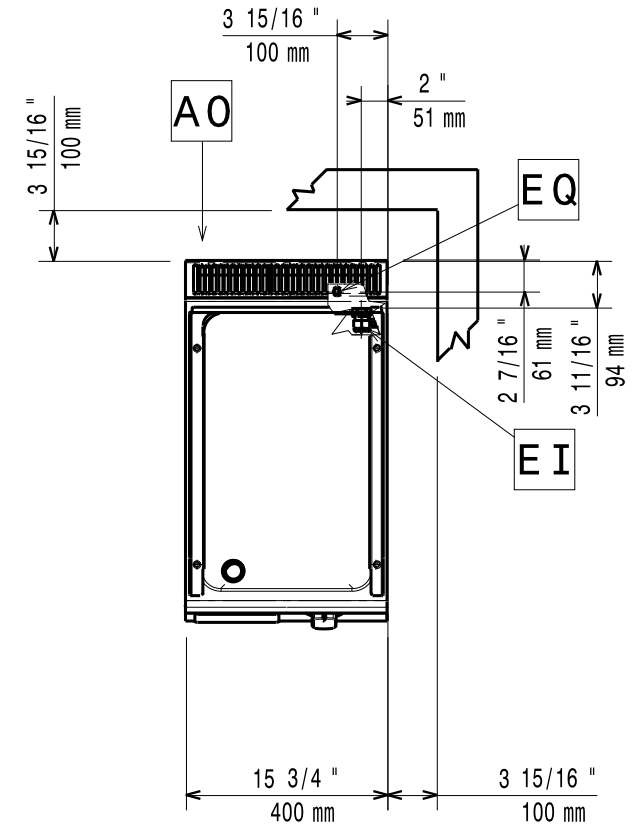

## Elektro-Bratplatte EVO 700 EBP7 / GE1HT

[Art. 406372332]

[Seitenansicht]

[Vorderansicht]

[Draufsicht]