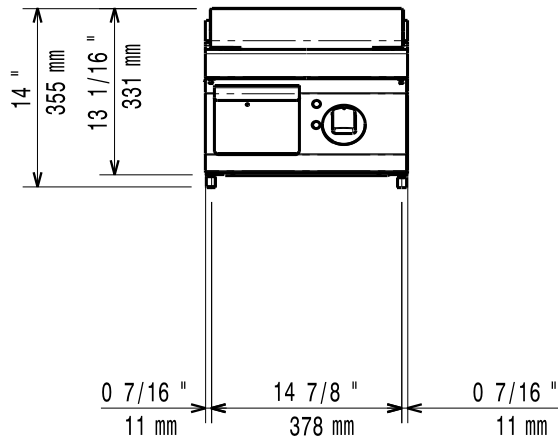

## Elektro-Bratplatte EVO 700 EBP7 / GE1HT

[Art. 406372332]

[Seitenansicht]

[Vorderansicht]

[Draufsicht]