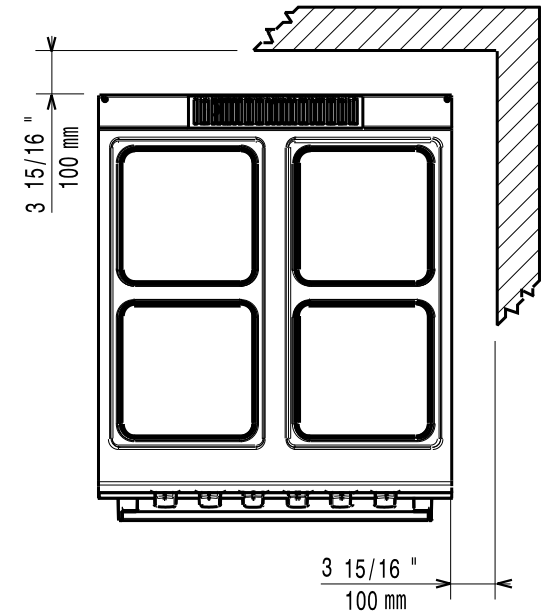

Masszeichnung

Elektroherd EVO 900 EH9 / 4P-EBS

[Art. 406392041]

[Vorderansicht]

[Seitenansicht]

[Draufsicht]