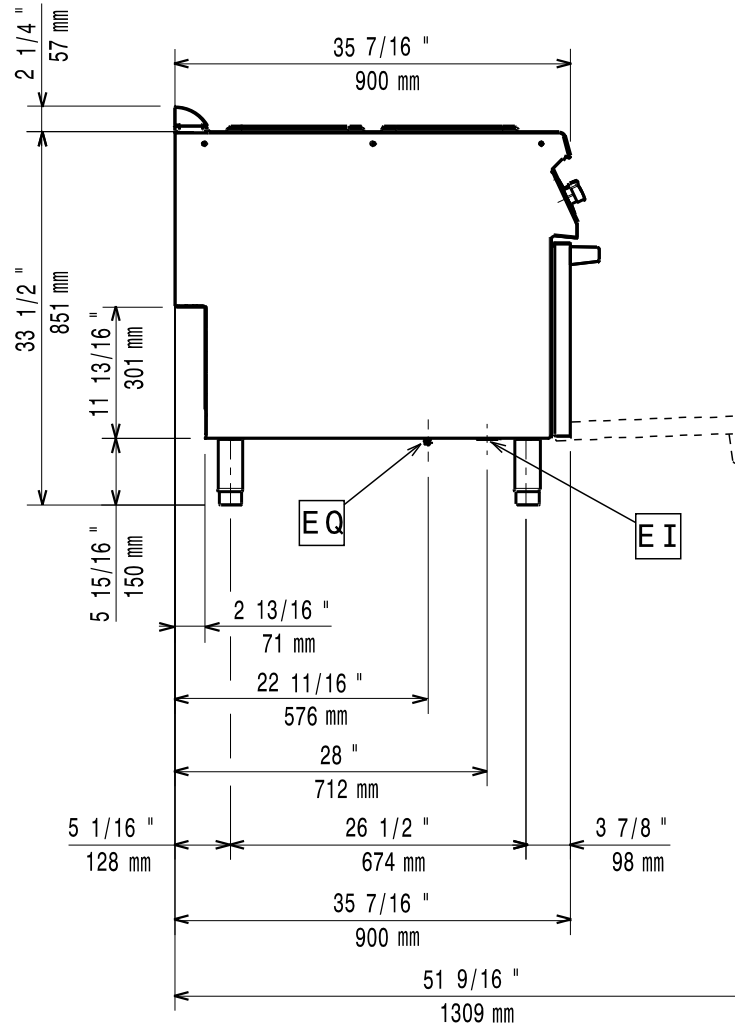

Masszeichnung

Elektroherd EVO 900 EH9 / 4P-EBS

[Art. 406392041]

[Vorderansicht]

[Seitenansicht]

[Draufsicht]