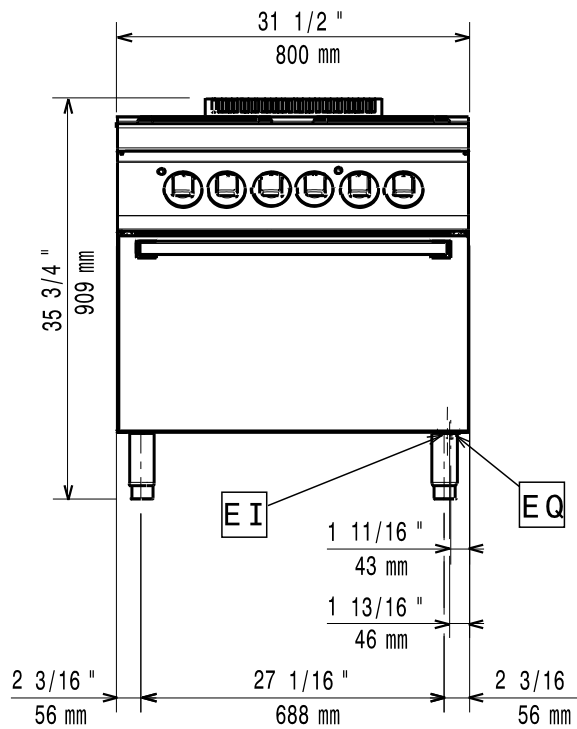

Masszeichnung

Elektroherd EVO 900 EH9 / 4P-EBS

[Art. 406392041]

[Vorderansicht]

[Seitenansicht]

[Draufsicht]