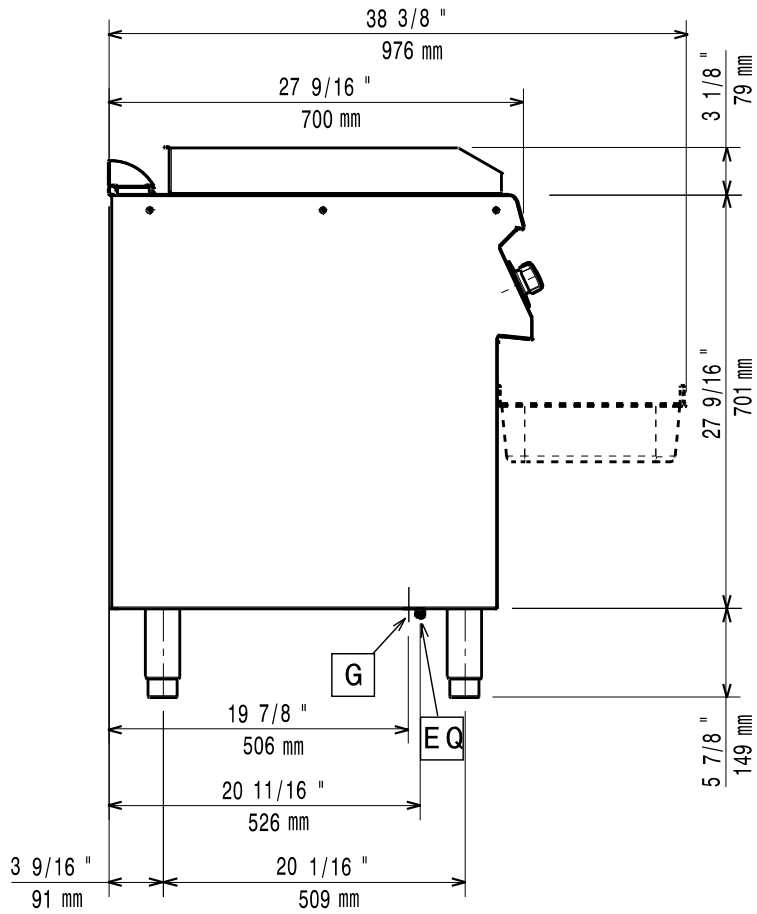

# Masszeichnung

## Gas-Bratplatte EVO 700 GBP7 / GL2HUO

[Art. 406372324]

[Seitenansicht]

[Vorderansicht]

[Draufsicht]