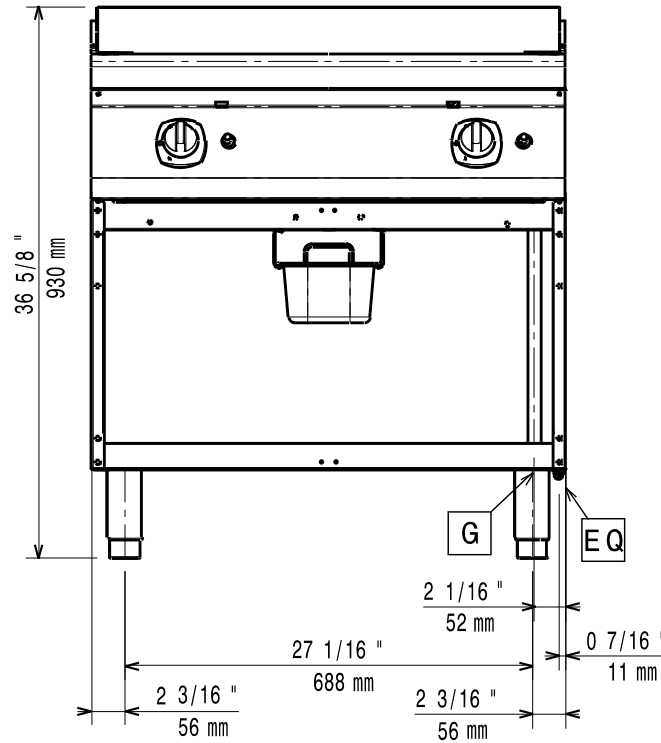

# Masszeichnung

## Gas-Bratplatte EVO 700 GBP7 / GL2HUO

[Art. 406372324]

[Seitenansicht]

[Vorderansicht]

[Draufsicht]