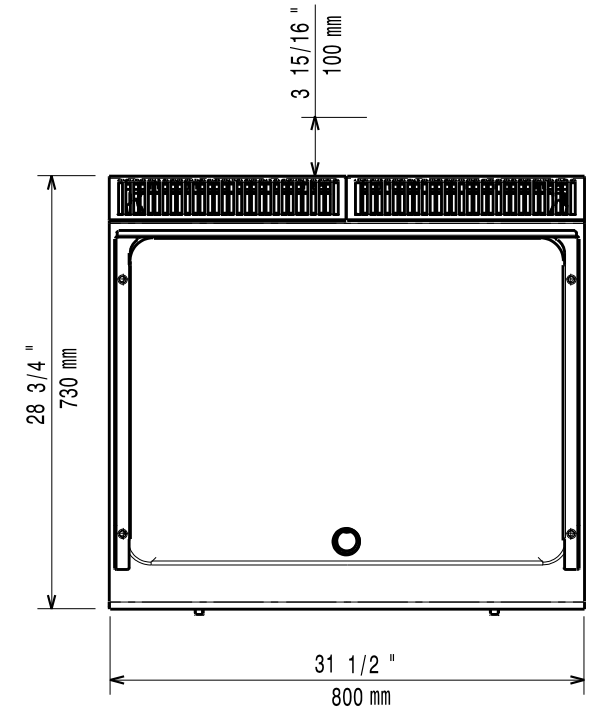

## Gas-Bratplatte EVO 700 GBP7 / GL2HUO

[Art. 406372324]

[Seitenansicht]

[Vorderansicht]

[Draufsicht]