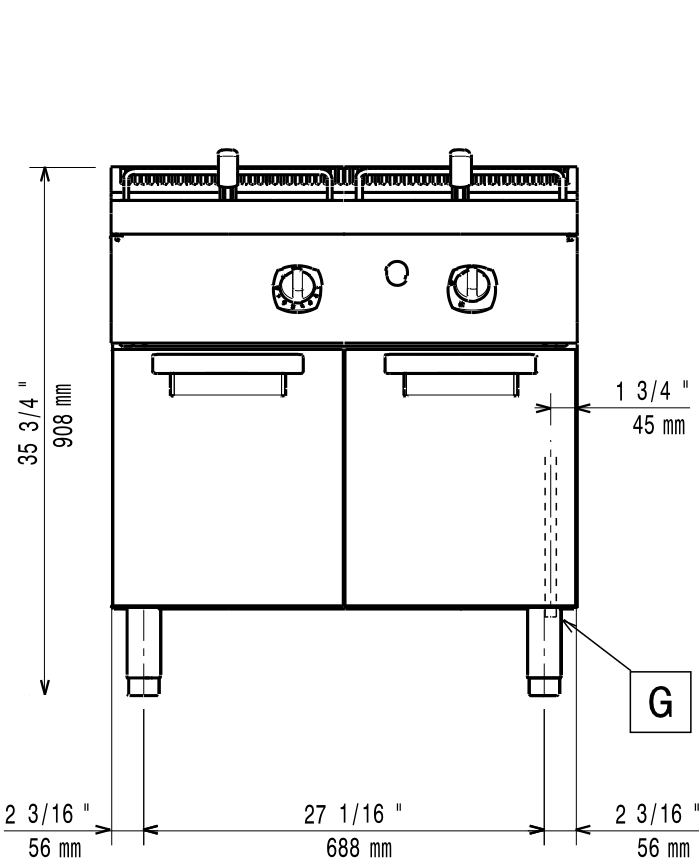

Masszeichnung

Gas-Fritteuse EVO 700 GF7 / 1B34L

[Art. 406372072]

[Vorderansicht]

[Seitenansicht]

[Draufsicht]