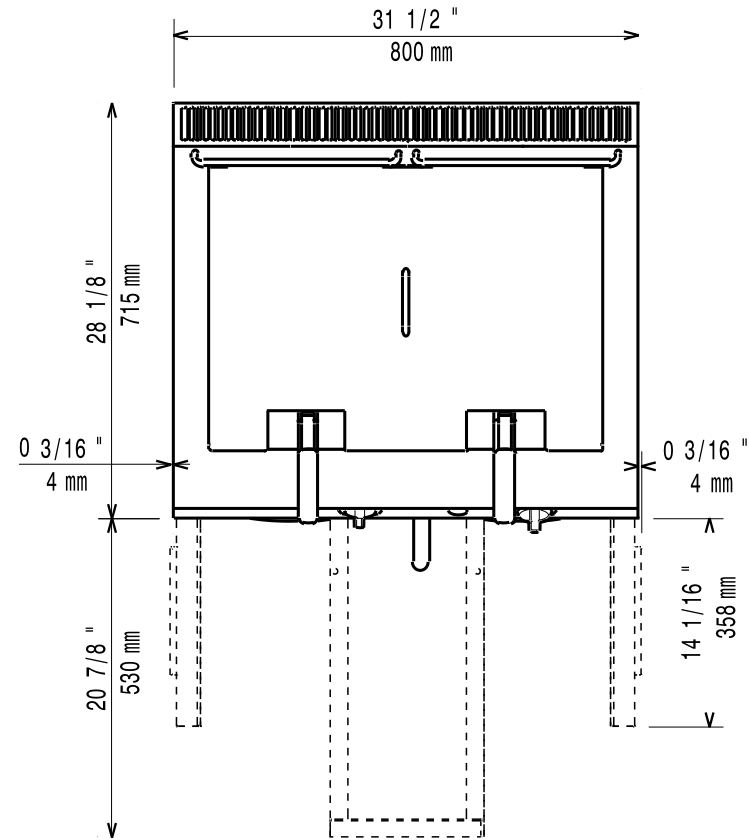

Masszeichnung

Gas-Fritteuse EVO 700 GF7 / 1B34L

[Art. 406372072]

[Vorderansicht]

[Seitenansicht]

[Draufsicht]