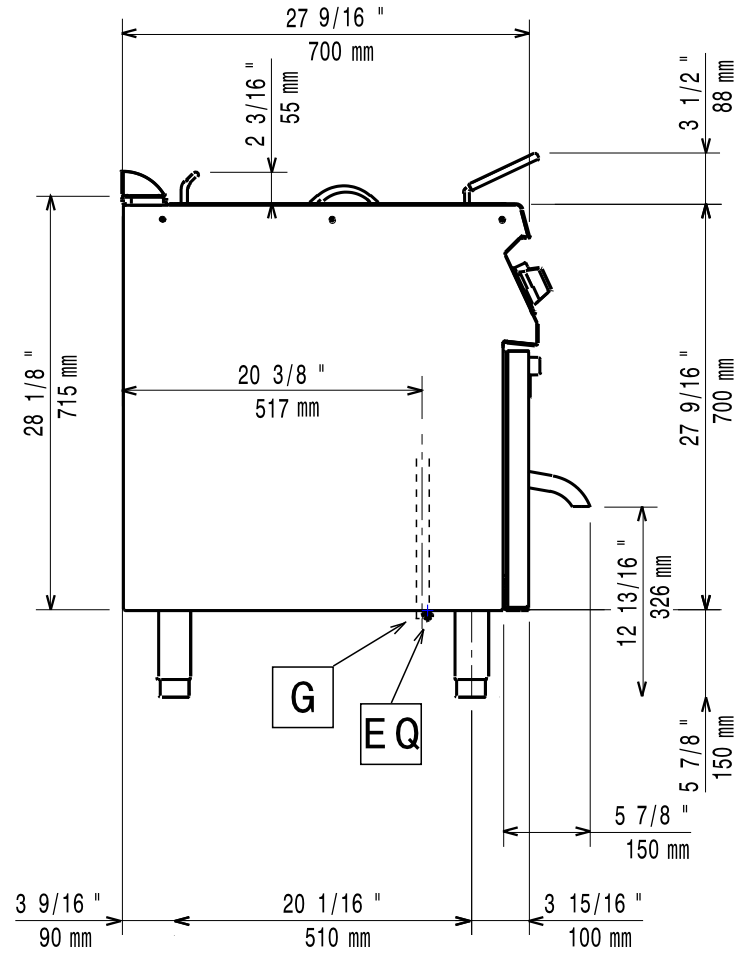

Masszeichnung

Gas-Fritteuse EVO 700 GF7 / 1B34L

[Art. 406372072]

[Vorderansicht]

[Seitenansicht]

[Draufsicht]