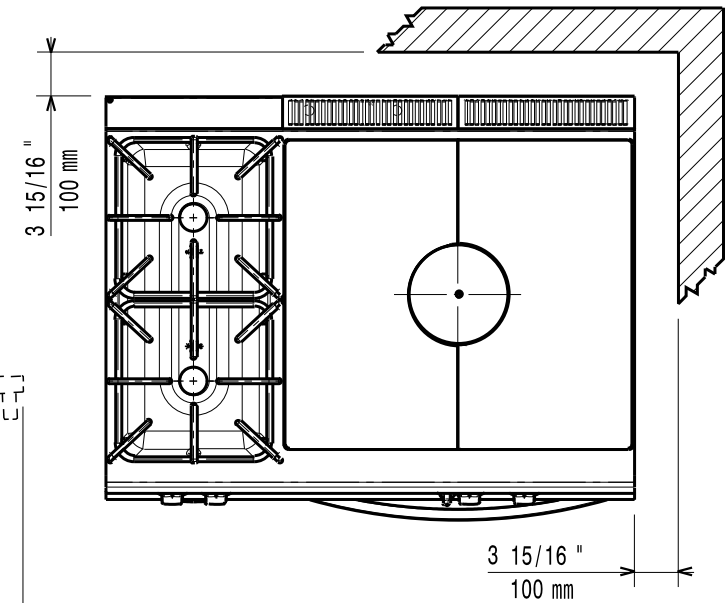

Masszeichnung

Gas-Glühplattenherd EVO 900 GGH9 / 2F-GB-UO-S

[Art. 406392021]

[Vorderansicht]

[Seitenansicht]

[Draufsicht]