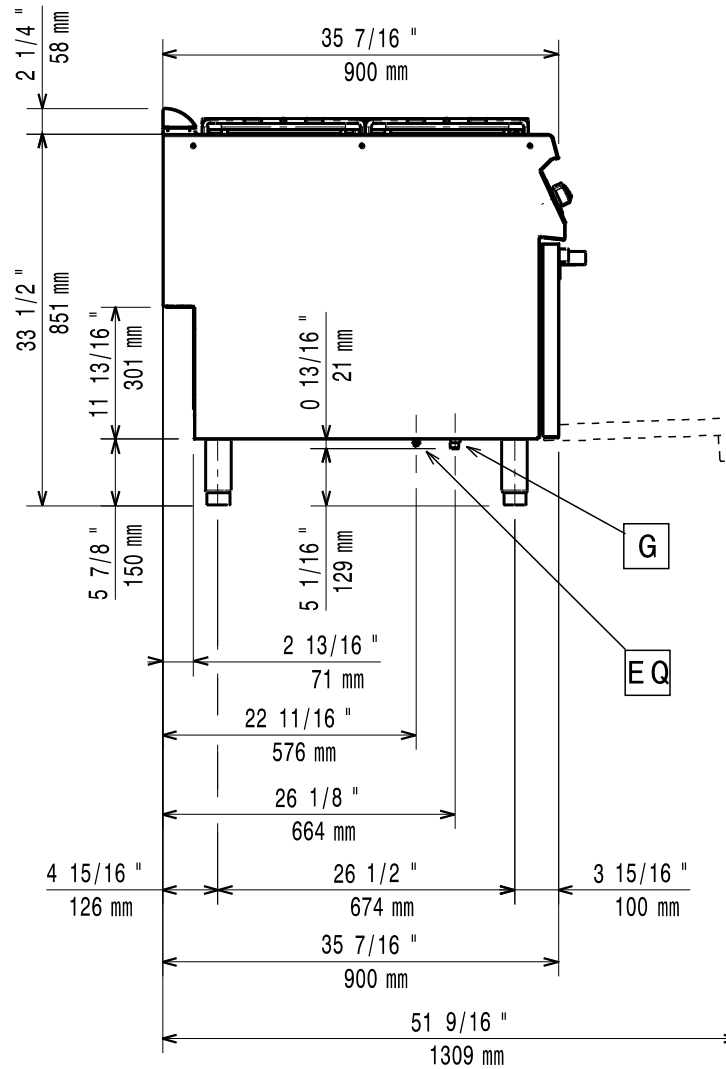

Masszeichnung

Gas-Glühplattenherd EVO 900 GGH9 / 2F-GB-UO-S

[Art. 406392021]

[Vorderansicht]

[Seitenansicht]

[Draufsicht]