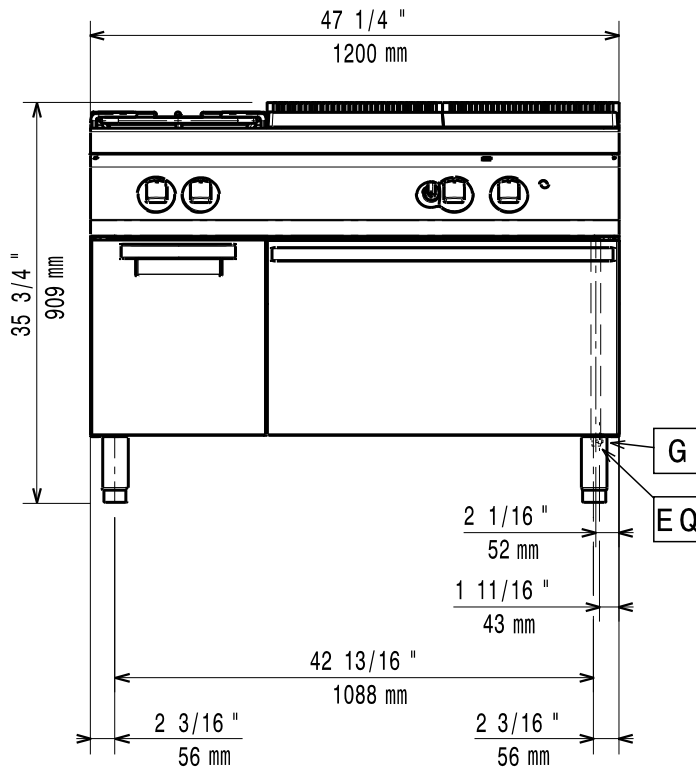

Masszeichnung

Gas-Glühplattenherd EVO 900 GGH9 / 2F-GB-UO-S

[Art. 406392021]

[Vorderansicht]

[Seitenansicht]

[Draufsicht]