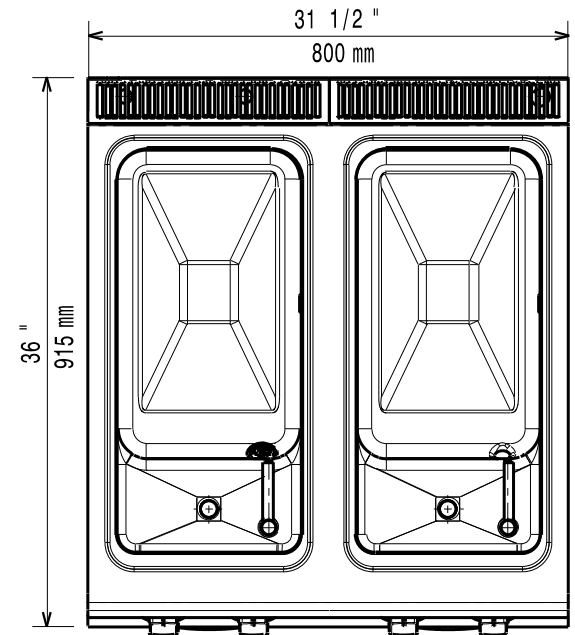

Masszeichnung

Gas-Pastakoher EVO 900 GNK9 / 2B-40L

[Art. 406392112]

ZANUSSI
PROFESSIONAL

by NordCap®

[Vorderansicht]

[Seitenansicht]

[Draufsicht]