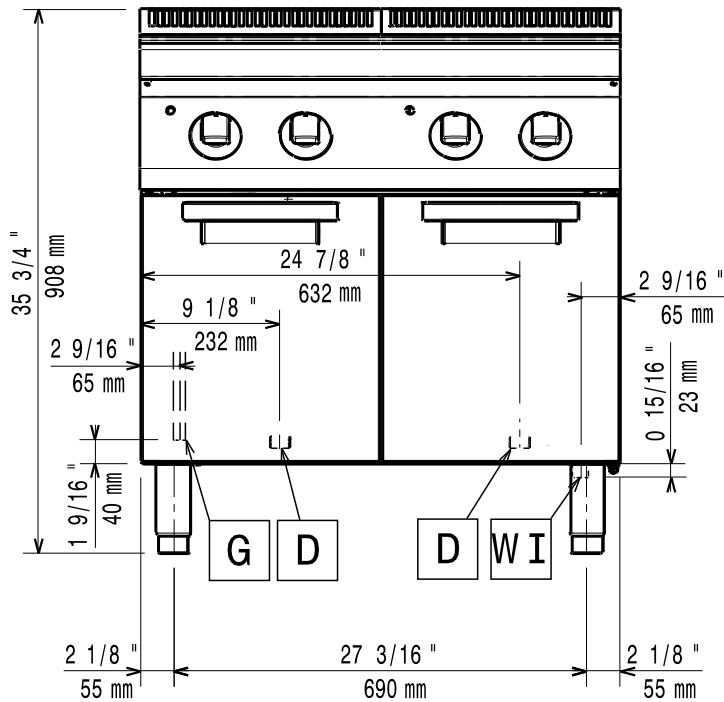

Masszeichnung

Gas-Pastakoher EVO 900 GNK9 / 2B-40L

[Art. 406392112]

ZANUSSI
PROFESSIONAL

by NordCap®

[Vorderansicht]

[Seitenansicht]

[Draufsicht]