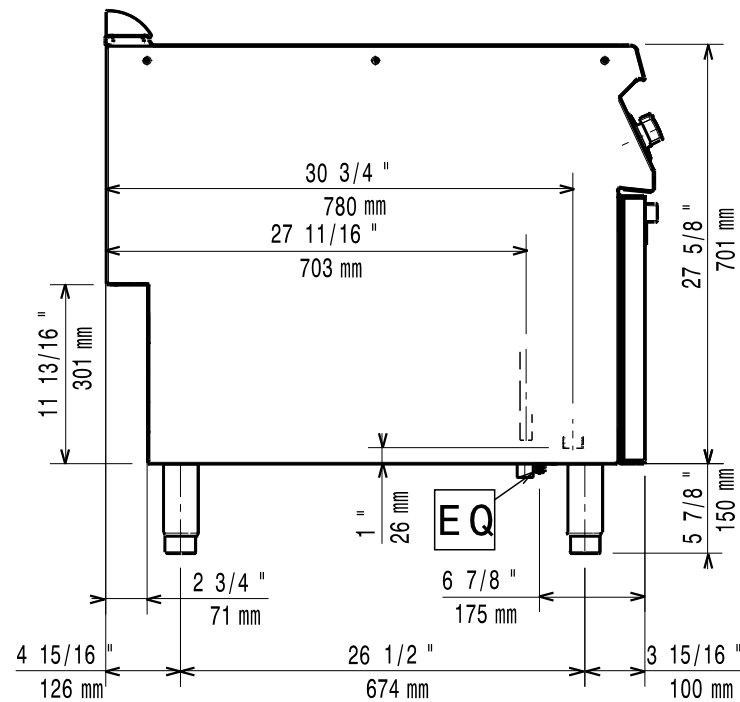

Masszeichnung

Gas-Pastakoher EVO 900 GNK9 / 2B-40L

[Art. 406392112]

ZANUSSI
PROFESSIONAL

by NordCap®

[Vorderansicht]

[Seitenansicht]

[Draufsicht]