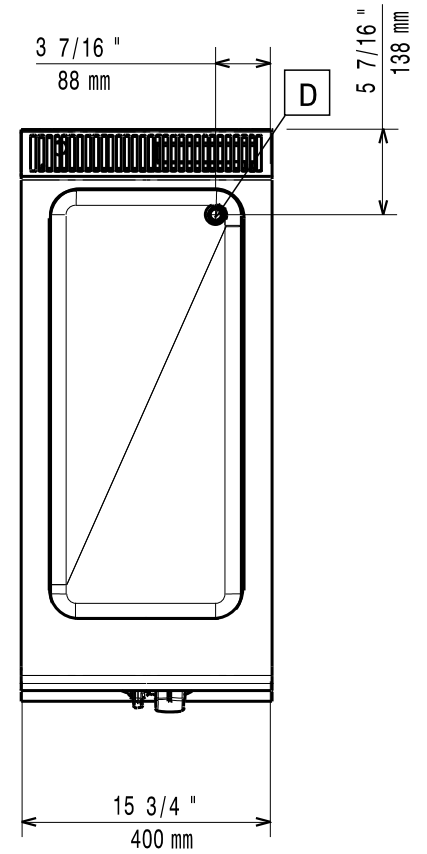

Masszeichnung

Gas-Bain-Marie EVO 900 **GWB9 / 1B-GN1/1-T**

[Art. 406392109]

[Vorderansicht]

[Seitenansicht]

[Draufsicht]