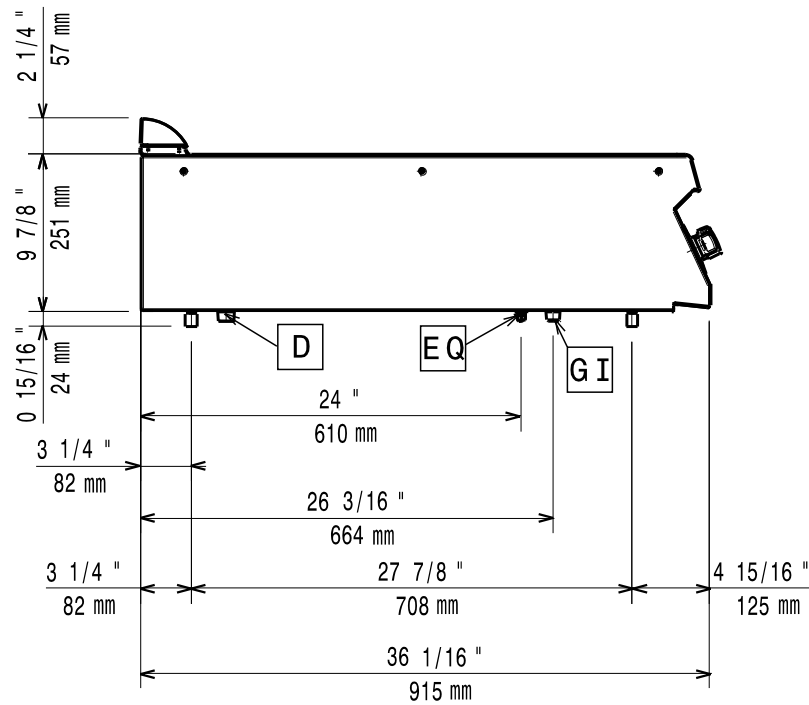

Masszeichnung

Gas-Bain-Marie EVO 900 **GWB9 / 1B-GN1/1-T**

[Art. 406392109]

[Vorderansicht]

[Seitenansicht]

[Draufsicht]