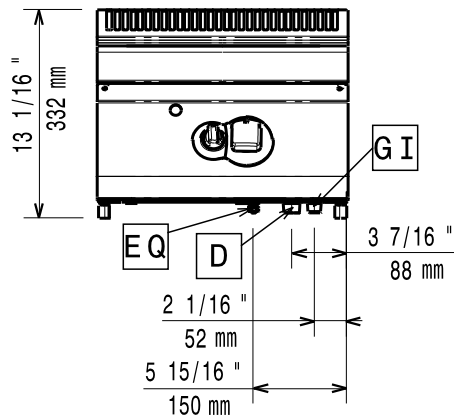

Masszeichnung

Gas-Bain-Marie EVO 900 **GWB9 / 1B-GN1/1-T**

[Art. 406392109]

[Vorderansicht]

[Seitenansicht]

[Draufsicht]