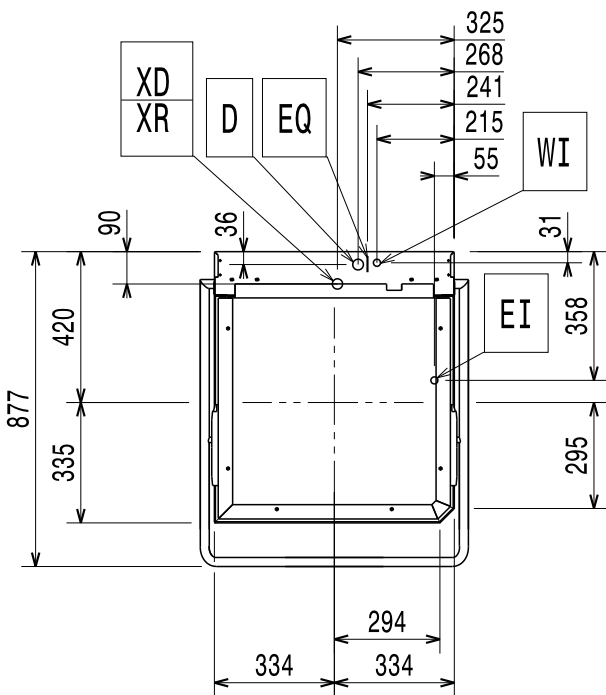

Masszeichnung

Haubenspülmaschine H8 DDG

[Art. 406505109]

Vorderansicht

Seitenansicht

Draufsicht

59566CP00