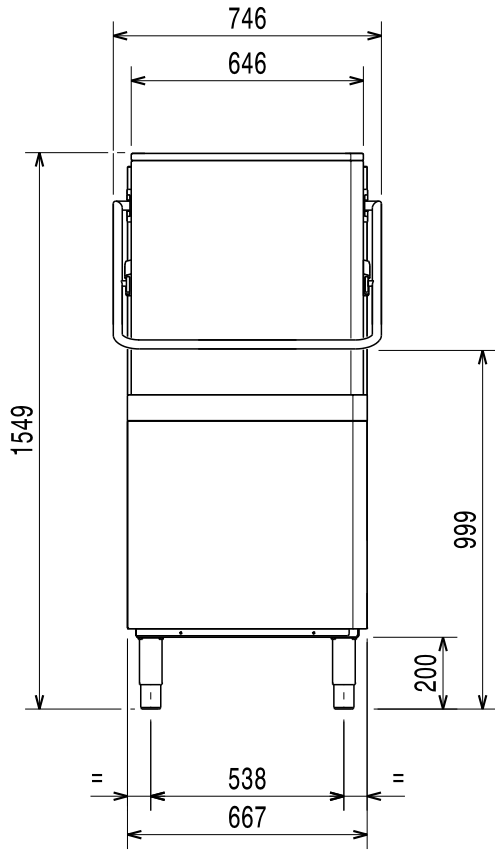

Masszeichnung

Haubenspülmaschine H8 DDG

[Art. 406505109]

Vorderansicht

Seitenansicht

Draufsicht

59566CP00