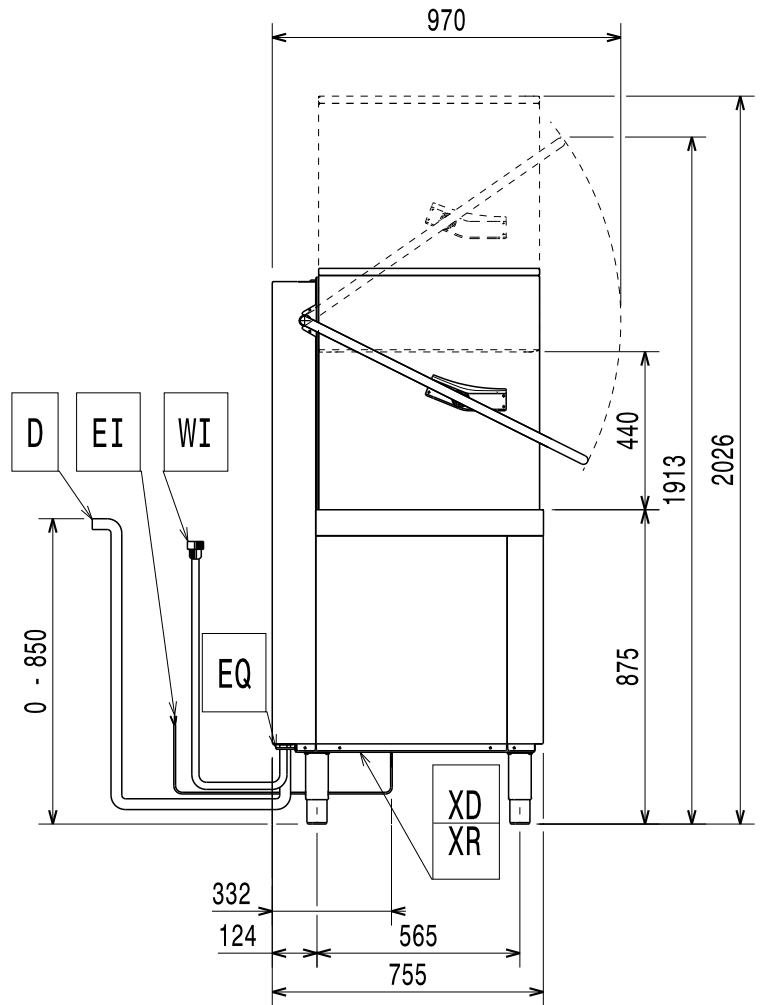

Masszeichnung

Haubenspülmaschine H8 DDG

[Art. 406505109]

Vorderansicht

Seitenansicht

Draufsicht

59566CP00