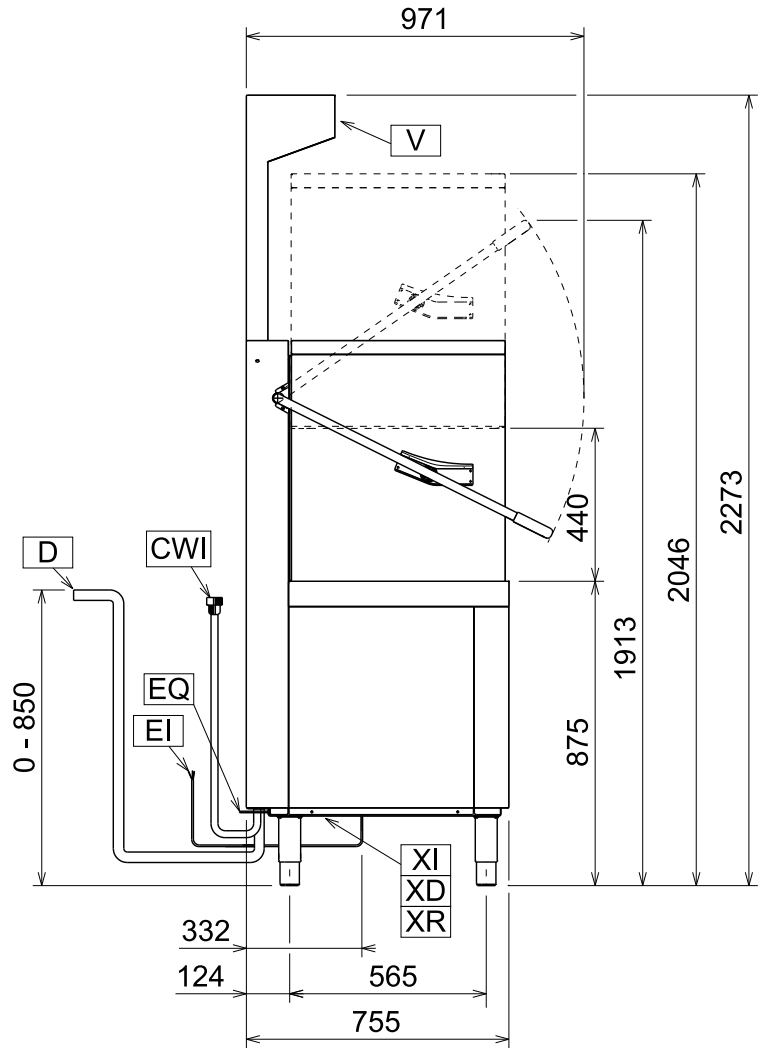

# Masszeichnung

## Haubenspülmaschine H8 IELG

[Art. 406504272]

**Vorderansicht**

**Seitenansicht**

**Draufsicht**