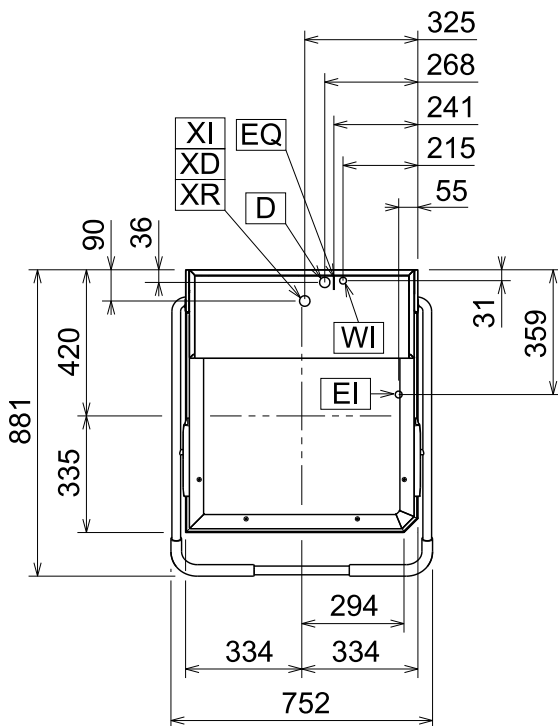

## Haubenspülmaschine H8 IELG

[Art. 406504272]

**Vorderansicht**

**Seitenansicht**

**Draufsicht**