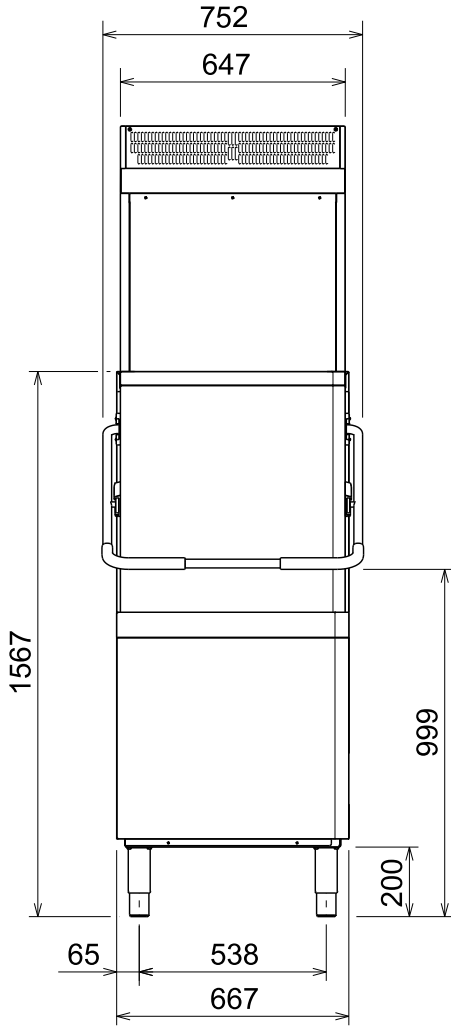

# Masszeichnung

## Haubenspülmaschine H8 IELG

[Art. 406504272]

**Vorderansicht**

**Seitenansicht**

**Draufsicht**