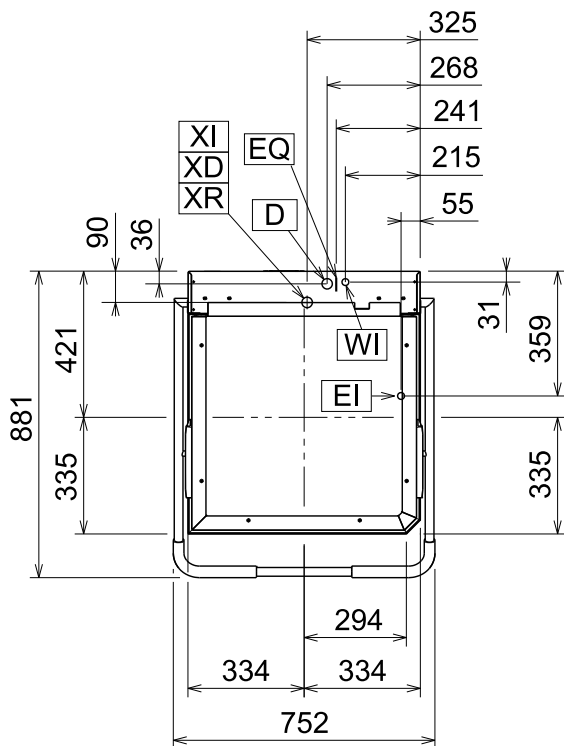

## Haubenspülmaschine H8 ILG

[Art. 406504273]

**Vorderansicht**

**Seitenansicht**

**Draufsicht**