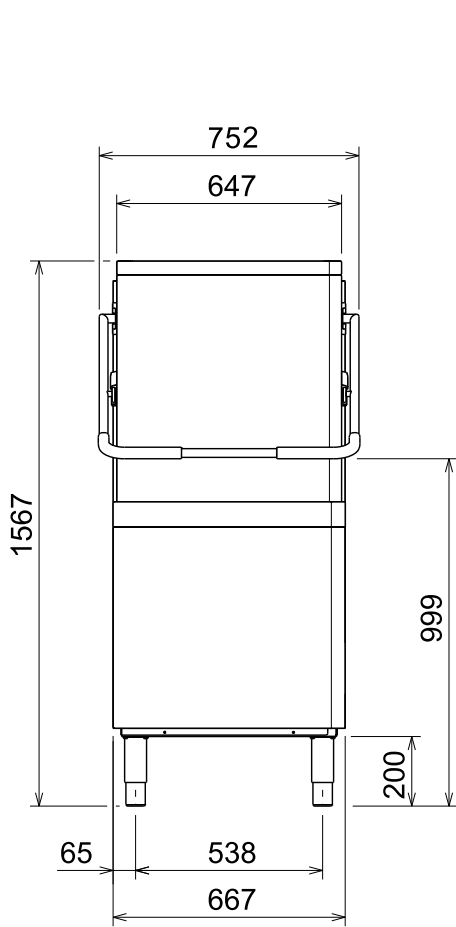

# Masszeichnung

## Haubenspülmaschine H8 ILG

[Art. 406504273]

**Vorderansicht**

**Seitenansicht**

**Draufsicht**