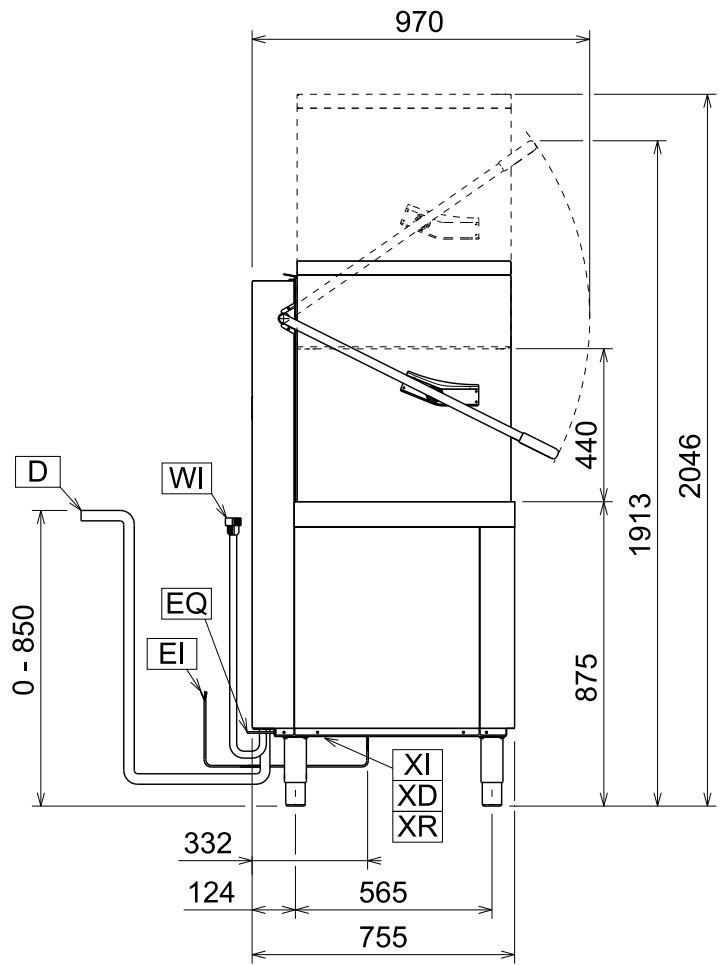

# Masszeichnung

## Haubenspülmaschine H8 ILG

[Art. 406504273]

**Vorderansicht**

**Seitenansicht**

**Draufsicht**