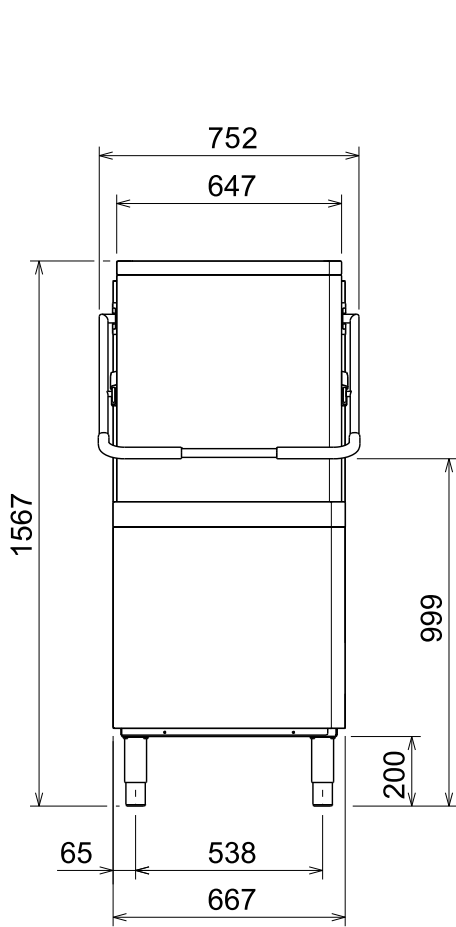

Masszeichnung

Haubenspülmaschine H8 IWSG

[Art. 406504274]

Vorderansicht

Seitenansicht

Draufsicht