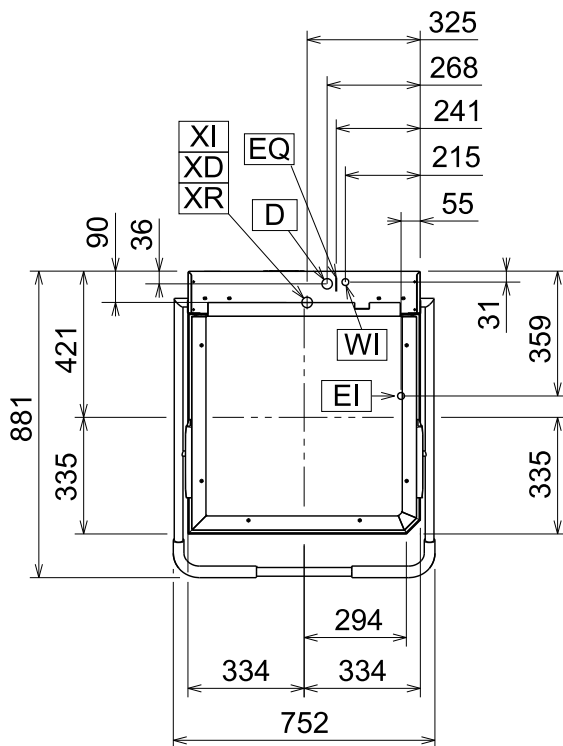

Masszeichnung

Haubenspülmaschine H8 IWSG

[Art. 406504274]

Vorderansicht

Seitenansicht

Draufsicht