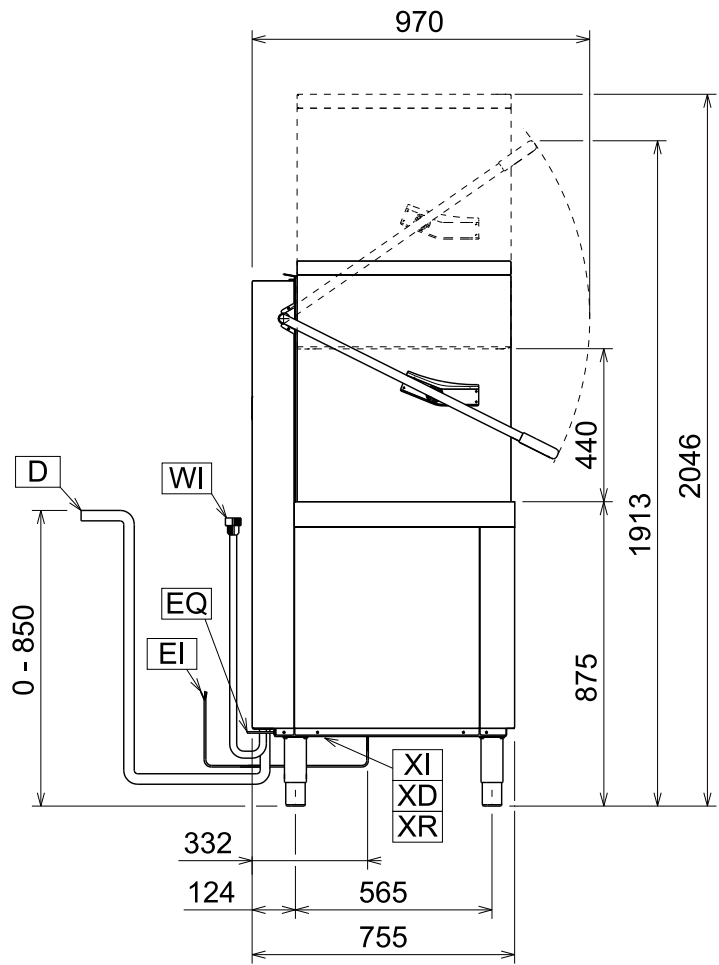

Masszeichnung

Haubenspülmaschine H8 IWSG

[Art. 406504274]

Vorderansicht

Seitenansicht

Draufsicht