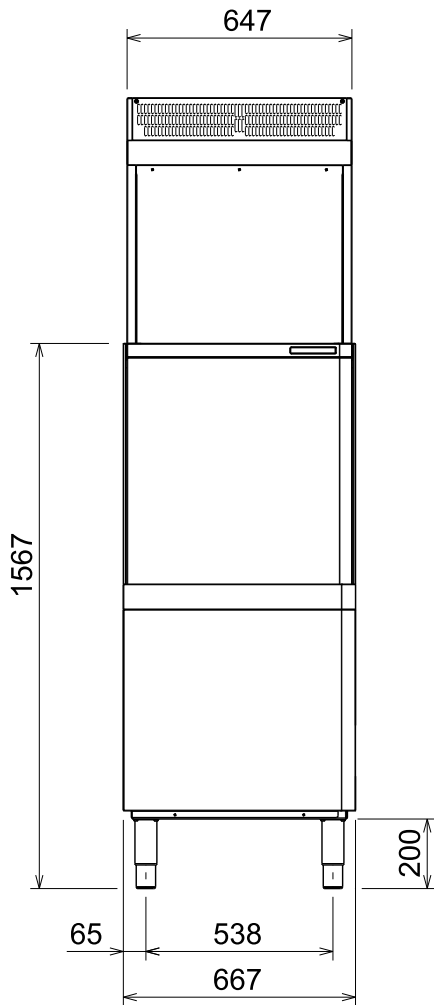

Masszeichnung

Haubenspülmaschine H8 TIL

[Art. 406504270]

Vorderansicht

Seitenansicht

Draufsicht