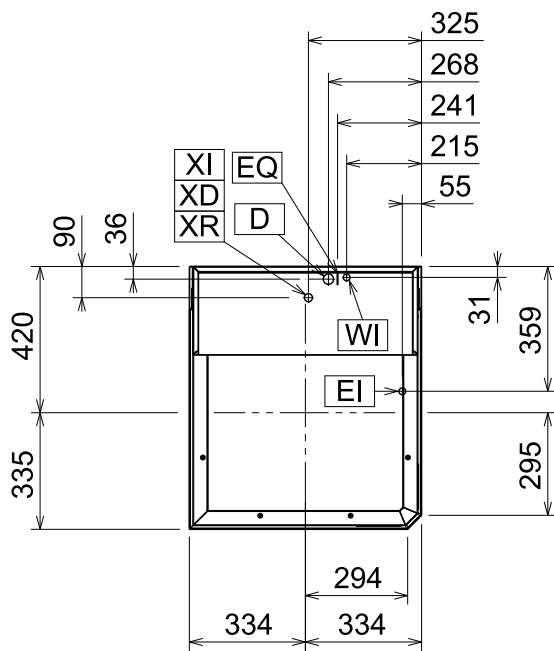

Masszeichnung

Haubenspülmaschine H8 TIL

[Art. 406504270]

Vorderansicht

Seitenansicht

Draufsicht