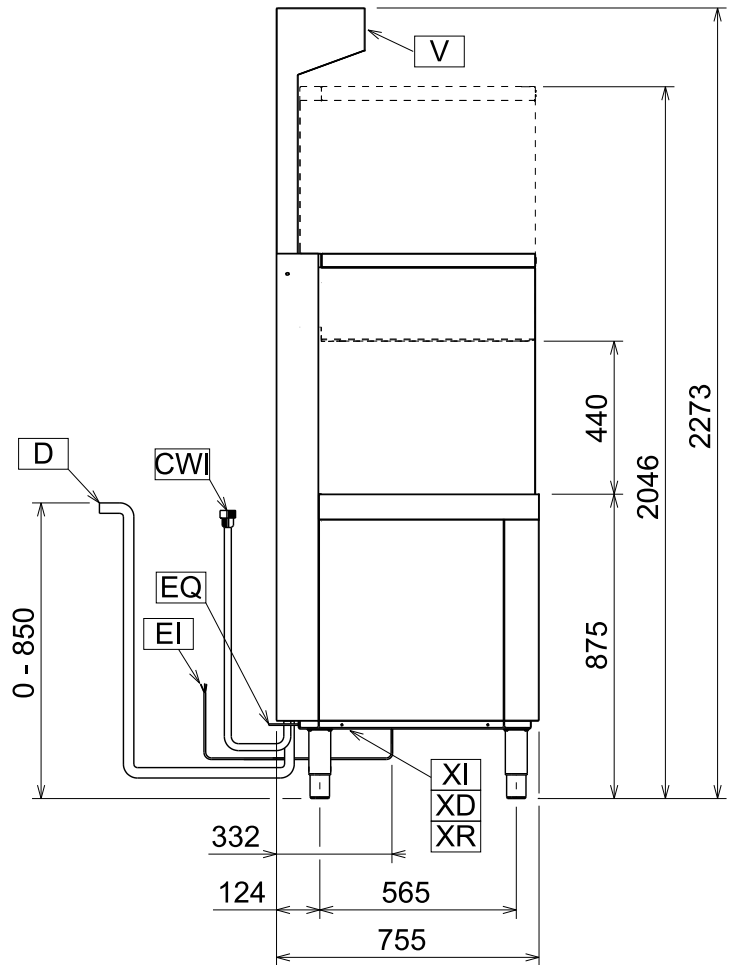

Masszeichnung

Haubenspülmaschine H8 TIL

[Art. 406504270]

Vorderansicht

Seitenansicht

Draufsicht