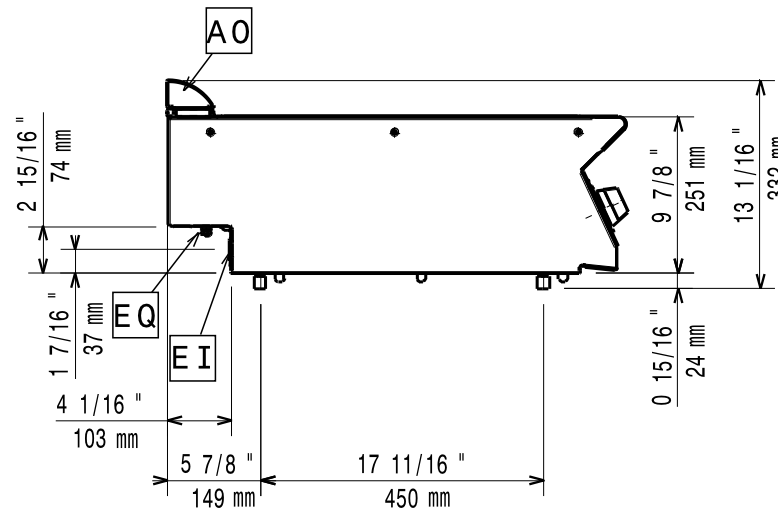

Masszeichnung

Induktionsherd EVO 700 IH7 / 4ZT

[Art. 406372021]

[Vorderansicht]

[Seitenansicht]

[Draufsicht]