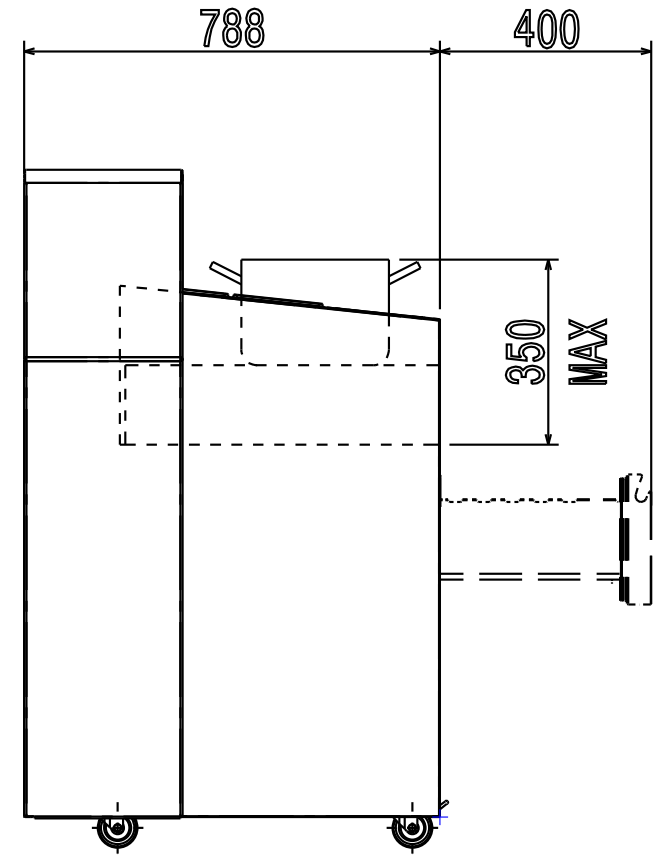

# Masszeichnung

## Gekühltes Kochtresen-Element KTEC3-1P

[Art. 406352086]

MIN 100

MIN 100