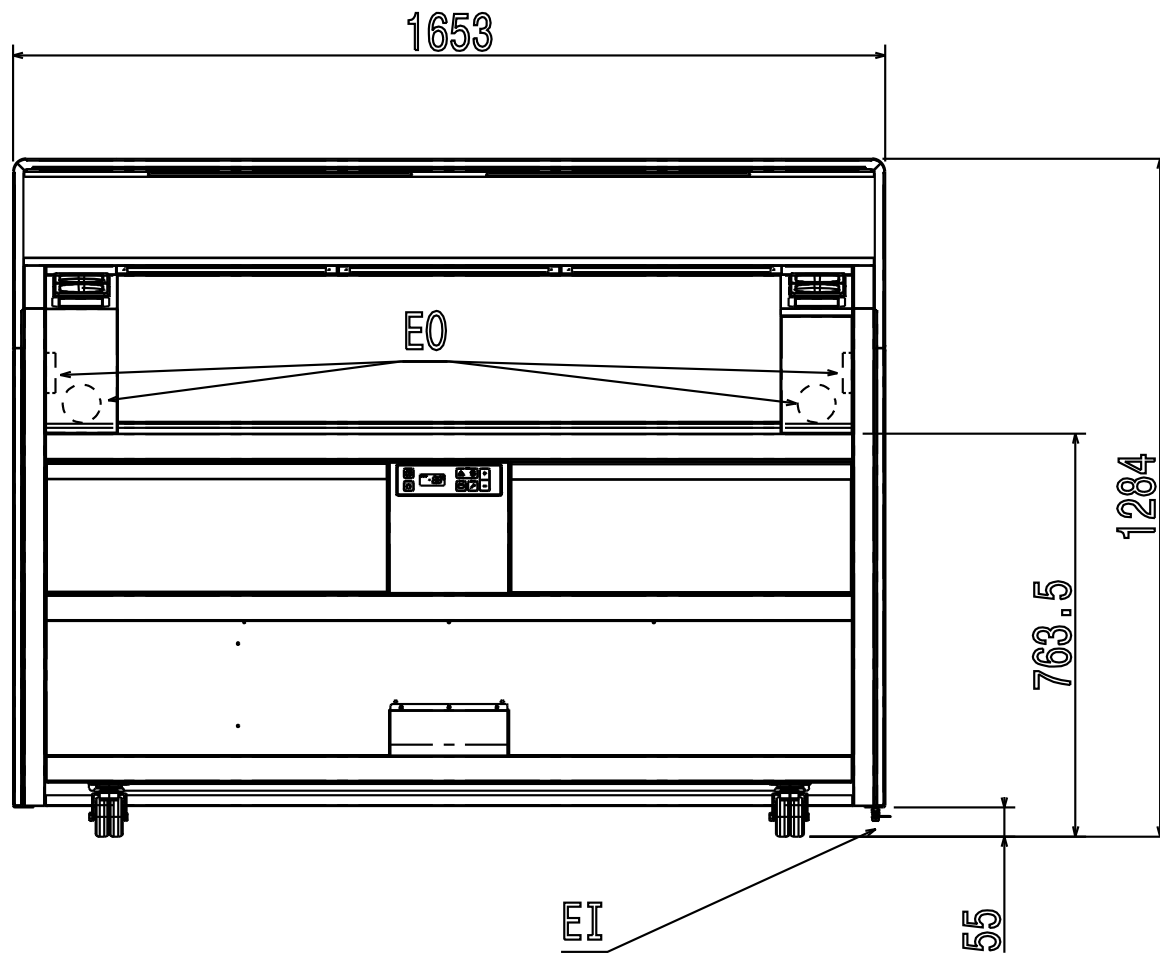

# Masszeichnung

## Gekühltes Kochtresen-Element KTEC3-1P

[Art. 406352086]

MIN 100

MIN 100