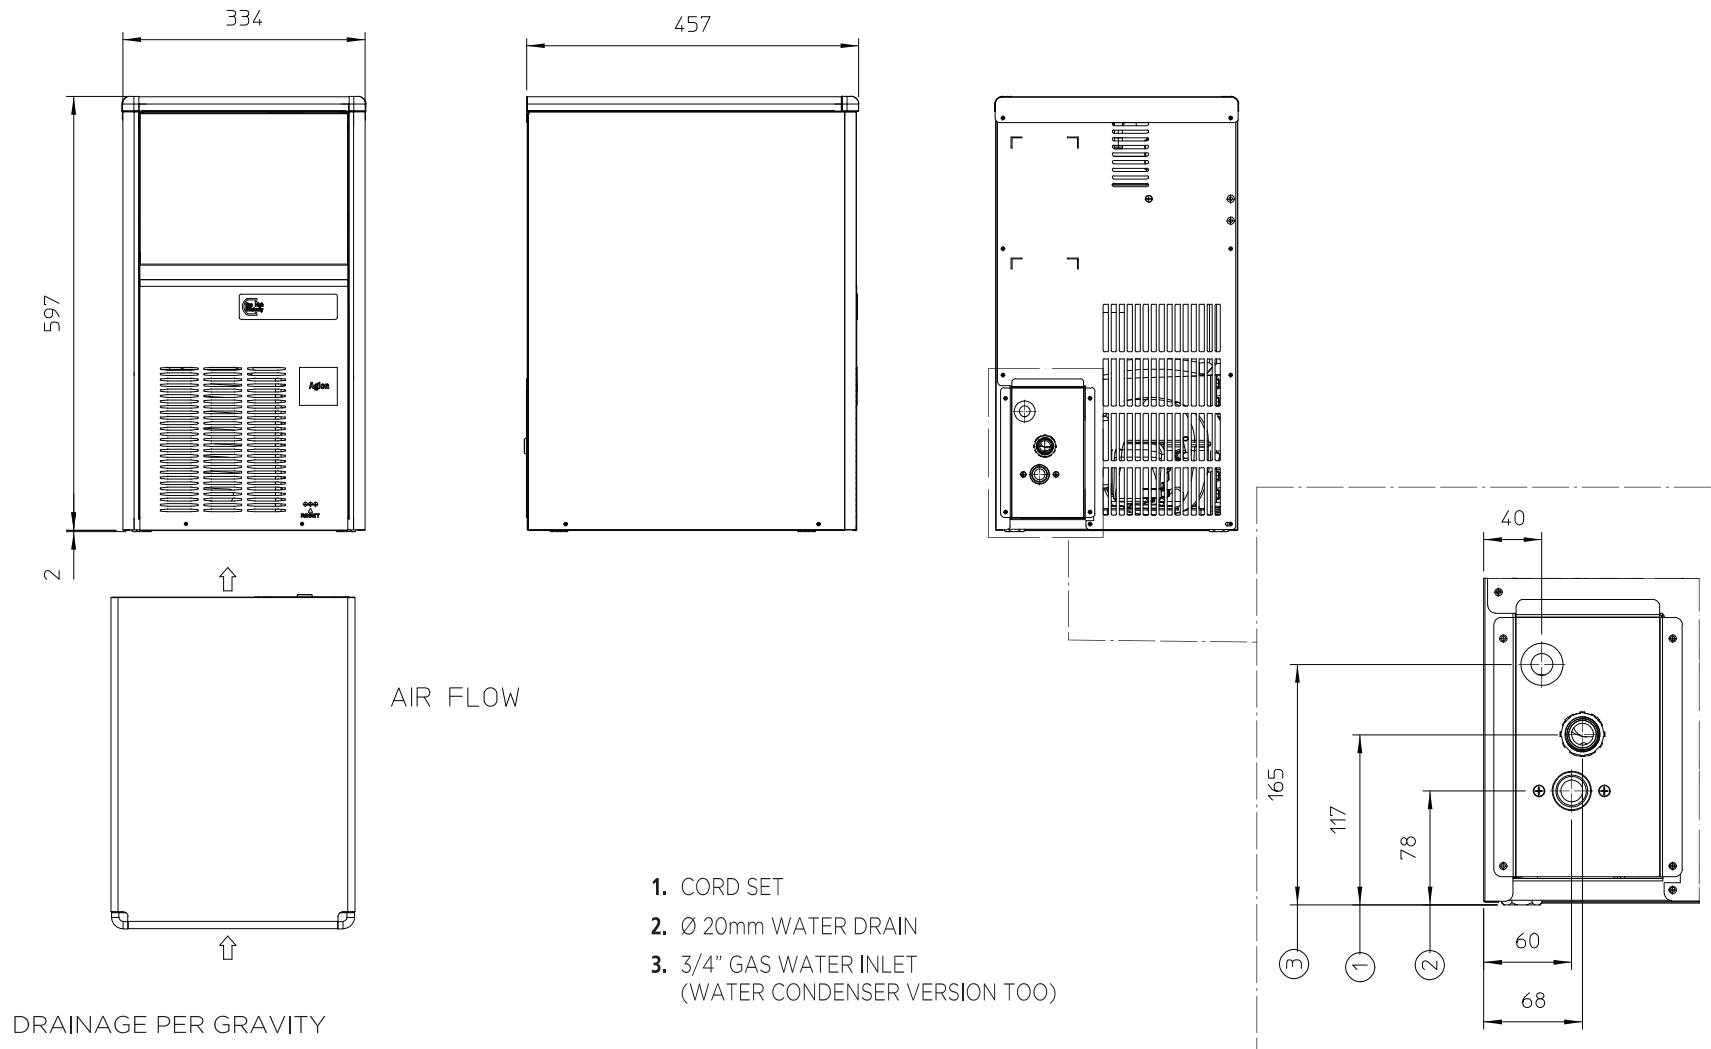

# Masszeichnung

## COOL-LINE-Eiswürfelbereiter SDE 24 L / W

[Art. 41320201063] / [Art. 41320201064]

1. CORD SET
2. Ø 20mm WATER DRAIN
3. 3/4" GAS WATER INLET  
(WATER CONDENSER VERSION TOO)