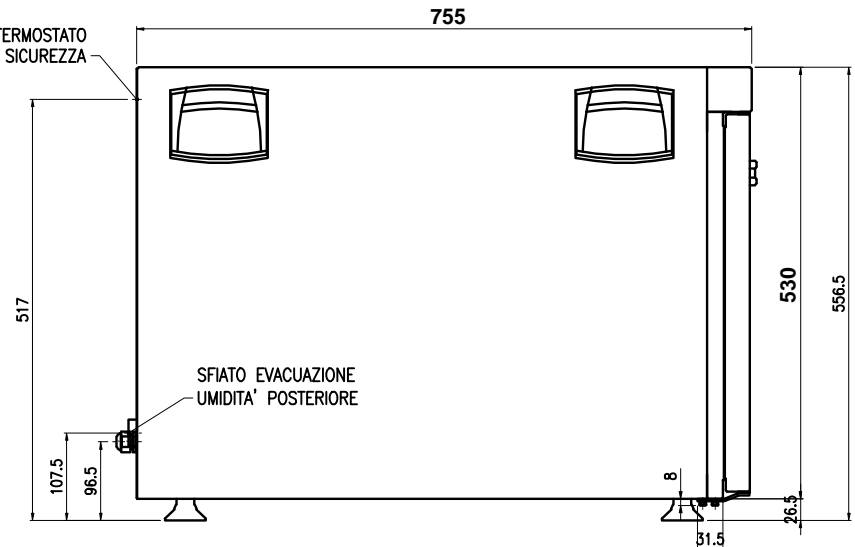

RIPRISTINO TERMOSTATO DI SICUREZZA

RIPRISTINO TERMOSTATO DI SICUREZZA

INGRESSO CAVO ELETTRICO POTENZA 1,5 Kw ALIMENTAZIONE AC 230 V

Masszeichnung Niedertemperaturgarer CSC 052 E

[Art. 437010052]

PIEGATURA	—				
PIEGATURA CONTRARIA	—				
SENDO SATINATURA	→				
SENDO SATINATURA PARTE OPPOSTA	←				
QUOTA SOTTO	▽				
CONTROLLO SUPERFICIE IN VISTA	▽				
LEGENDA	REV	MODIFICHE	DATA	DIS.	CONTR.

MAT.:	FINITURA:	SVILUPPO	QUANTITA':	PESO	POS	DISEGNATO	DATA	ORDINE:
						Samuele	31.07.2017	
DENOMINAZIONE:			CODICE	REV	CONTROLLATO	SCALA		
STUDIO CSC-HSH 052 E 17			CODICE PREC.	REV	TOLLERANZE GENERALI			
DATI TECNICI					DIMENSIONI < 150mm ± 0,5mm			
QUESTO DISEGNO E' DI NOSTRA PROPRIETA' E NON PUO' ESSERE USATO O RIPRODOTTO SENZA LA NOSTRA AUTORIZZAZIONE.					DIMENSIONI > 150mm ± 1 mm			
					ANGOLI NON QUOTATI 90° ± 30'			