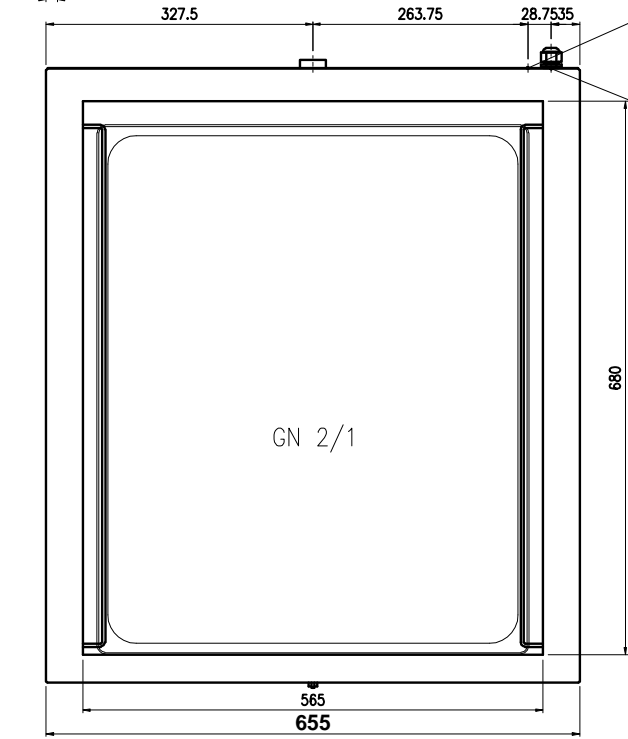

RIPRISTINO TERMOSTATO DI SICUREZZA

RIPRISTINO TERMOSTATO DI SICUREZZA

INGRESSO CAVO ELETTRICO POTENZA 1,5 Kw ALIMENTAZIONE AC 230 V

Masszeichnung Niedertemperaturgarer CSC 052 E

[Art. 437010052]

PIEGATURA	—				
PIEGATURA CONTRARIA	—				
SENDO SATINATURA	→				
SENDO SATINATURA PARTE OPPOSTA	←				
QUOTA SOTTO	▽				
CONTROLLO SUPERFICIE IN VISTA	▽				
LEGENDA	REV	MODIFICHE	DATA	DIS.	CONTR.

MAT.:	FINITURA:	SVILUPPO	QUANTITA':	PESO	POS	DISEGNATO	DATA	ORDINE:
						Samuele	31.07.2017	
DENOMINAZIONE:			CODICE	REV	CONTROLLATO	SCALA		
STUDIO CSC-HSH 052 E 17			CODICE PREC.	REV	TOLLERANZE GENERALI			
DATI TECNICI					DIMENSIONI < 150mm ± 0,5mm			
QUESTO DISEGNO E' DI NOSTRA PROPRIETA' E NON PUO' ESSERE USATO O RIPRODOTTO SENZA LA NOSTRA AUTORIZZAZIONE.					DIMENSIONI > 150mm ± 1 mm			
					ANGOLI NON QUOTATI 90° ± 30'			