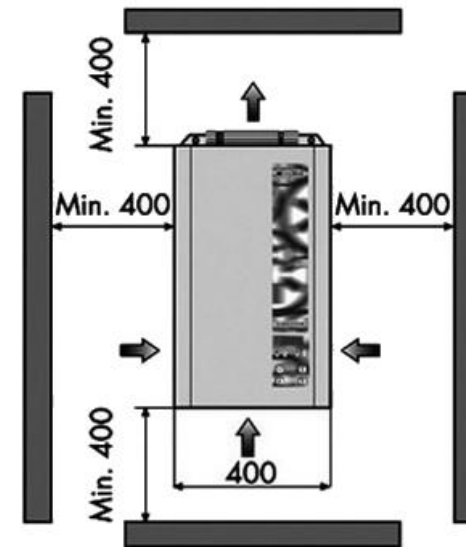

Masszeichnung

Huckepack-Kühlaggregat FAM-006

[Art. 4391010061]

Seitenansicht

Vorderansicht