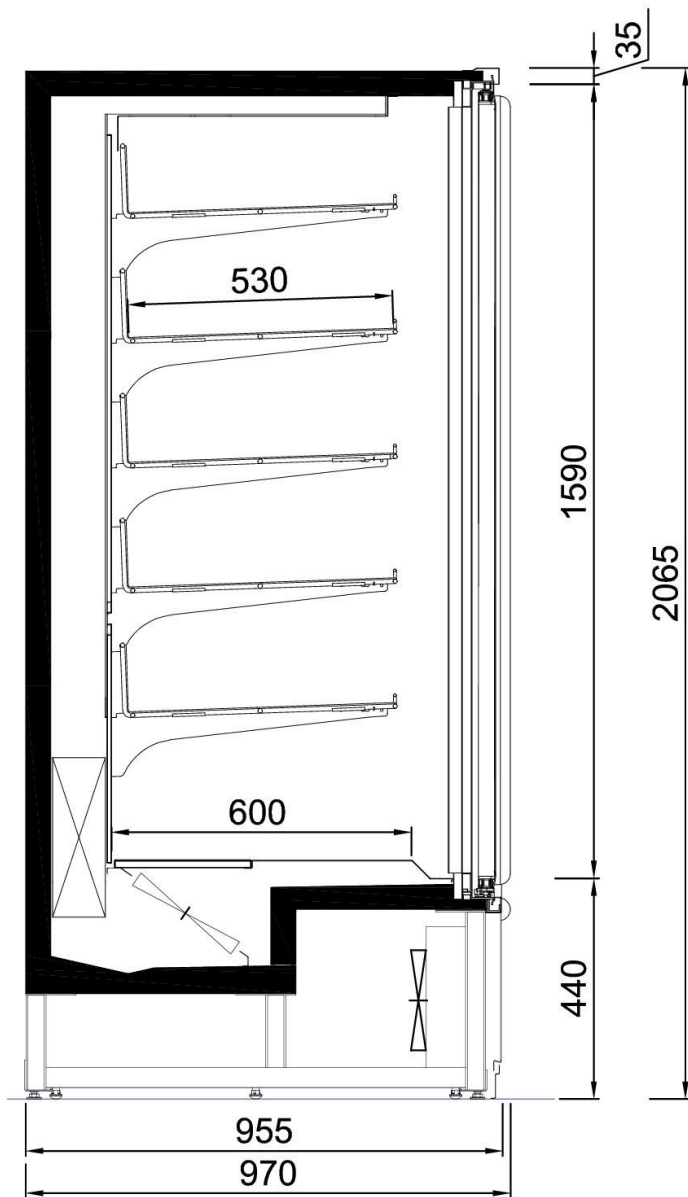

# Masszeichnung

## Tiefkühlregal CLIO 2 L1 2065 / 2343

[Art. 454701601]

<b>HEIGHT (mm)</b>	2000
<b>LENGTH (mm)</b>	2343
<b>FRONT HEIGHT (mm)</b>	442
<b>DEPTH (mm)</b>	970
<b>ROWS OF SHELVES</b>	4 FILE DI RIPIANI
<b>REFRIGERANT</b>	R290
<b>UNIT</b>	C/G