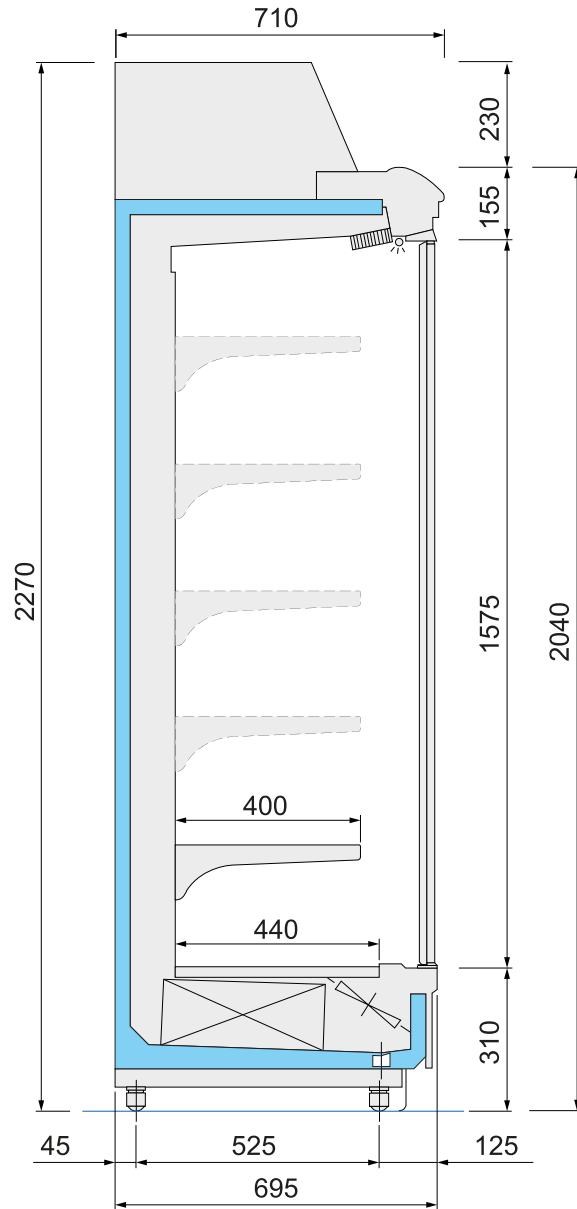

Masszeichnung

Serie Wandkühlregal **EURO PUKET PLUG-IN**

EURO PUKET PLUG-IN with doors		M1				M2			
LUNGHEZZE Length / Longueurs / Längen / Longitudes	mm	1250	1875	2500	HP1490*	1250	1875	2500	HP1490*
SPESORE SPALLA Thickness of end / épaisseur joue / seitenteil dicke / espesor del lateral	mm	35 max 50				35 max 50			
SUPERFICIE ESPOSITIVA TDA con spalle panoramiche display area with glass endwalls / surface d'exposition avec joues panoramiques / ausstellungsfläche mit Panorama-Seitenwände/ superficie espositiva con laterales panorámicos	m ²	2,95	3,92	4,88	3,08	2,95	3,92	4,88	3,08
SUPERFICIE ESPOSITIVA TDA Frontale front display area / surface d'exposition frontal / Frontausstellungsfläche / superficie espositiva frontal	m ²	1,95	2,92	3,88	2,08	1,95	2,92	3,88	2,08
POTENZA NOMINALE ELETTRICA Rating power / puissance absorbée / Leistungsaufnahme / potencia absorbida	watt	885	1729	2048	885	885	1729	2048	885
POTENZA IN SBRINAMENTO Defrosting power / puissance pour le dégivrage / Abtaugleistungsaufnahme / potencia en desescarche	watt	189	803	855	189	189	803	855	189
TEMPERATURA D'ESERCIZIO Running temperature / température de fonctionnement / Betriebstemperatur / temperatura de ejercicio	°C	0 / +2				+3 / +5			