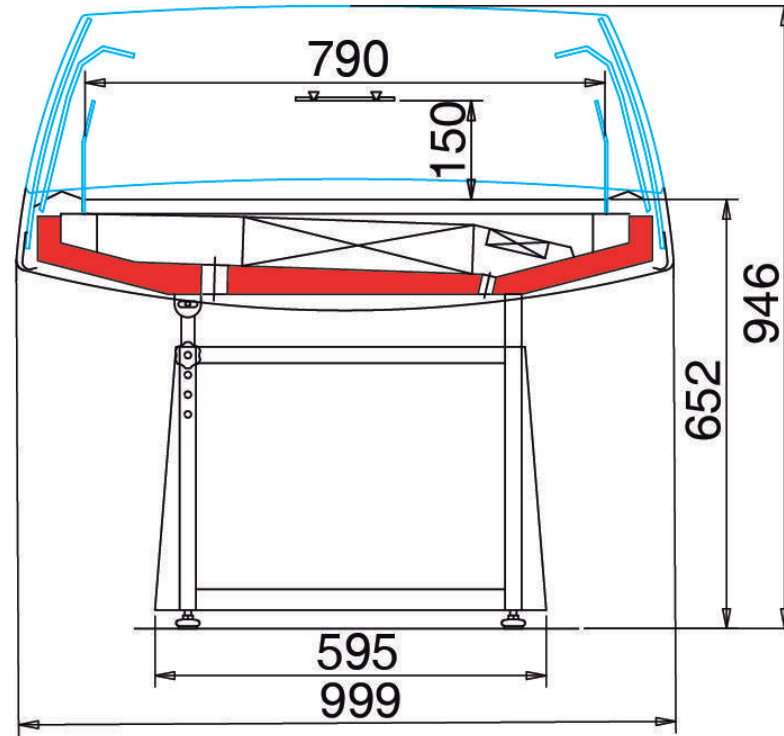

# ARCHE 100 XP

[Art. 459692040]

Archè

Lunghezza totale  
Length  
Longueur  
Breite  
Largo  
Общая длина

mm

977

Lunghezza interno vasca  
Basin internal length  
Longueur intérieur bac  
Innenbreite wanne  
Largo interior cuba  
Длина внутренней полости  
ванны витрины

mm

937

Superficie di esposizione orizzontale  
Horizontal display surface  
Gesamte Ausstellfläche  
Surface d'exposition horizontale  
Superficie de exposición de apoyo  
Горизонтальная площадь экспозиции

m<sup>2</sup>

0,74

Capacità utile  
Net volume  
Capacité utile  
Nettovolumen  
Capacidad útil  
Полезный объем

dm<sup>3</sup>

111

Temperatura d'esercizio  
Working temperature  
Temp. de fonctionnement  
Betriebstemperatur  
Temp. de ejercicio  
Рабочая температура