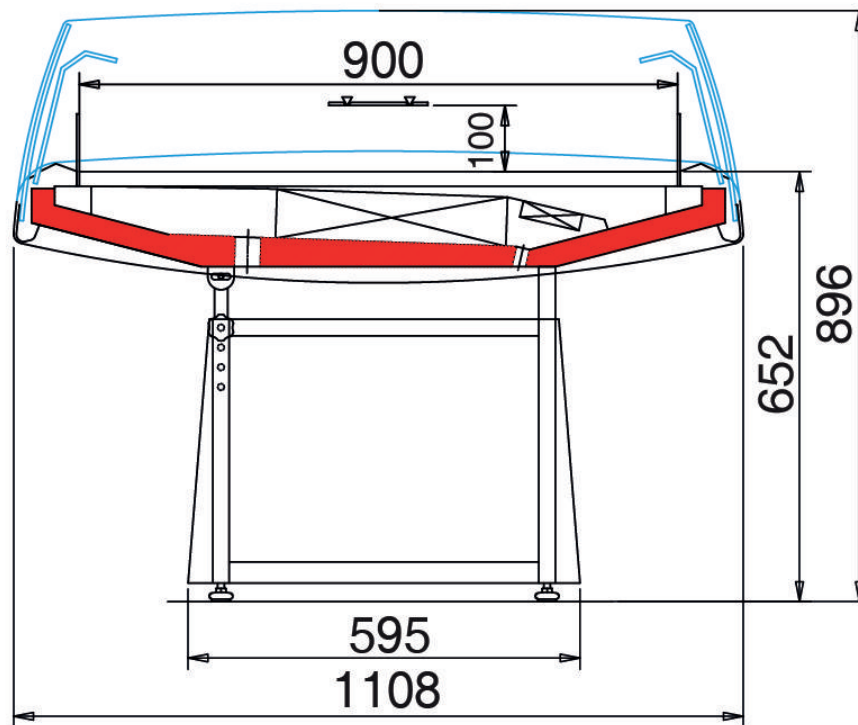

ARCHE 130

[Art. 4596920001]

Archè

Lunghezza totale
Length
Longueur
Breite
Largo
Общая длина

mm
1270

Lunghezza interno vasca
Basin internal length
Longueur intérieur bac
Innenbreite wanne
Largo interior cuba
Длина внутренней полости
ванны витрины

mm
1250

Superficie di esposizione orizzontale
Horizontal display surface
Gesamte Ausstellefläche
Surface d'exposition horizontale
Superficie de exposición de apoyo
Горизонтальная площадь экспозиции

m²
1,13

Capacità utile
Net volume
Capacité utile
Nettovolumen
Capacidad útil
Полезный объем

dm³
113

Temperatura d'esercizio
Working temperature
Temp. de fonctionnement
Betriebstemperatur
Temp. de ejercicio
Рабочая температура