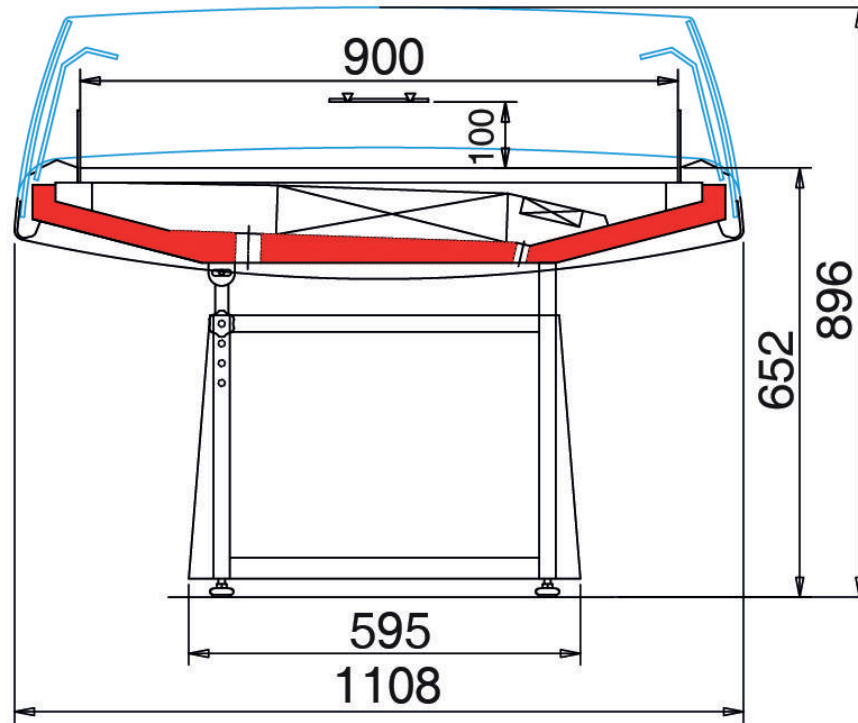

ARCHE 190

[Art. 4596920051]

NordCap®

Archè

Lunghezza totale
Length
Longueur
Breite
Largo
Общая длина

mm

1895

Lunghezza interno vasca
Basin internal length
Longueur intérieur bac
Innenbreite wanne
Largo interior cuba
Длина внутренней полости
ванны витрины

mm

1875

Superficie di esposizione orizzontale
Horizontal display surface
Gesamte Ausstellefläche
Surface d'exposition horizontale
Superficie de exposición de apoyo
Горизонтальная площадь экспозиции

m²

1,69