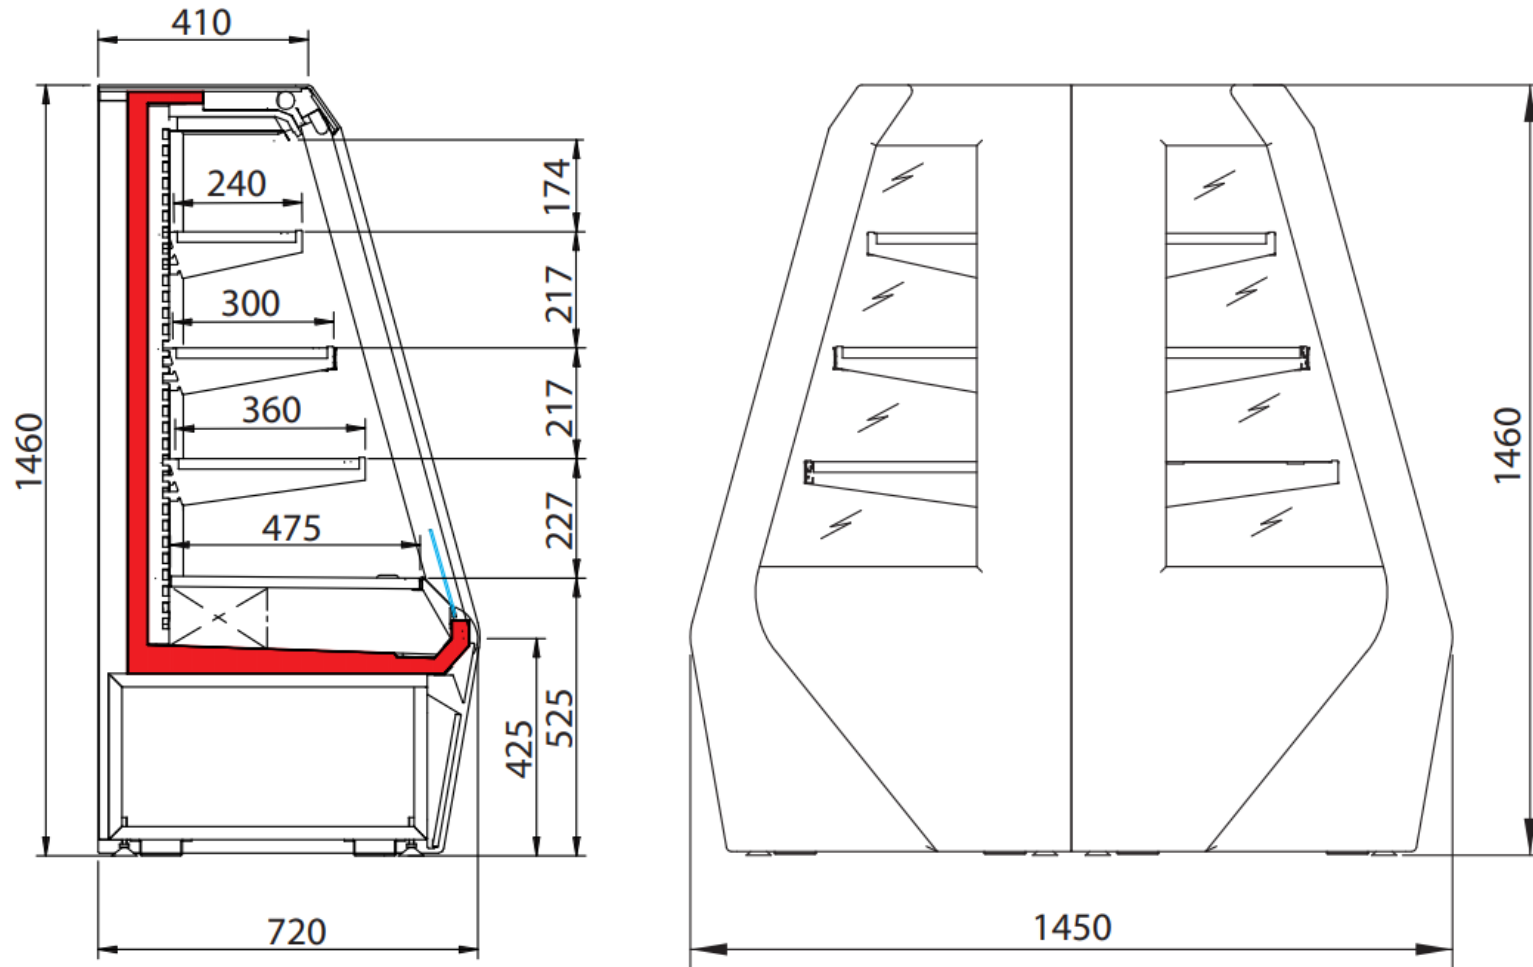

GENIUS 2 H145-Header

[Art. 4597280461]

Genius 2

	Lunghezza totale Length Longueur Breite Largo Общая длина	Lunghezza senza spalle Length without ends Longueur sans joues Länge ohne Seiten Largo sin Laterales Длина без выступов	Superficie d'esposizione frontale Opening display surface Surface d'exposition frontale Sichtbare Ausstellfläche Superficie de exposición frontal Лицевая площадь экспозиции	Superficie d'esposizione orizzontale Horizontal display surface Surface d'exposition horizontale Gesamte Ausstellfläche Superficie de exposición de apoyo Горизонтальная площадь экспозиции	Capacità utile Net volume Capacité utile Nutzleistung Capacidad útil Полезный Объем	Temperatura d'esercizio Working temperature Temp. de fonctionnement Betriebstemperatur Temp. de ejercicio Рабочая температура
H145-Header	mm 1440	mm 1250	m ² 1,06	m ² 1,72	dm ³ 279	°C 0°C/+2°C