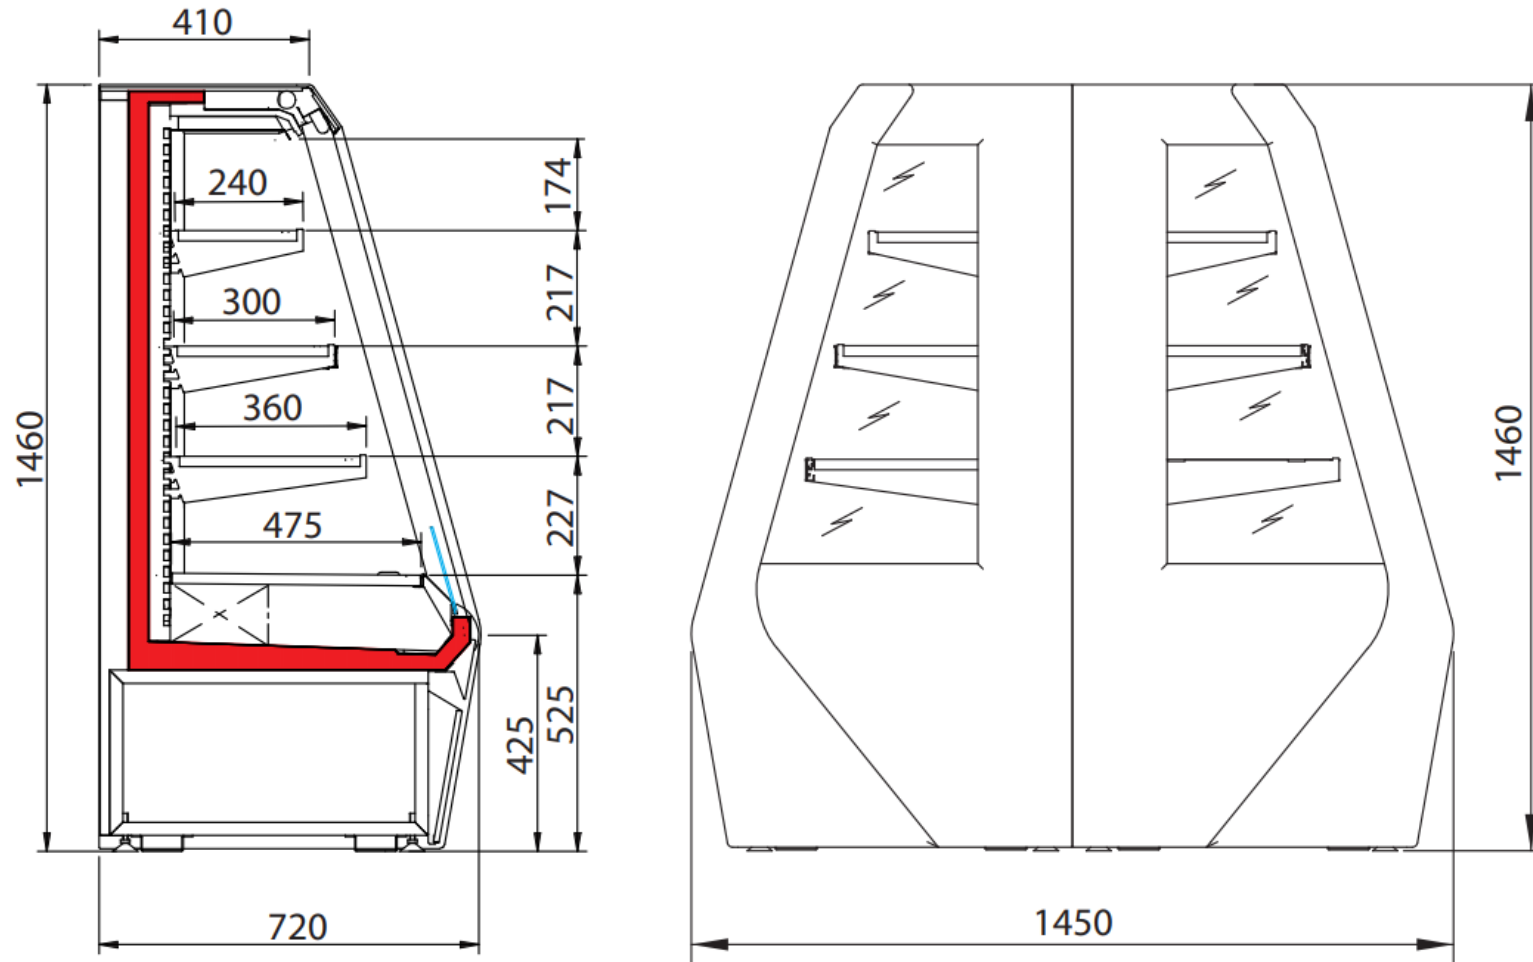

GENIUS 2 H145-L200

[Art. 4597280181]

Genius 2

	Lunghezza totale Length Longueur Breite Largo Общая длина	Lunghezza senza spalle Length without ends Longueur sans joues Länge ohne Seiten Largo sin Laterales Длина без выступов	Superficie d'esposizione frontale Opening display surface Surface d'exposition frontale Sichtbare Ausstellfläche Superficie de exposición frontal Лицевая площадь экспозиции	Superficie d'esposizione orizzontale Horizontal display surface Surface d'exposition horizontale Gesamte Ausstellfläche Superficie de exposición de apoyo Горизонтальная площадь экспозиции	Capacità utile Net volume Capacité utile Nutzleistung Capacidad útil Полезный Объем	Temperatura d'esercizio Working temperature Temp. de fonctionnement Betriebstemperatur Temp. de ejercicio Рабочая температура
H145-L200	mm 1965	mm 1875	m ² 1,58	m ² 2,58	dm ³ 418	°C 0°C/+2°C