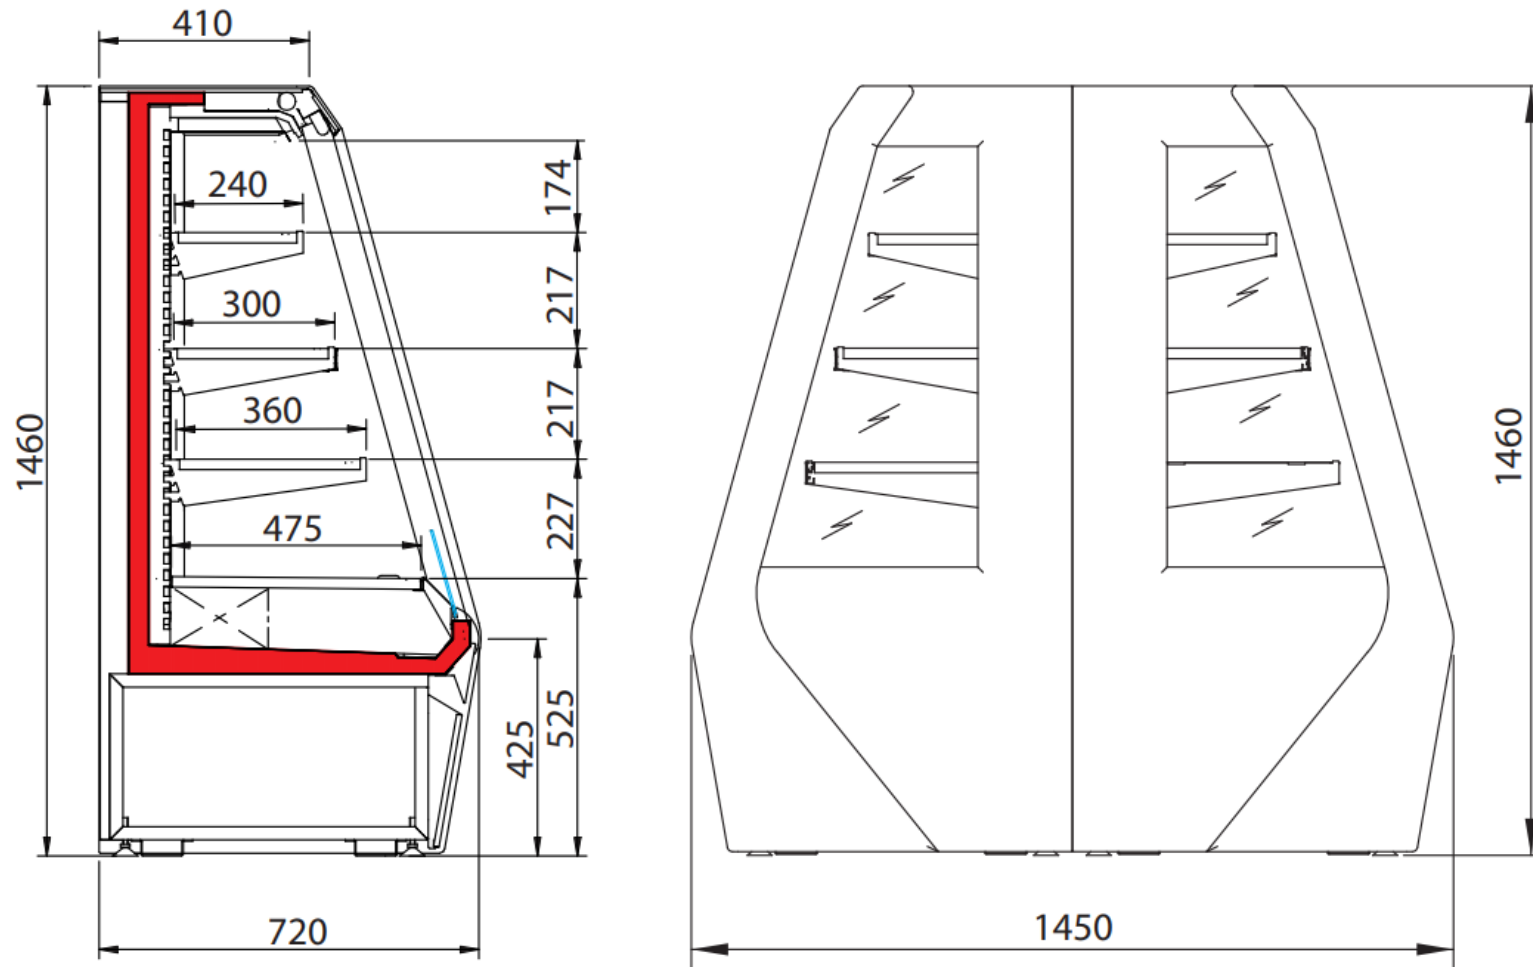

GENIUS 2 H145-L63

[Art. 459731036]

Genius 2

	Lunghezza totale Length Longueur Breite Largo Общая длина	Lunghezza senza spalle Length without ends Longueur sans joues Länge ohne Seiten Largo sin Laterales Длина без выступов	Superficie d'esposizione frontale Opening display surface Surface d'exposition frontale Sichtbare Ausstellfläche Superficie de exposición frontal Лицевая площадь экспозиции	Superficie d'esposizione orizzontale Horizontal display surface Surface d'exposition horizontale Gesamte Ausstellfläche Superficie de exposición de apoyo Горизонтальная площадь экспозиции	Capacità utile Net volume Capacité utile Nutzleistung Capacidad útil Полезный Объем	Temperatura d'esercizio Working temperature Temp. de fonctionnement Betriebstemperatur Temp. de ejercicio Рабочая температура
H145-L63	mm 640	mm 550	m ² 0,46	m ² 0,76	dm ³ 123	°C 0°C/+2°C