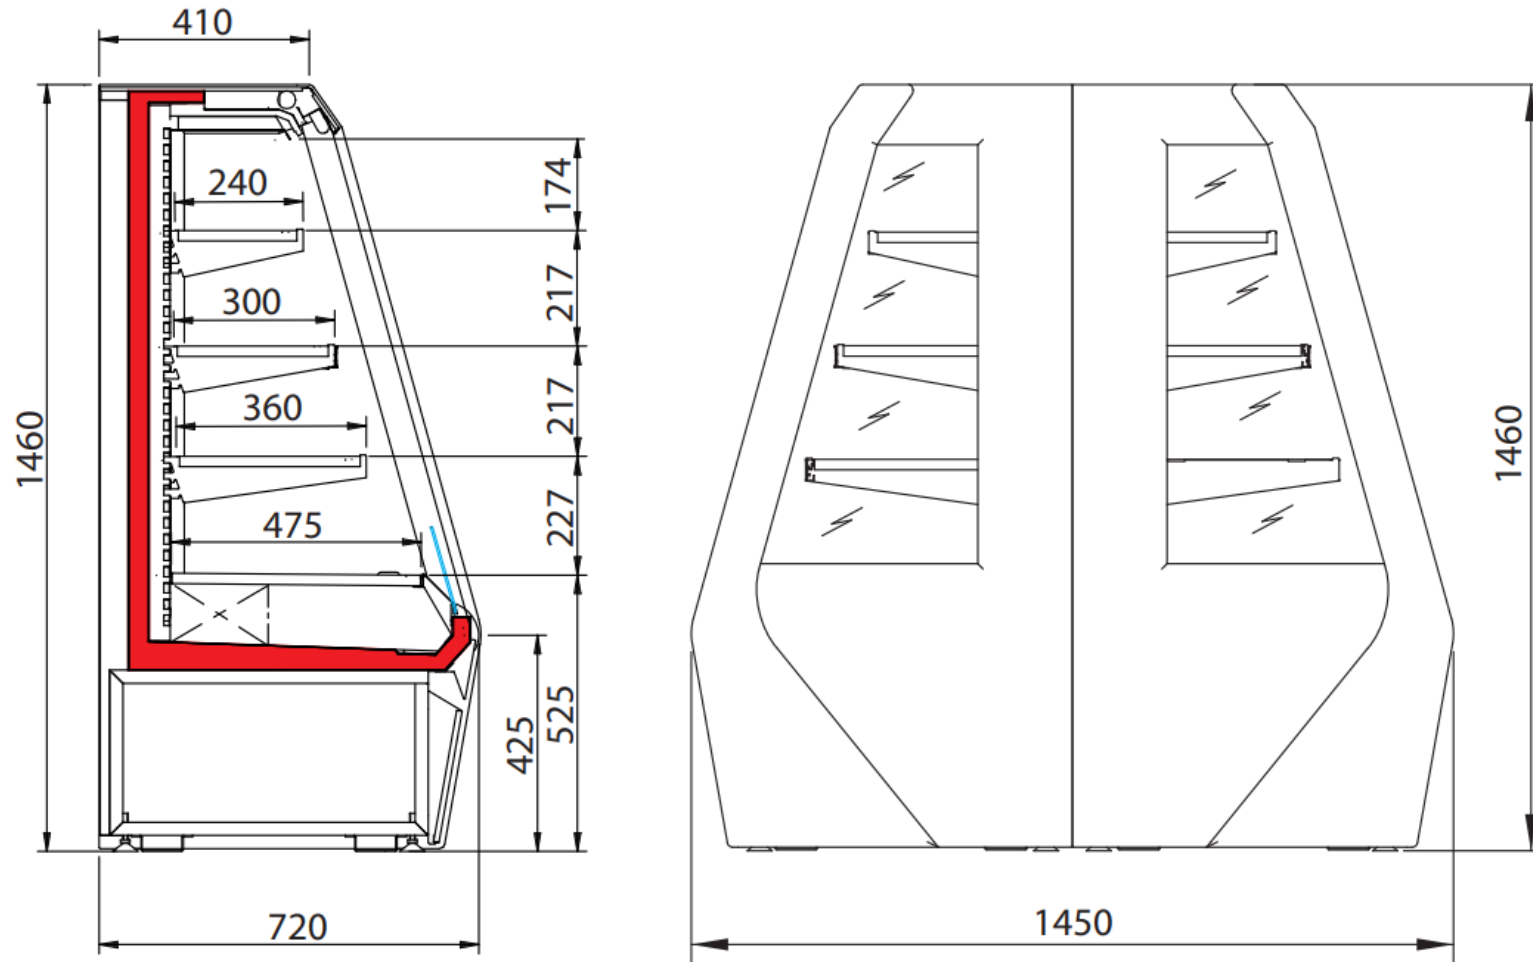

# GENIUS 2 H145-L70

[Art. 459731038]

## Genius 2

	Lunghezza totale Length Longueur Breite Largo Общая длина	Lunghezza senza spalle Length without ends Longueur sans joues Länge ohne Seiten Largo sin Laterales Длина без выступов	Superficie d'esposizione frontale Opening display surface Surface d'exposition frontale Sichtbare Ausstellfläche Superficie de exposición frontal Лицевая площадь экспозиции	Superficie d'esposizione orizzontale Horizontal display surface Surface d'exposition horizontale Gesamte Ausstellfläche Superficie de exposición de apoyo Горизонтальная площадь экспозиции	Capacità utile Net volume Capacité utile Nutzleistung Capacidad útil Полезный Объем	Temperatura d'esercizio Working temperature Temp. de fonctionnement Betriebstemperatur Temp. de ejercicio Рабочая температура
H145-L70	mm 710	mm 620	m <sup>2</sup> 0,52	m <sup>2</sup> 0,86	dm <sup>3</sup> 138	°C 0°C/+2°C