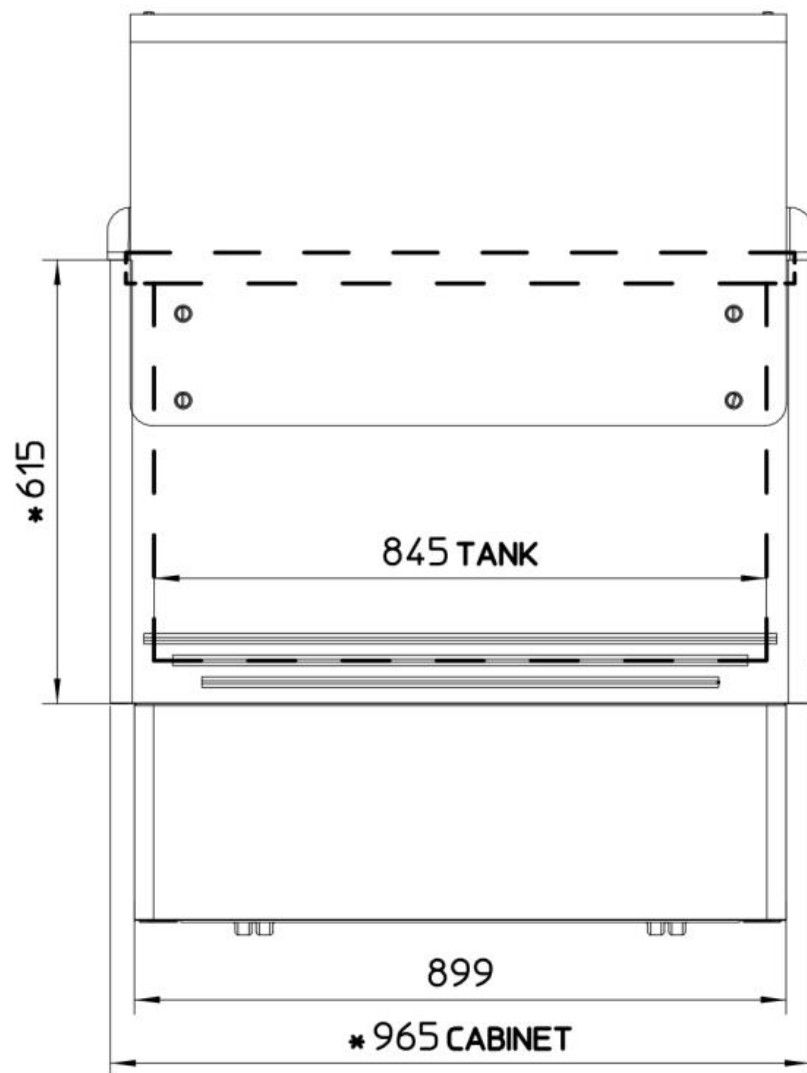

Masszeichnung

Speiseeisvitrine DOLCHE VITA 6-LX

[Art. 46543690100]

*CUSTOMIZATION AREA

N° 6+6 (STORAGE)
ICE CREAM CONTAINERS

DOLCE VITA 6 LUXE