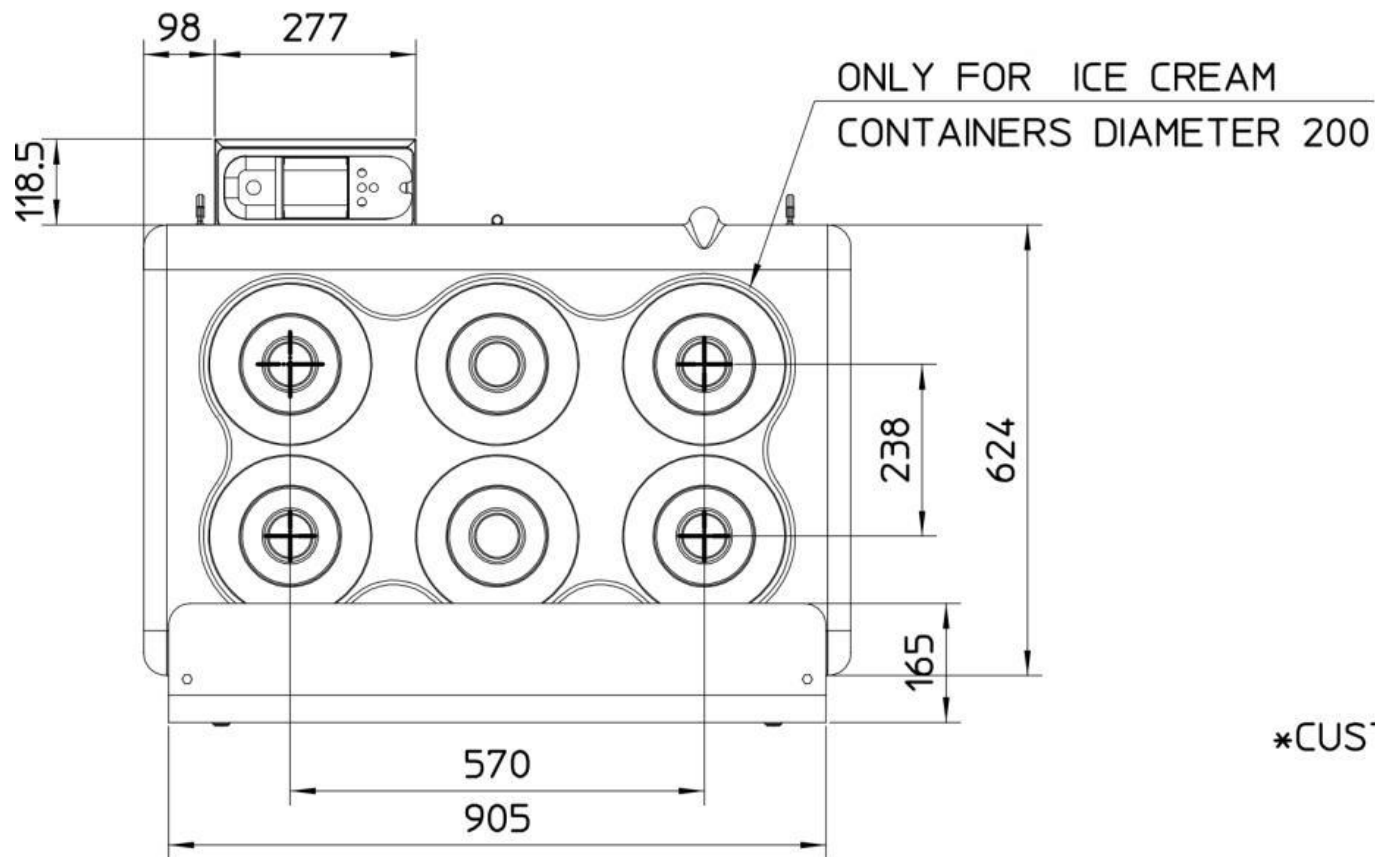

Masszeichnung

Speiseeisvitrine DOLCHE VITA 6-LX

[Art. 46543690100]

*CUSTOMIZATION AREA

N° 6+6 (STORAGE)
ICE CREAM CONTAINERS

DOLCE VITA 6 LUXE