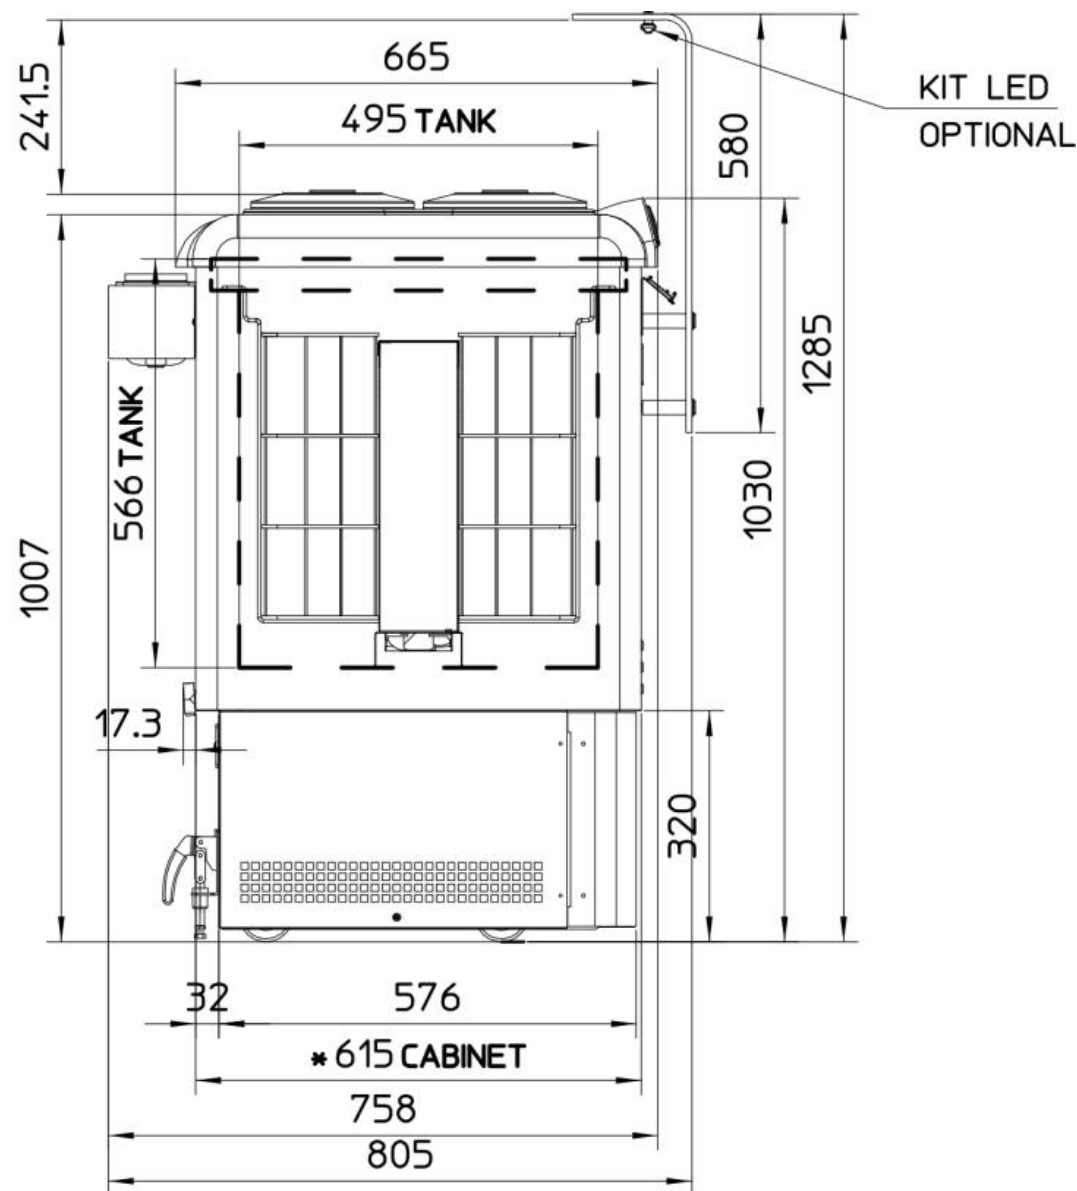

Masszeichnung

Speiseeisvitrine DOLCHE VITA 6-LX

[Art. 46543690100]

*CUSTOMIZATION AREA

N° 6+6 (STORAGE)
ICE CREAM CONTAINERS

DOLCE VITA 6 LUXE