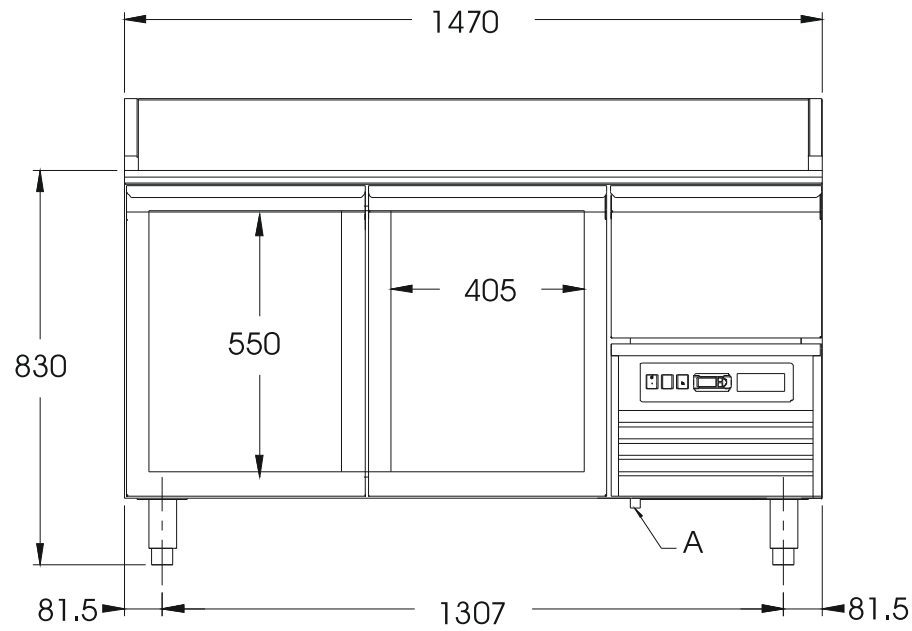

Masszeichnung Pizzakühltisch PT 2

[Art. 46710106003-0-HN-T]

A: Abflussrohr

B: Stromzuführungskabel