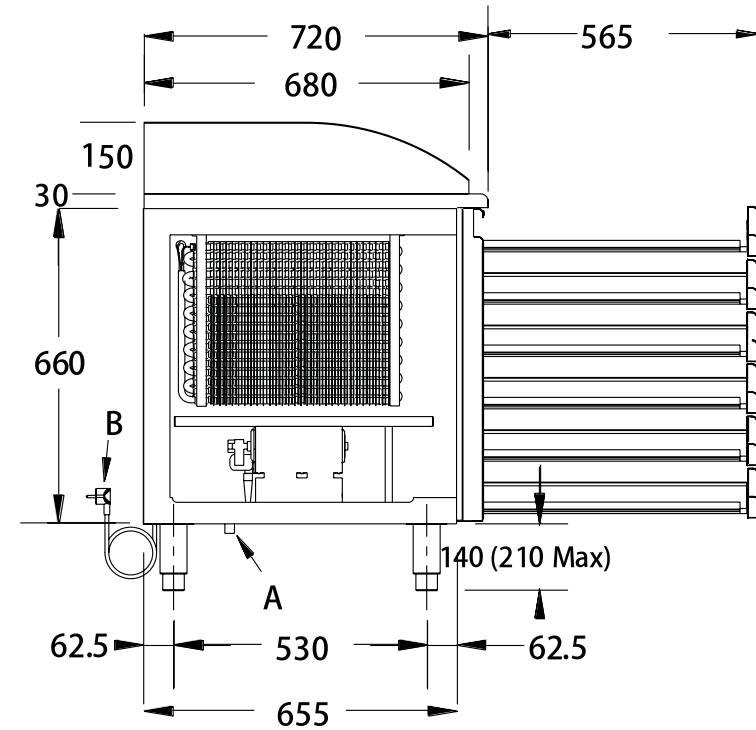

Masszeichnung Pizzakühltisch PT 2

[Art. 46710106003-0-HN-T]

A: Abflussrohr

B: Stromzuführungskabel