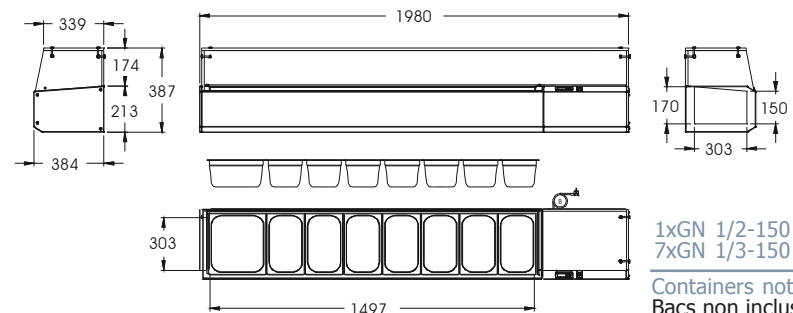

1320

Topping Shelf GN 1/3 Étagère Réfrigérée GN 1/3 Kühlaufsatz GN 1/3

1xGN 1/2-150
3xGN 1/3-150

Containers not included
Bacs non inclus
Behälter nicht eingeschlossen

1470

1600

1xGN 1/2-150
4xGN 1/3-150

Containers not included
Bacs non inclus
Behälter nicht eingeschlossen

1xGN 1/2-150
5xGN 1/3-150

Containers not included
Bacs non inclus
Behälter nicht eingeschlossen

1755

1980

7xGN 1/3-150

Containers not included
Bacs non inclus
Behälter nicht eingeschlossen

1xGN 1/2-150
7xGN 1/3-150

Containers not included
Bacs non inclus
Behälter nicht eingeschlossen

L9

Topping Shelf GN 1/3 Étagère Réfrigérée GN 1/3 Kühlaufsatz GN 1/3

2190

1xGN 1/2-150
8xGN 1/3-150

Containers not included
Bacs non inclus
Behälter nicht eingeschlossen