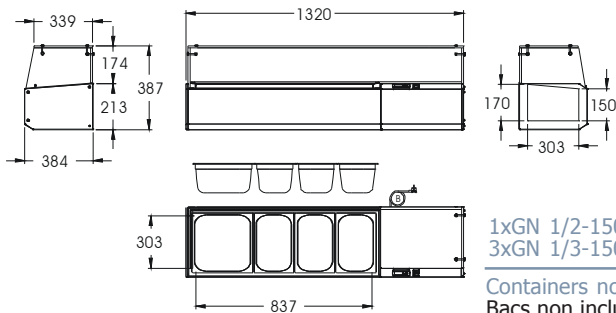

1320

Topping Shelf GN 1/3 Étagère Réfrigérée GN 1/3 Kühlaufsatz GN 1/3

1xGN 1/2-150
3xGN 1/3-150

Containers not included
Bacs non inclus
Behälter nicht eingeschlossen

1470

1600

1xGN 1/2-150
4xGN 1/3-150

Containers not included
Bacs non inclus
Behälter nicht eingeschlossen

1xGN 1/2-150
5xGN 1/3-150

Containers not included
Bacs non inclus
Behälter nicht eingeschlossen

1755

1980

7xGN 1/3-150

Containers not included
Bacs non inclus
Behälter nicht eingeschlossen

1xGN 1/2-150
7xGN 1/3-150

Containers not included
Bacs non inclus
Behälter nicht eingeschlossen

L9

Topping Shelf GN 1/3 Étagère Réfrigérée GN 1/3 Kühlaufsatz GN 1/3

2190

1xGN 1/2-150
8xGN 1/3-150

Containers not included
Bacs non inclus
Behälter nicht eingeschlossen