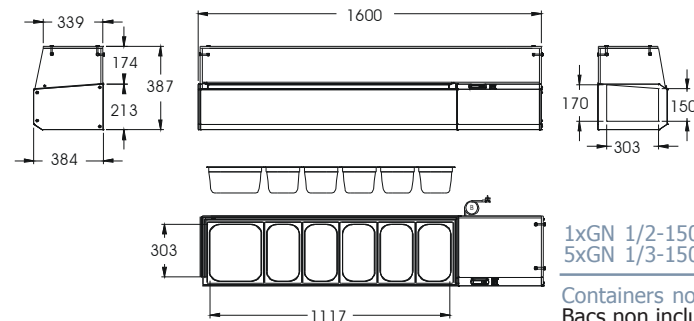

1320

Topping Shelf GN 1/3 Étagère Réfrigérée GN 1/3 Kühlaufsatz GN 1/3

1xGN 1/2-150
3xGN 1/3-150

Containers not included
Bacs non inclus
Behälter nicht eingeschlossen

1470

1600

1xGN 1/2-150
4xGN 1/3-150

Containers not included
Bacs non inclus
Behälter nicht eingeschlossen

1xGN 1/2-150
5xGN 1/3-150

Containers not included
Bacs non inclus
Behälter nicht eingeschlossen

1755

1980

7xGN 1/3-150

Containers not included
Bacs non inclus
Behälter nicht eingeschlossen

1xGN 1/2-150
7xGN 1/3-150

Containers not included
Bacs non inclus
Behälter nicht eingeschlossen

L9

Topping Shelf GN 1/3 Étagère Réfrigérée GN 1/3 Kühlaufsatz GN 1/3

2190

1xGN 1/2-150
8xGN 1/3-150

Containers not included
Bacs non inclus
Behälter nicht eingeschlossen