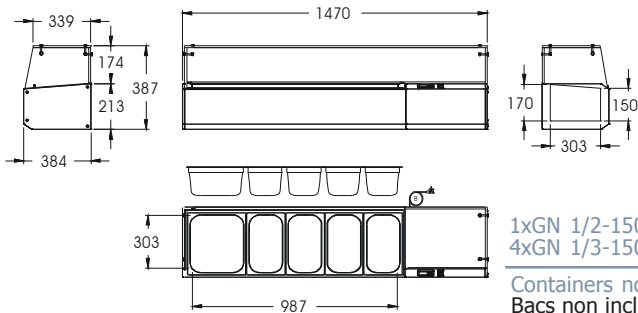

1320

Topping Shelf GN 1/3 Étagère Réfrigérée GN 1/3 Kühlaufsatz GN 1/3

1xGN 1/2-150
3xGN 1/3-150

Containers not included
Bacs non inclus
Behälter nicht eingeschlossen

1470

1600

1xGN 1/2-150
4xGN 1/3-150

Containers not included
Bacs non inclus
Behälter nicht eingeschlossen

1xGN 1/2-150
5xGN 1/3-150

Containers not included
Bacs non inclus
Behälter nicht eingeschlossen

1755

1980

7xGN 1/3-150

Containers not included
Bacs non inclus
Behälter nicht eingeschlossen

1xGN 1/2-150
7xGN 1/3-150

Containers not included
Bacs non inclus
Behälter nicht eingeschlossen

L9

Topping Shelf GN 1/3 Étagère Réfrigérée GN 1/3 Kühlaufsatz GN 1/3

2190

1xGN 1/2-150
8xGN 1/3-150

Containers not included
Bacs non inclus
Behälter nicht eingeschlossen