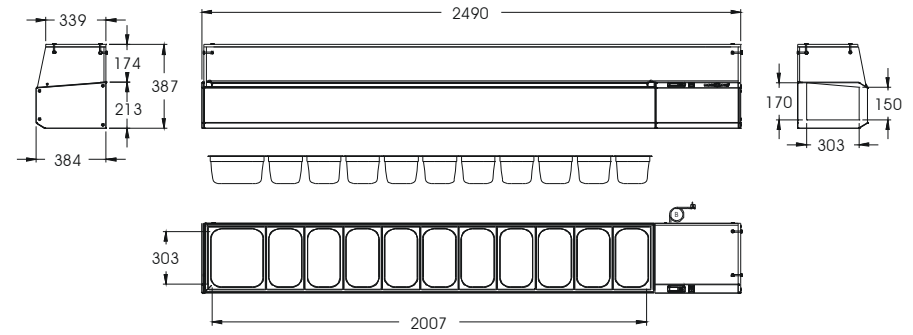

Containers not included
Bacs non inclus
Behälter nicht eingeschlossen

L9

Topping Shelf GN 1/3 Étagère Réfrigérée GN 1/3 Kühlaufsatz GN 1/3

2190

1xGN 1/2-150
8xGN 1/3-150

Containers not included
Bacs non inclus
Behälter nicht eingeschlossen

2490

1xGN 1/2-150
10xGN 1/3-150

Containers not included
Bacs non inclus
Behälter nicht eingeschlossen

2625

12xGN 1/3-150

Containers not included
Bacs non inclus
Behälter nicht eingeschlossen

3000

1xGN 1/2-150
13xGN 1/3-150