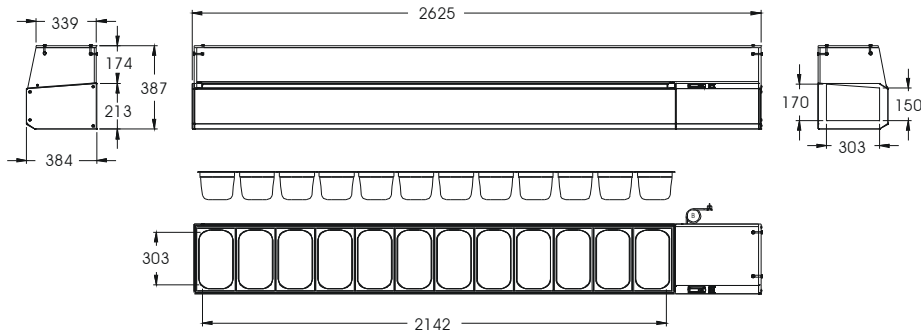

Containers not included
Bacs non inclus
Behälter nicht eingeschlossen

L9

Topping Shelf GN 1/3 Étagère Réfrigérée GN 1/3 Kühlaufsatz GN 1/3

2190

1xGN 1/2-150
8xGN 1/3-150

Containers not included
Bacs non inclus
Behälter nicht eingeschlossen

2490

1xGN 1/2-150
10xGN 1/3-150

Containers not included
Bacs non inclus
Behälter nicht eingeschlossen

2625

12xGN 1/3-150

Containers not included
Bacs non inclus
Behälter nicht eingeschlossen

3000

1xGN 1/2-150
13xGN 1/3-150