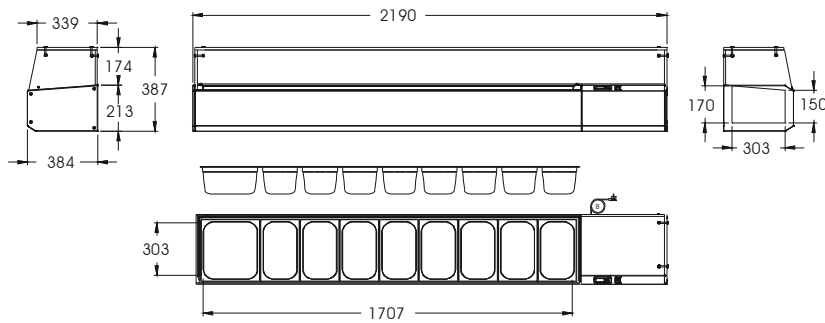

1320

Topping Shelf GN 1/3 Étagère Réfrigérée GN 1/3 Kühlaufsatz GN 1/3

1xGN 1/2-150
3xGN 1/3-150

Containers not included
Bacs non inclus
Behälter nicht eingeschlossen

1470

1600

1xGN 1/2-150
4xGN 1/3-150

Containers not included
Bacs non inclus
Behälter nicht eingeschlossen

1xGN 1/2-150
5xGN 1/3-150

Containers not included
Bacs non inclus
Behälter nicht eingeschlossen

1755

1980

7xGN 1/3-150

Containers not included
Bacs non inclus
Behälter nicht eingeschlossen

1xGN 1/2-150
7xGN 1/3-150

Containers not included
Bacs non inclus
Behälter nicht eingeschlossen

L9

Topping Shelf GN 1/3 Étagère Réfrigérée GN 1/3 Kühlaufsatz GN 1/3

2190

1xGN 1/2-150
8xGN 1/3-150

Containers not included
Bacs non inclus
Behälter nicht eingeschlossen