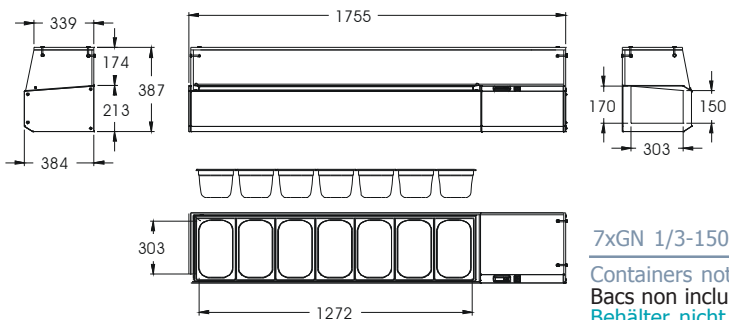

1320

Topping Shelf GN 1/3 Étagère Réfrigérée GN 1/3 Kühlaufsatz GN 1/3

1xGN 1/2-150
3xGN 1/3-150

Containers not included
Bacs non inclus
Behälter nicht eingeschlossen

1470

1600

1xGN 1/2-150
4xGN 1/3-150

Containers not included
Bacs non inclus
Behälter nicht eingeschlossen

1xGN 1/2-150
5xGN 1/3-150

Containers not included
Bacs non inclus
Behälter nicht eingeschlossen

1755

1980

7xGN 1/3-150

Containers not included
Bacs non inclus
Behälter nicht eingeschlossen

1xGN 1/2-150
7xGN 1/3-150

Containers not included
Bacs non inclus
Behälter nicht eingeschlossen

L9

Topping Shelf GN 1/3 Étagère Réfrigérée GN 1/3 Kühlaufsatz GN 1/3

2190

1xGN 1/2-150
8xGN 1/3-150

Containers not included
Bacs non inclus
Behälter nicht eingeschlossen