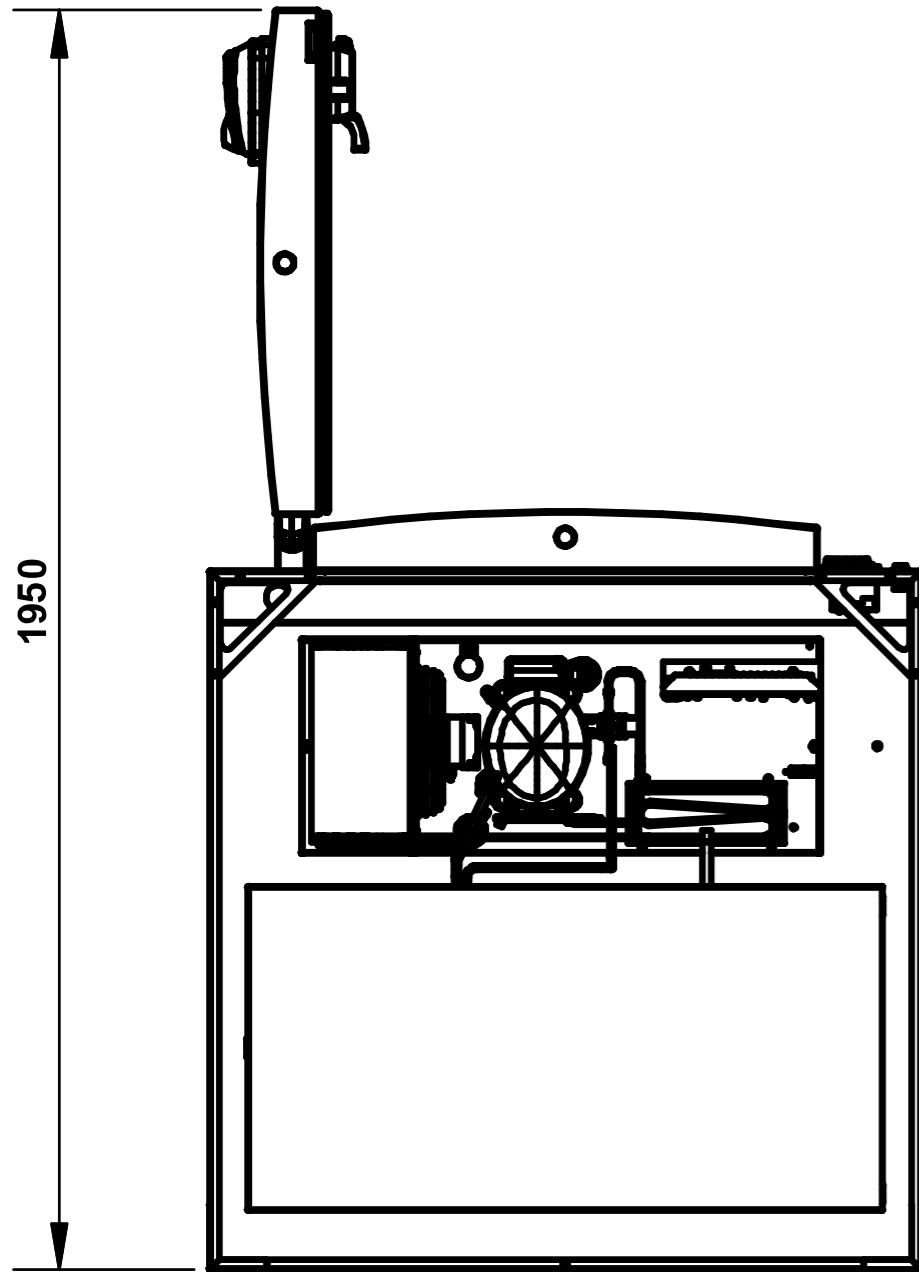

Masszeichnung

COOL-LINE-Minitiefkühlzelle Z 2000 TK

[Art. 46710714001-0-0-0]

Draufsicht (Türoffen)

Seitenansicht

Vorderansicht