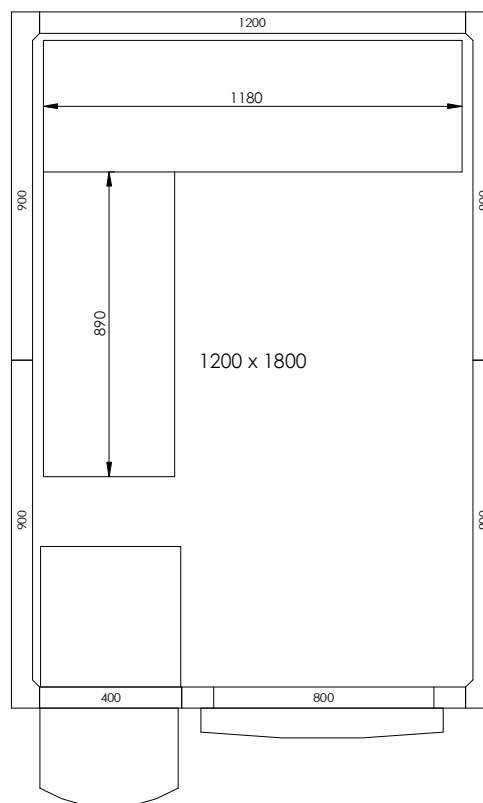

Câmara Cold Room		Dimensões / Dimensions (mm)			Peso Bruto Gross weight (Kg)
		Interiores Internal	Exteriores External	Embalagem / Package	
SMART	ECO	1200 x 1800 x 1950	1360 x 1960 x 2070	800x1580x2200	276
10701004	10701204		1400 x 2000 x 2110	1000x1580x2200	302
10702004	10702204		1440 x 2040 x 2150	1200x1580x2240	328
10703004	10703204	1200 x 1800 x 2300	1360 x 1960 x 2420	800x1580x2420	311
10704004	10704204		1400 x 2000 x 2460	1000x1580x2240	339
10705004	10705204		1440 x 2040 x 2500	1200x1580x2420	369
10706004	10706204				

ESQUEMA DE MONTAGEM BASE / Standard Assembly Scheme

Grupo Cooling unit		Dimensões Embalagem Dimensions Package (mm)	Peso Bruto Gross Weight (Kg)	Estanteria Shelving	Dimensões Embalagem Dimensions package (mm)	Peso Bruto Gross Weight (Kg)
SMART	ECO					
10801001	10801201	670 x 920 x 2100	91	00901003	1900 x 425 x 300	20,90
10802001	10802201		92			
10802007	10802207		95			
10803001	10803201		96			
10804001	10804201	670 x 920 x 2450	93			
10805001	10805201		94			
10805007	10805207		97			
10806001	10806201		98			