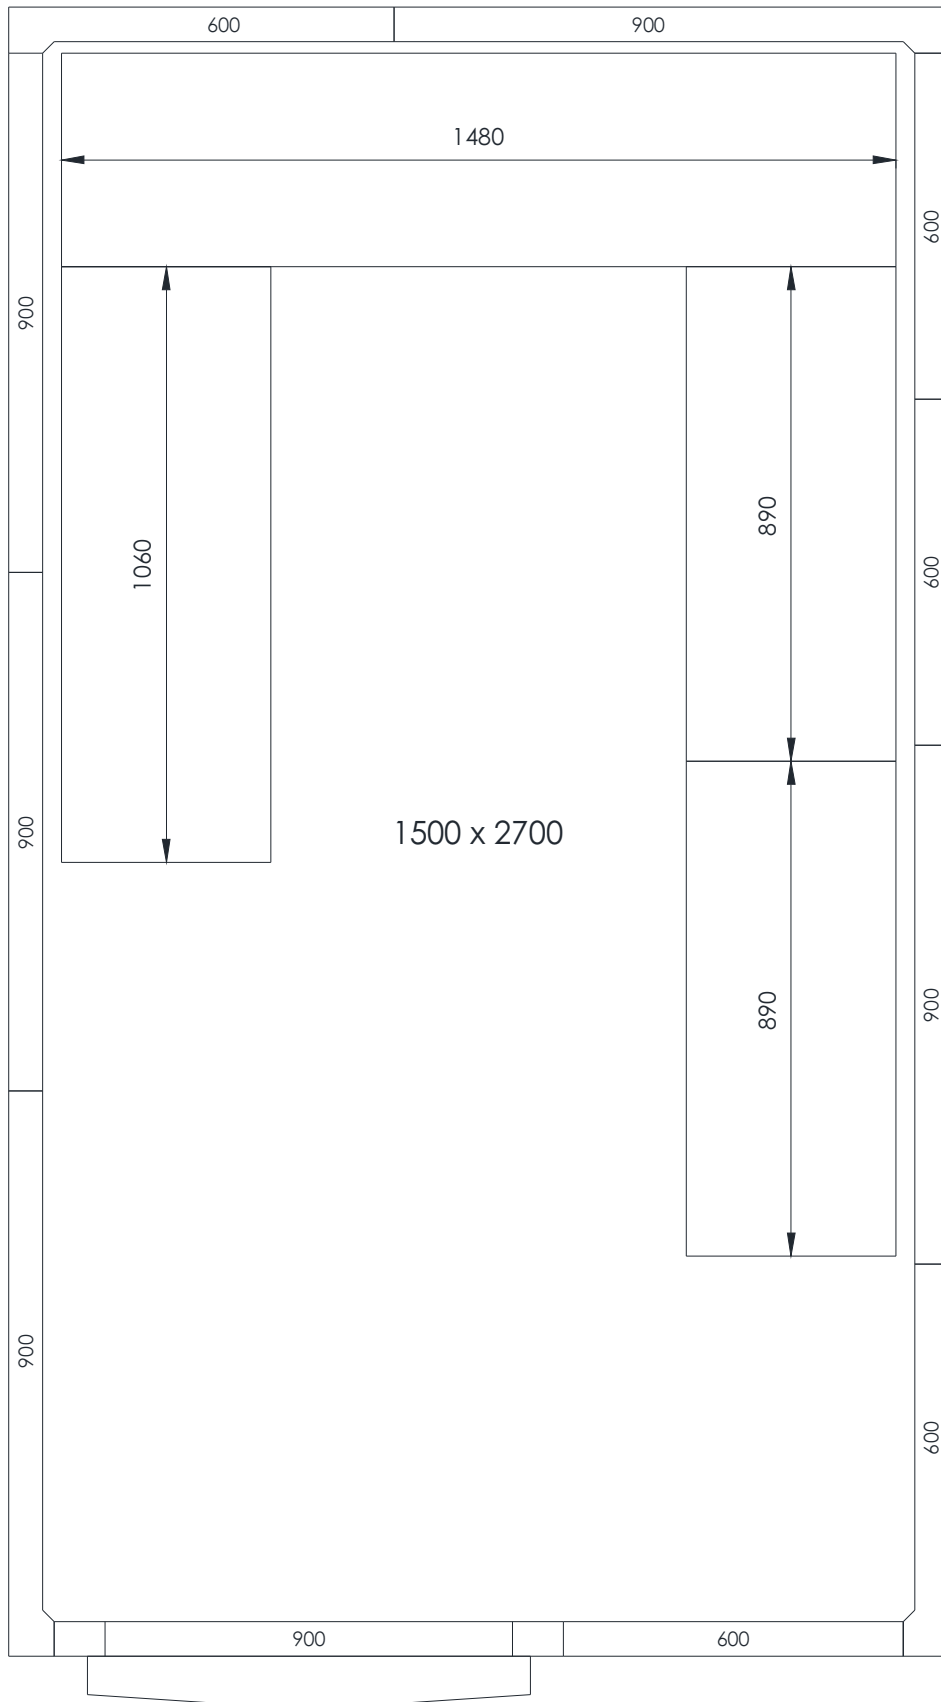

ESQUEMA DE MONTAGEM ALTERNATIVO / *Alternative Assembly Scheme*