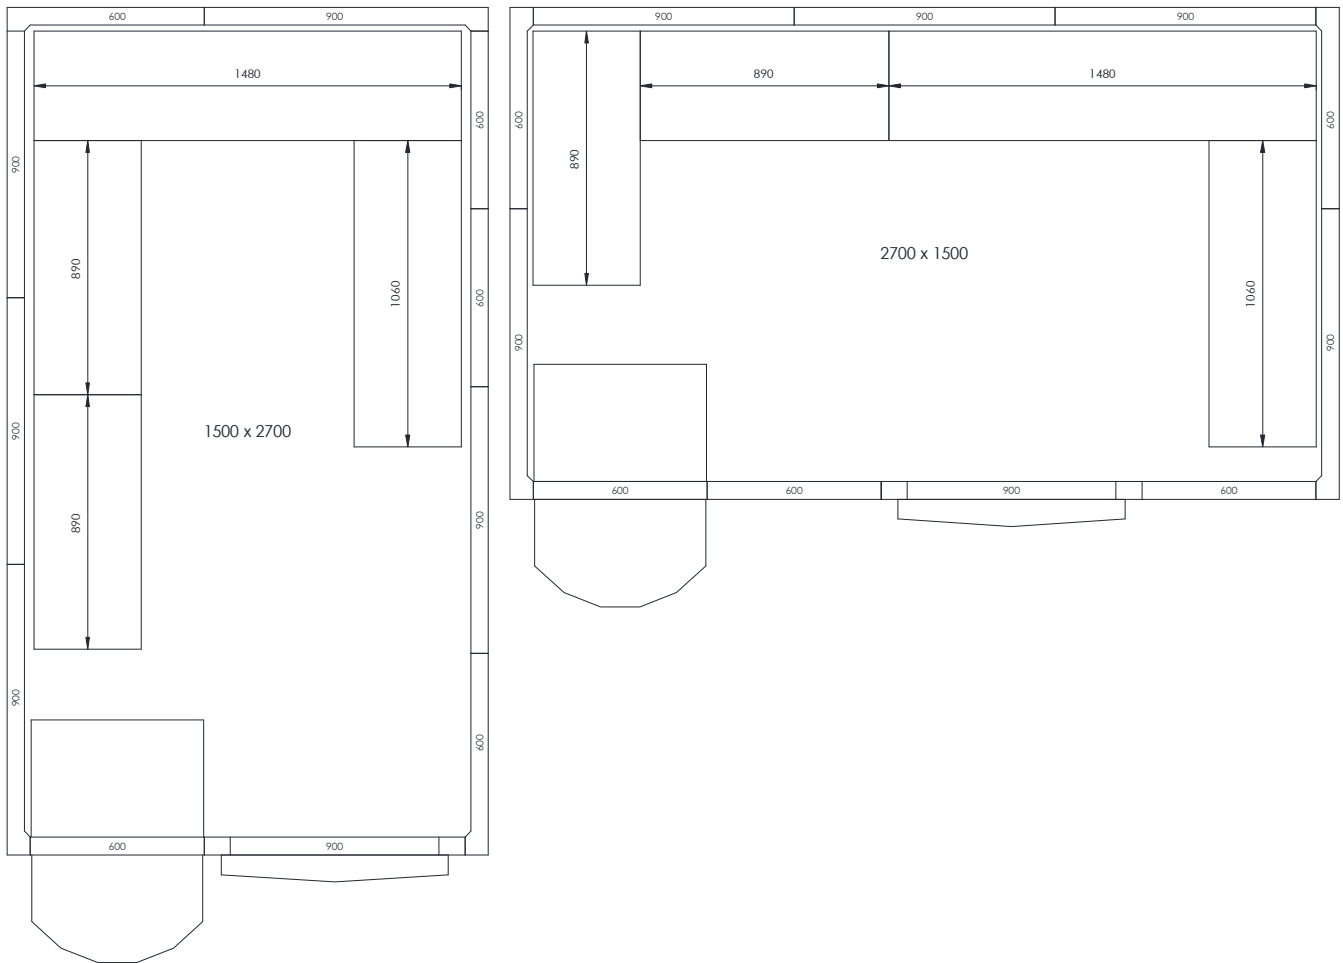

Câmara Cold Room		Dimensões / Dimensions (mm)			Peso Bruto Gross weight (Kg)
		Interiores Internal	Exteriores External	Embalagem / Package	
SMART	ECO	1500 x 2700 x 1950	1660 x 2860 x 2070	1380x1400x2200	424
10701012	10701212		1700 x 2900 x 2110	1380x1600x2200	454
10702012	10702212		1740 x 2940 x 2150	1200x1380x2200+800x1180x2200	472
10703012	10703212	1500 x 2700 x 2300	1660 x 2860 x 2420	1380x1400x2420	472
10704012	10704212		1700 x 2900 x 2460	1380x1600x2420	506
10705012	10705212		1740 x 2940 x 2500	1200x1380x2420+800x1180x2420	545
10706012	10706212				

ESQUEMA DE MONTAGEM BASE / Standard Assembly Scheme

Grupo Cooling unit		Dimensões Embalagem Dimensions Package (mm)	Peso Bruto Gross Weight (Kg)	Estanteria Shelving	Dimensões Embalagem Dimensions package (mm)	Peso Bruto Gross Weight (Kg)
SMART	ECO					
10801005	10801205	670 x 920 x 2100	115	00901054	2000 x 425 x 550	45
10802005	10802205		116			
10802011	10802211		116			
10803005	10803205		117			
10804005	10804205	670 x 920 x 2450	117			
10805005	10805205		118			
10805011	10805211		118			
10806005	10806205		119			