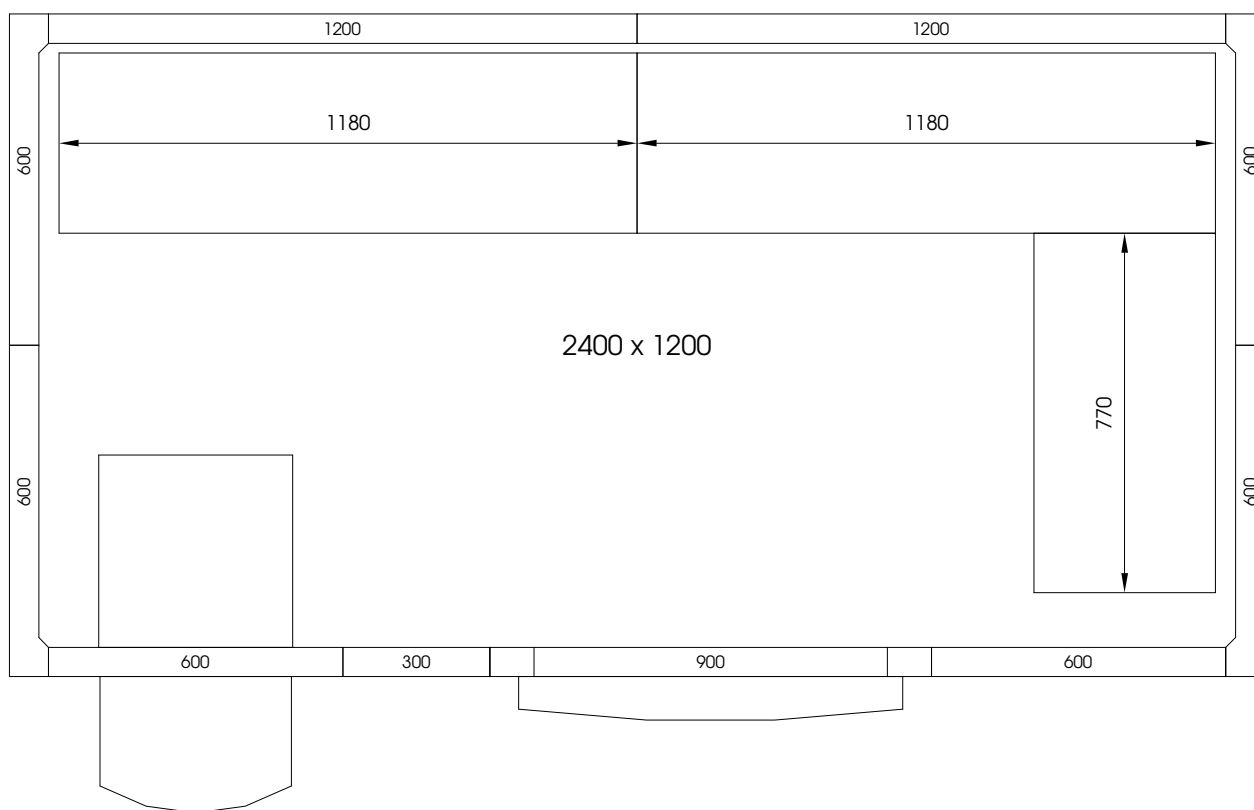

Câmara Cold Room		Dimensões / Dimensions (mm)			Peso Bruto Gross weight (Kg)
		Interiores Internal	Exteriores External	Embalagem / Package	
SMART	ECO				
10701024	10701224	2400 x 1200 x 1950	2560 x 1360 x 2070	800x1380x2200+800x2720x900	362
10702024	10702224		2600 x 1400 x 2110	800x1180x2200+800x2720x900	390
10703024	10703224		2640 x 1440 x 2150	1000x1380x2200+800x2720x900	419
10704024	10704224	2400 x 1200 x 2300	2560 x 1360 x 2420	800x1380x2420+800x2720x900	402
10705024	10705224		2600 x 1400 x 2460	800x1180x2420+800x2720x900	433
10706024	10706224		2640 x 1440 x 2500	1000x1380x2420+800x2720x900	465

**ESQUEMA DE MONTAGEM BASE / Standard Assembly Scheme**

Grupo Cooling unit		Dimensões Embalagem Dimensions Package (mm)	Peso Bruto Gross Weight (Kg)	Estanteria Shelving	Dimensões Embalagem Dimensions package (mm)	Peso Bruto Gross Weight (Kg)
SMART	ECO					
10801004	10801204	670 x 920 x 2100	100	00901064	1900 x 425 x 430	34
10802004	10802204		101			
10802010	10802210		104			
10803004	10803204		105			
10804004	10804204	670 x 920 x 2450	102			
10805004	10805204		103			
10805010	10805210		106			
10806004	10806204		103			