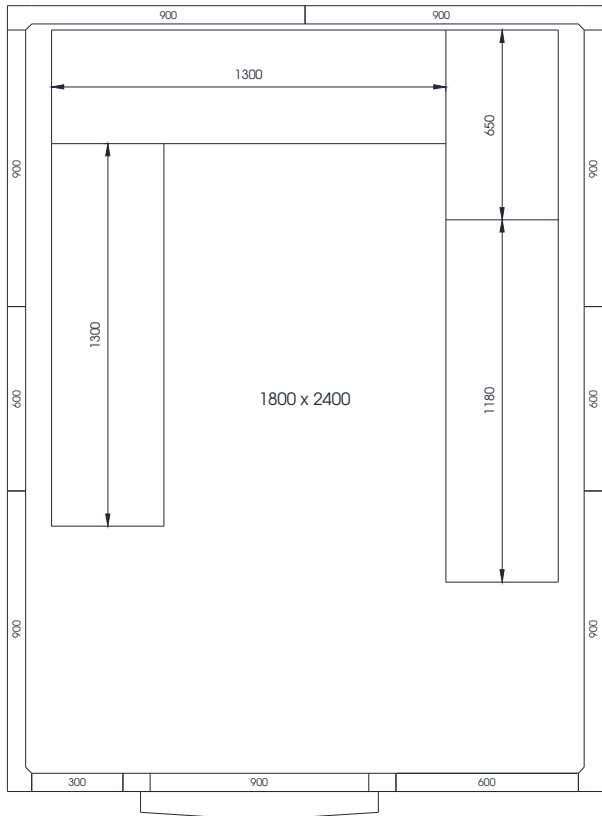

ESQUEMA DE MONTAGEM ALTERNATIVO / *Alternative Assembly Scheme*