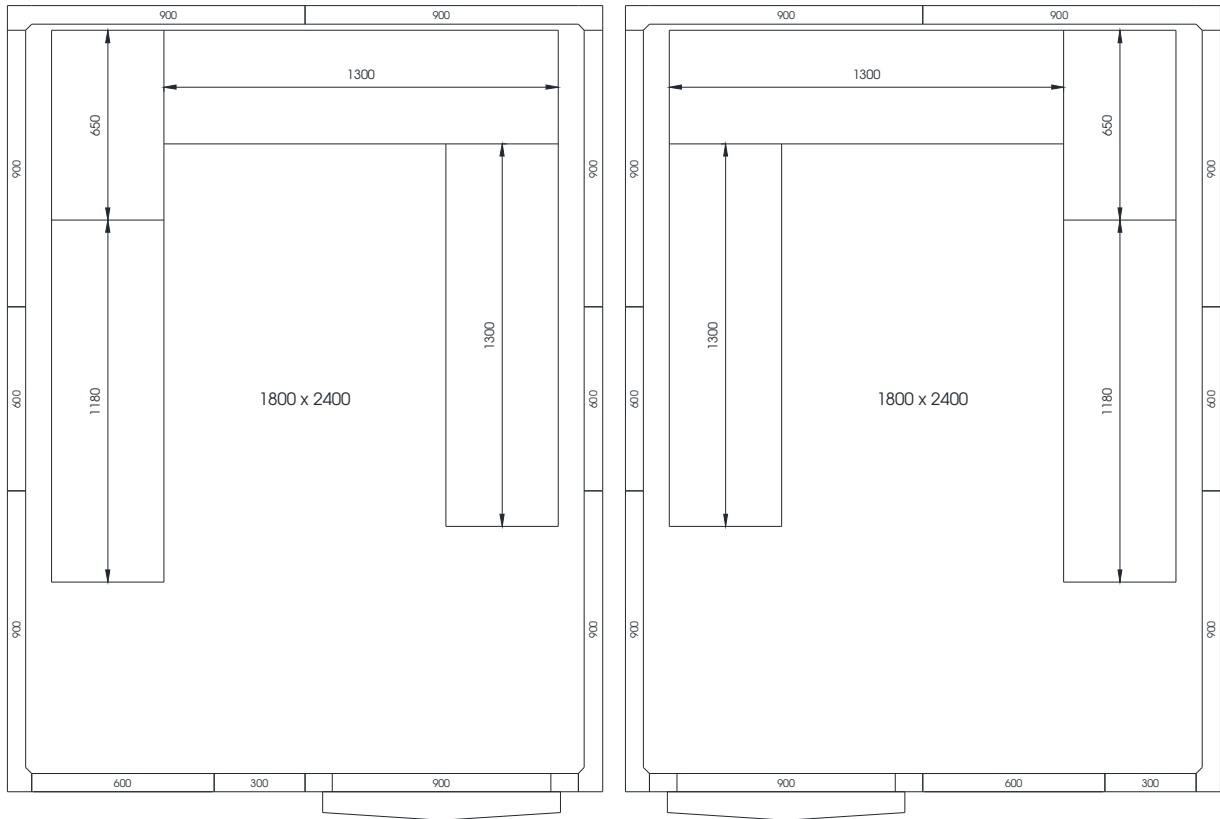

ESQUEMA DE MONTAGEM ALTERNATIVO / *Alternative Assembly Scheme*