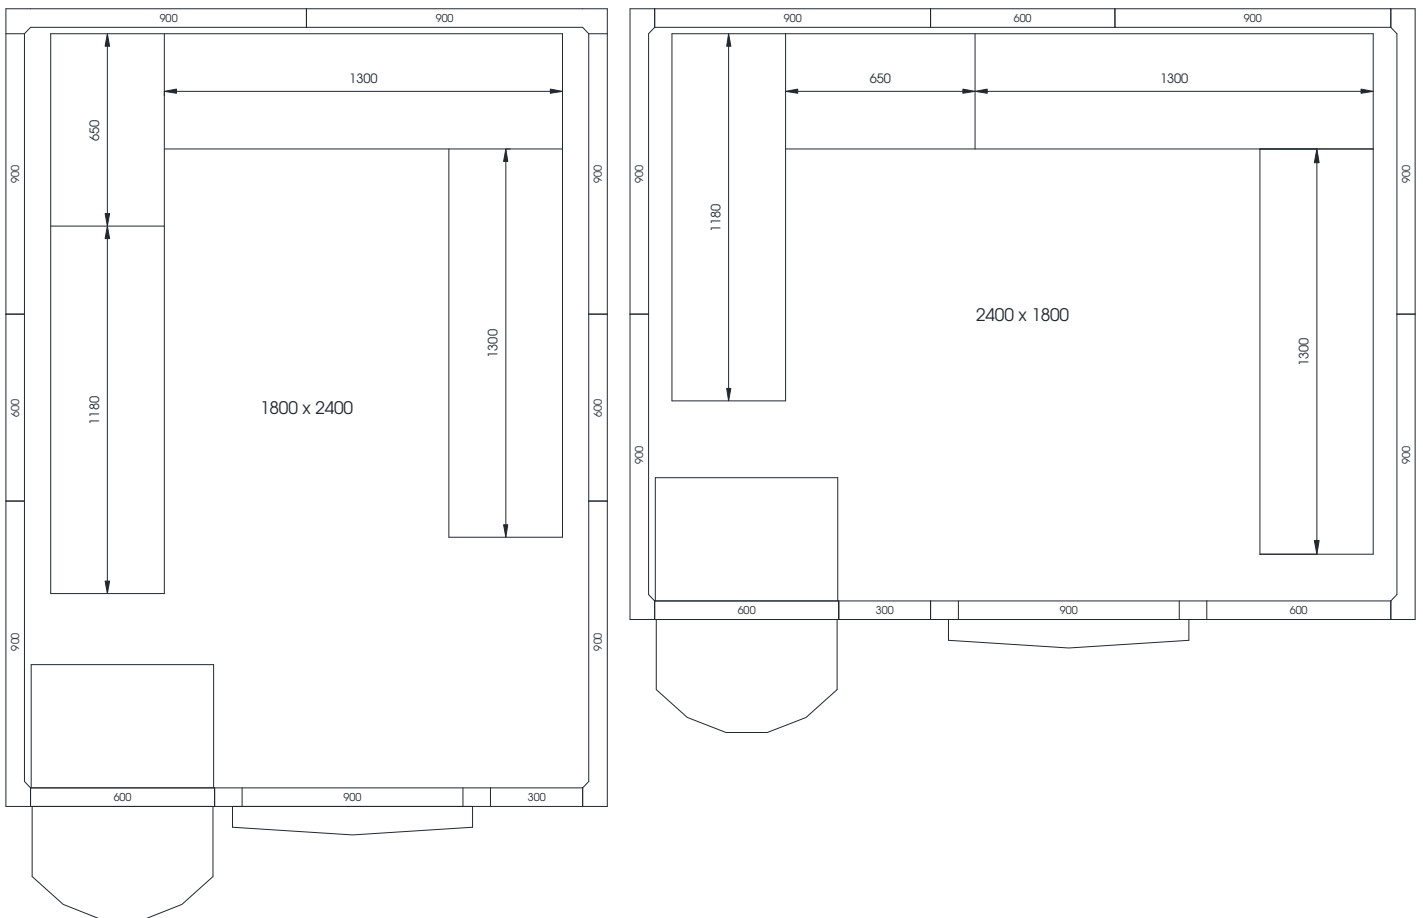

Câmara Cold Room		Dimensões / Dimensions (mm)			Peso Bruto Gross weight (Kg)
		Interiores Internal	Exteriores External	Embalagem / Package	
SMART	ECO				
10701017	10701217	1800 x 2400 x 1950	1960 x 2560 x 2070	800x1400x2200+1100x2720x900	445
10702017	10702217		2000 x 2600 x 2110	1000x1380x2200+1100x2720x900	477
10703017	10703217		2040 x 2640 x 2150	1200x1380x2200+1100x2720x900	513
10704017	10704217	1800 x 2400 x 2300	1960 x 2560 x 2420	800x1400x2420+1100x2720x900	491
10705017	10705217		2000 x 2600 x 2460	1000x1380x2420+1100x2720x900	528
10706017	10706217		2040 x 2640 x 2500	1200x1380x2420+1100x2720x900	566

ESQUEMA DE MONTAGEM BASE / Standard Assembly Scheme

Grupo Cooling unit		Dimensões Embalagem Dimensions Package (mm)	Peso Bruto Gross Weight (Kg)	Estanteria Shelving	Dimensões Embalagem Dimensions package (mm)	Peso Bruto Gross Weight (Kg)
SMART	ECO					
10801005	10801205	670 x 920 x 2100	115	00901058	2020 x 425 x 530	43
10802005	10802205		116			
10802011	10802211		116			
10803005	10803205		117			
10804005	10804205	670 x 920 x 2450	117			
10805005	10805205		118			
10805011	10805211		118			
10806005	10806205		119			