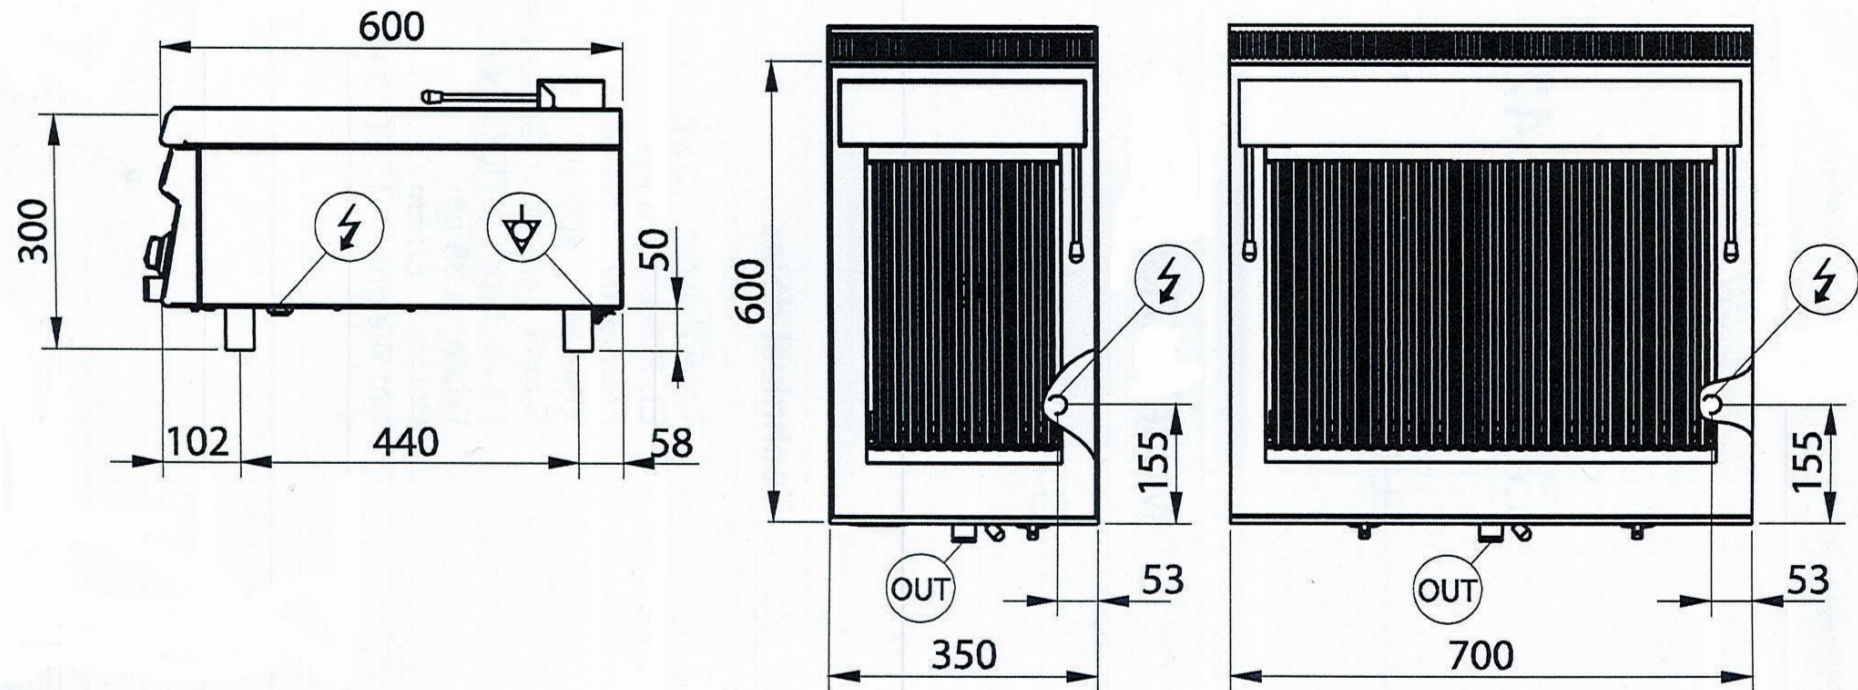

MASSZEICHNUNG

ERG6 / T

Art. 472116042

AI = Entrata cavo elettrico | Power supply cable inlet | Netzkabeingang | Вход электропровода | Entrée câble électrique | Entrada cable eléctrico.