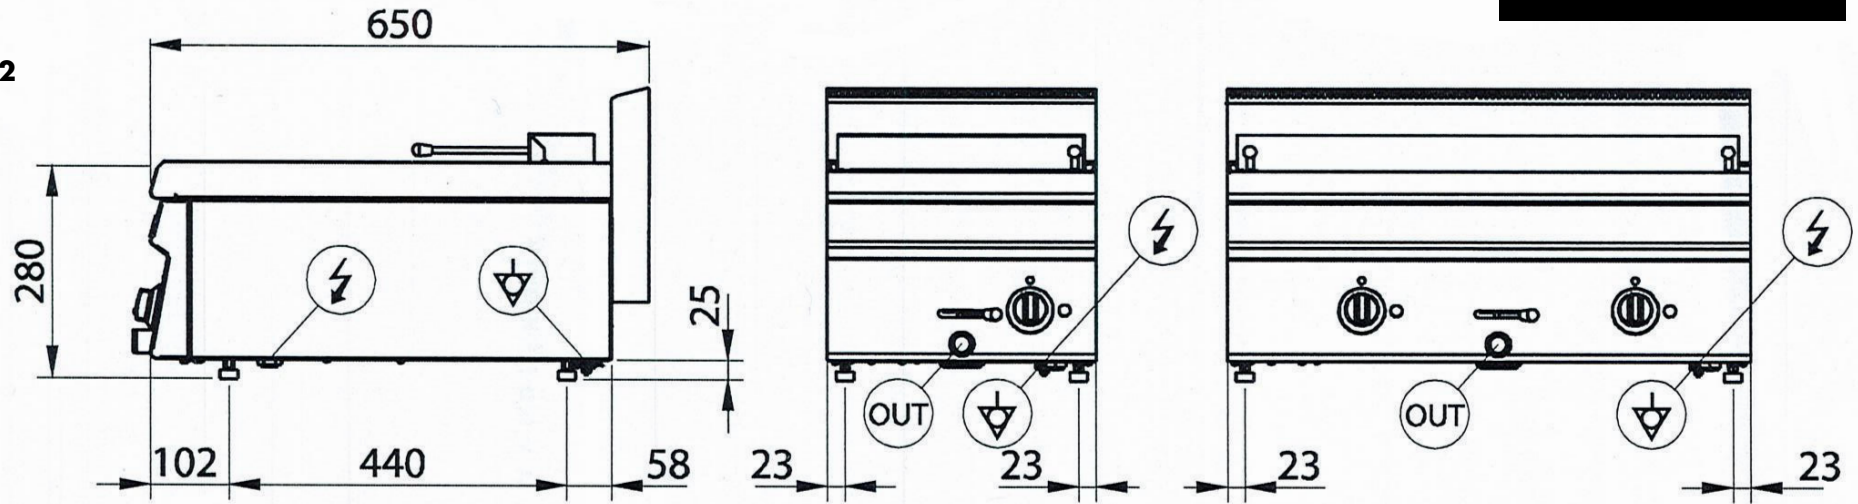

MASSZEICHNUNG

ERG6 / T

Art. 472116042

AI = Entrata cavo elettrico | Power supply cable inlet | Netzkabeingang | Вход электропровода | Entrée câble électrique | Entrada cable eléctrico.