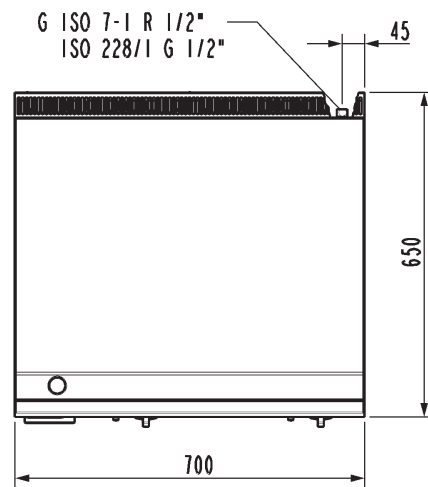

MASSZEICHNUNG

GBP6/GL-700

Art. 472113023

FT...70G/0

GBP6/GE-700

FT...70G/G6

- G = Attacco gas ø 1/2"**
- G = Gasanschluß ø 1/2"**
- G = Gas connection ø 1/2"**
- G = Gaz prise ø 1/2"**
- G = Conexión del gas ø 1/2"**