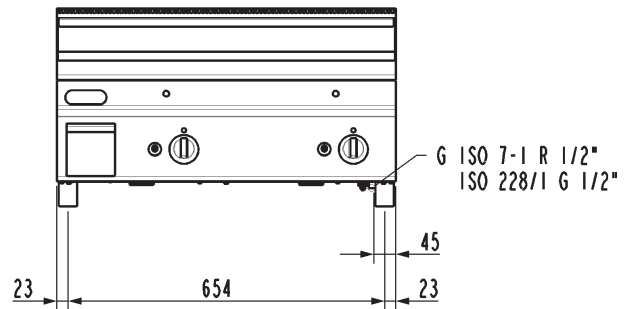

MASSZEICHNUNG

GBP6/GL-700

Art. 472113023

FT...70G/0

GBP6/GE-700

FT...70G/G6

- G = Attacco gas ø 1/2"**
- G = Gasanschluß ø 1/2"**
- G = Gas connection ø 1/2"**
- G = Gaz prise ø 1/2"**
- G = Conexión del gas ø 1/2"**