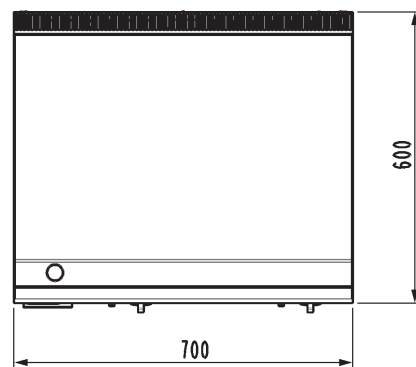

MASSZEICHNUNG

GBP6/GL-700

Art. 472113023

FT...70G/0

GBP6/GE-700

FT...70G/G6

- G = Attacco gas ø 1/2"**
- G = Gasanschluß ø 1/2"**
- G = Gas connection ø 1/2"**
- G = Gaz prise ø 1/2"**
- G = Conexión del gas ø 1/2"**