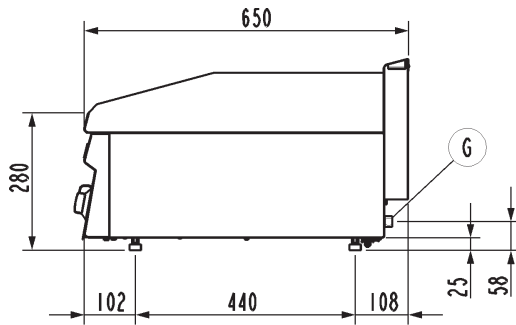

MASSZEICHNUNG

GBP6/GL-700

Art. 472113023

FT...70G/0

GBP6/GE-700

FT...70G/G6

- G = Attacco gas ø 1/2"**
- G = Gasanschluß ø 1/2"**
- G = Gas connection ø 1/2"**
- G = Gaz prise ø 1/2"**
- G = Conexión del gas ø 1/2"**