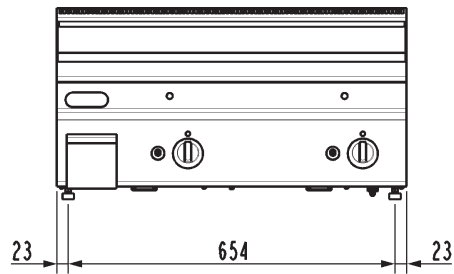

MASSZEICHNUNG

GBP6/GL-700

Art. 472113023

FT...70G/0

GBP6/GE-700

FT...70G/G6

- G = Attacco gas ø 1/2"**
- G = Gasanschluß ø 1/2"**
- G = Gas connection ø 1/2"**
- G = Gaz prise ø 1/2"**
- G = Conexión del gas ø 1/2"**