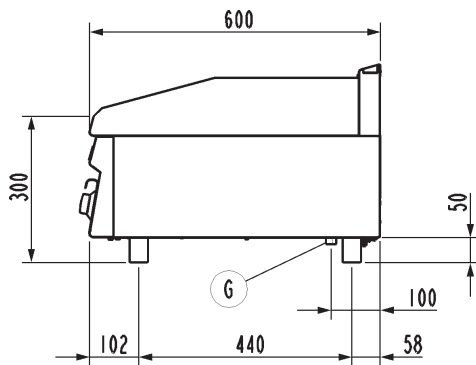

MASSZEICHNUNG

GBP6/GL-700

Art. 472113023

FT...70G/0

GBP6/GE-700

FT...70G/G6

- G = Attacco gas ø 1/2"**
- G = Gasanschluß ø 1/2"**
- G = Gas connection ø 1/2"**
- G = Gaz prise ø 1/2"**
- G = Conexión del gas ø 1/2"**