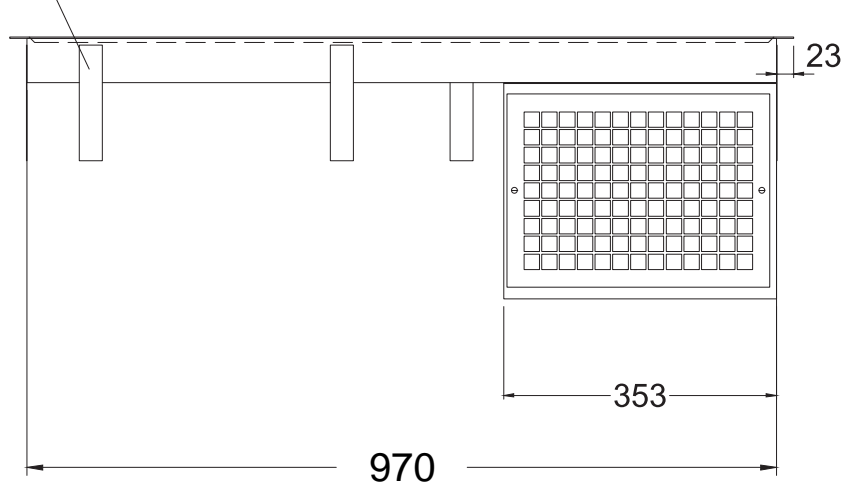

# Masszeichnung Kontaktkühlplatte KP-GN 3/1

[Art. 484255472]

NordCap®

PROFESSIONELL KÜHLEN

Befestigungslasche

Elektronisches Thermostat