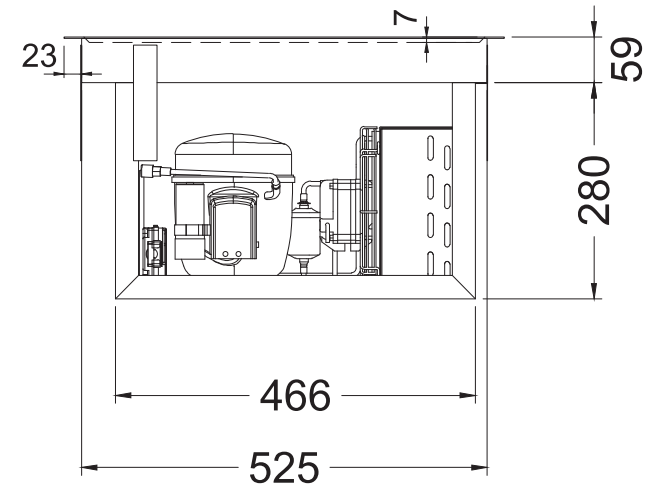

# Masszeichnung Kontaktkühlplatte KP-GN 3/1

[Art. 484255472]

NordCap®

PROFESSIONELL KÜHLEN

Befestigungslasche

Elektronisches Thermostat