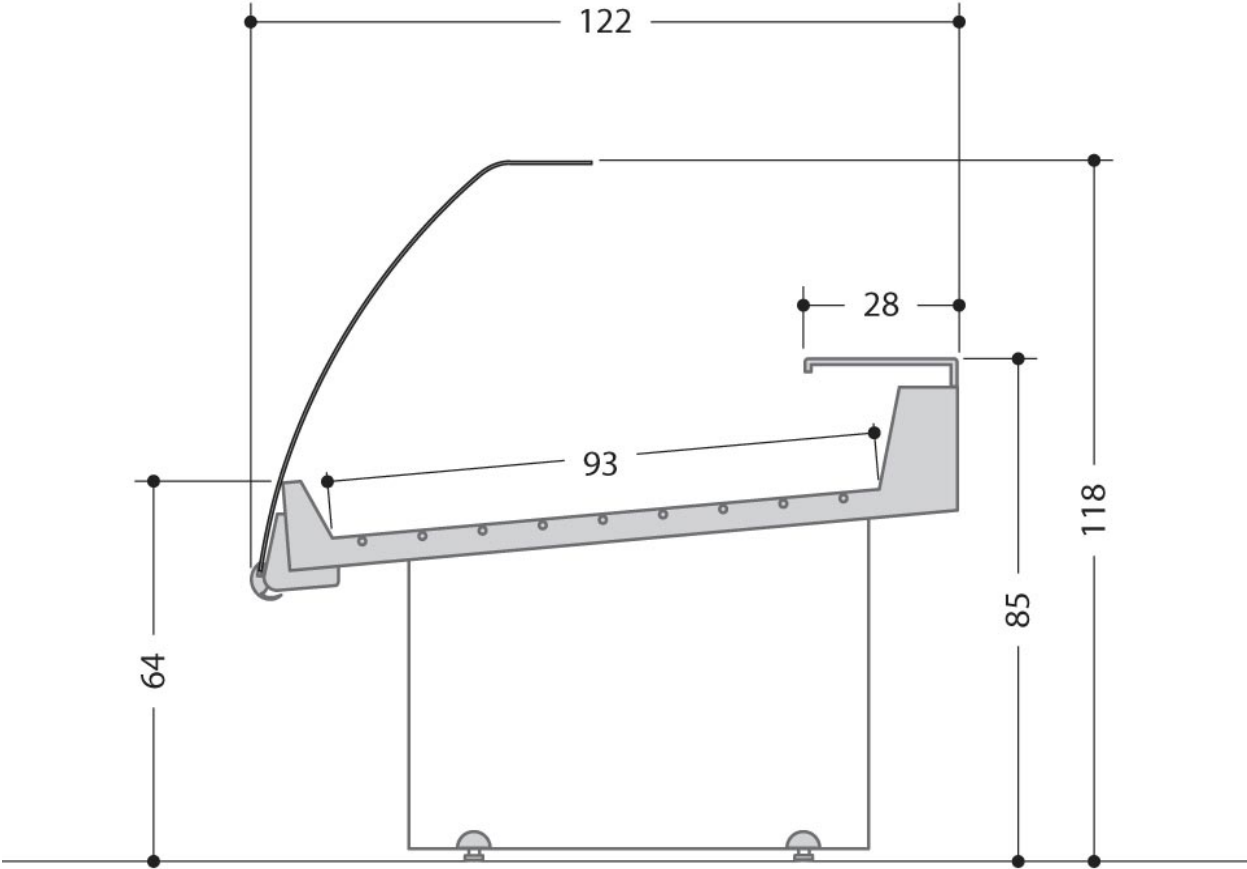

# Masszeichnung

## Serie Fischkühltheke EMERALD E

	E 937	E 1250	E 1875	E 2500	E 3125	E3750
Außen (B x T)	937 x 1220	1250 x 1220	1875 x 1220	2500 x 1220	3125 x 1220	3750 x 1220
Außen (H)	1180					