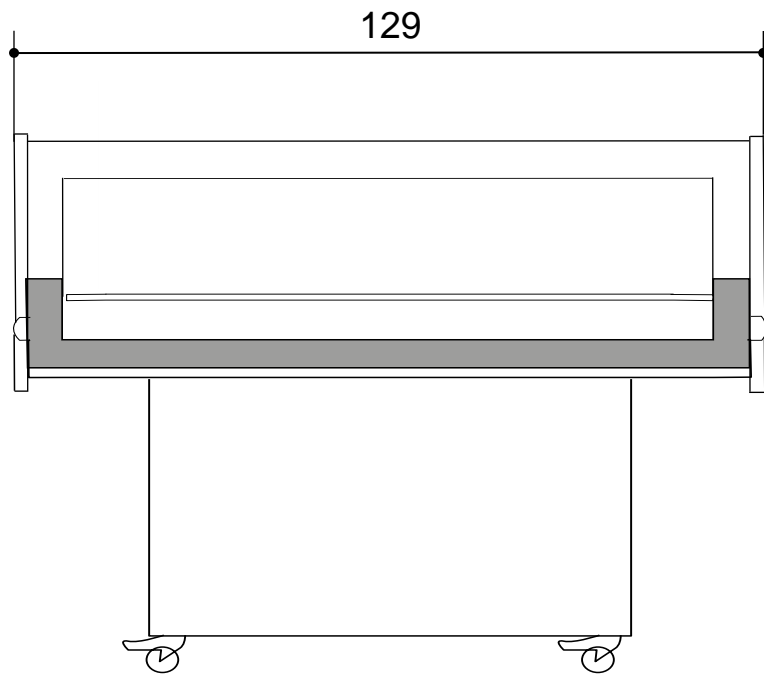

Masszeichnung

COOL-LINE Impuls-Kühlinsel ARTEMIS 1290

[Art. 506100129]

* Alle Angaben in cm