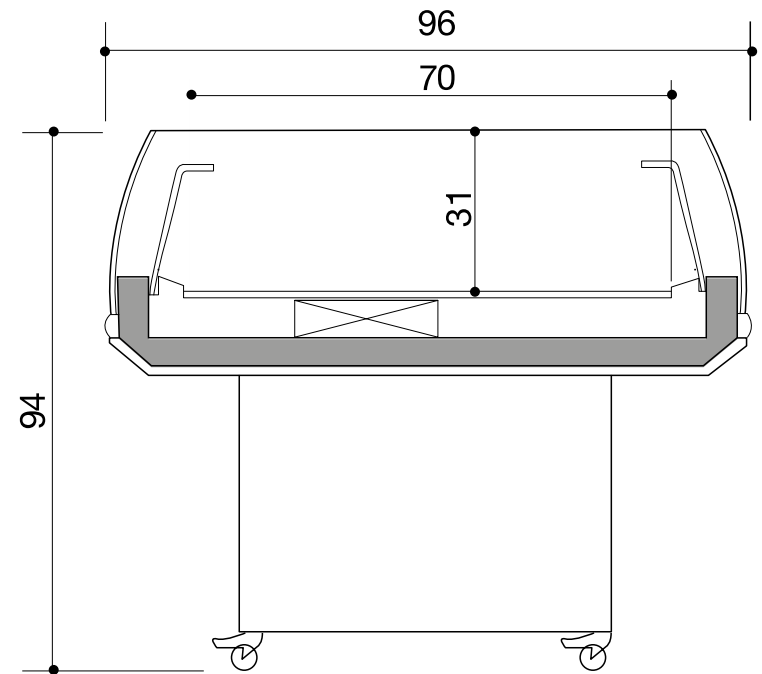

Masszeichnung

COOL-LINE Impuls-Kühlinsel ARTEMIS 1290

[Art. 506100129]

* Alle Angaben in cm