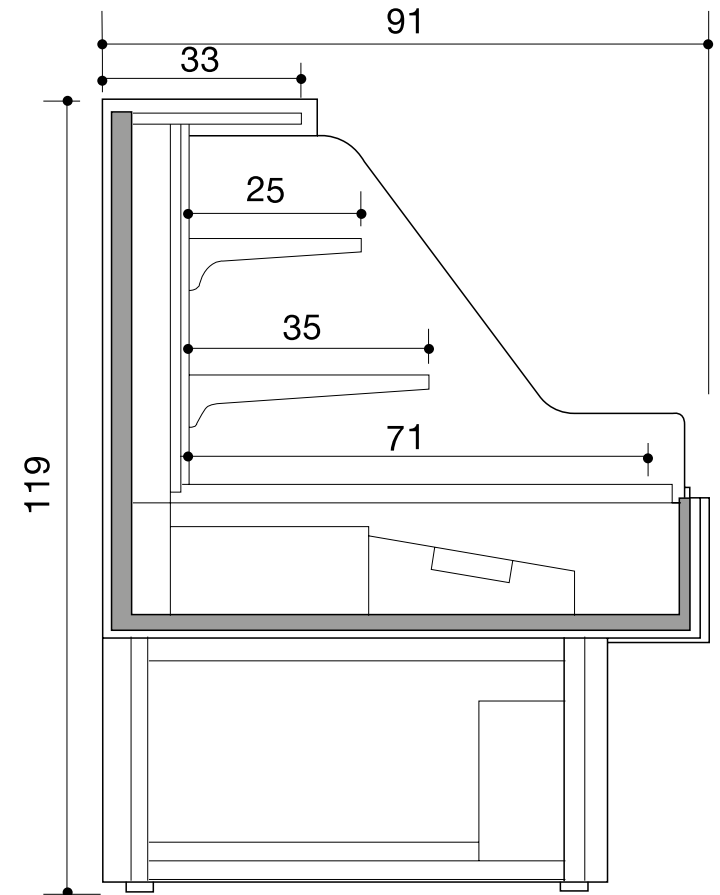

Masszeichnung

COOL-LINE Sushi Kühlregal FUJIYAMA 1250

[Art. 506020125]

* Alle Angaben in cm