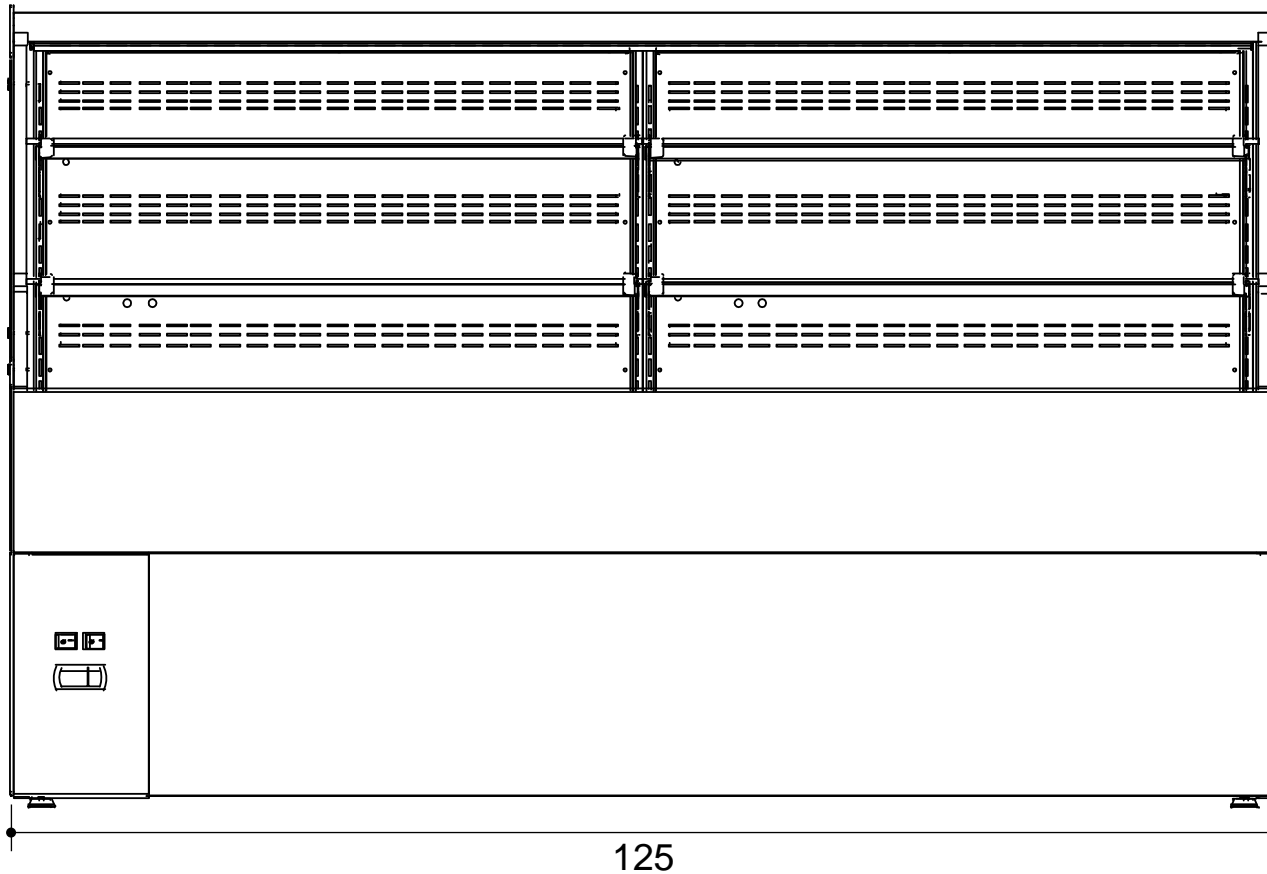

Masszeichnung

COOL-LINE Sushi Kühlregal FUJIYAMA 1250

[Art. 506020125]

* Alle Angaben in cm