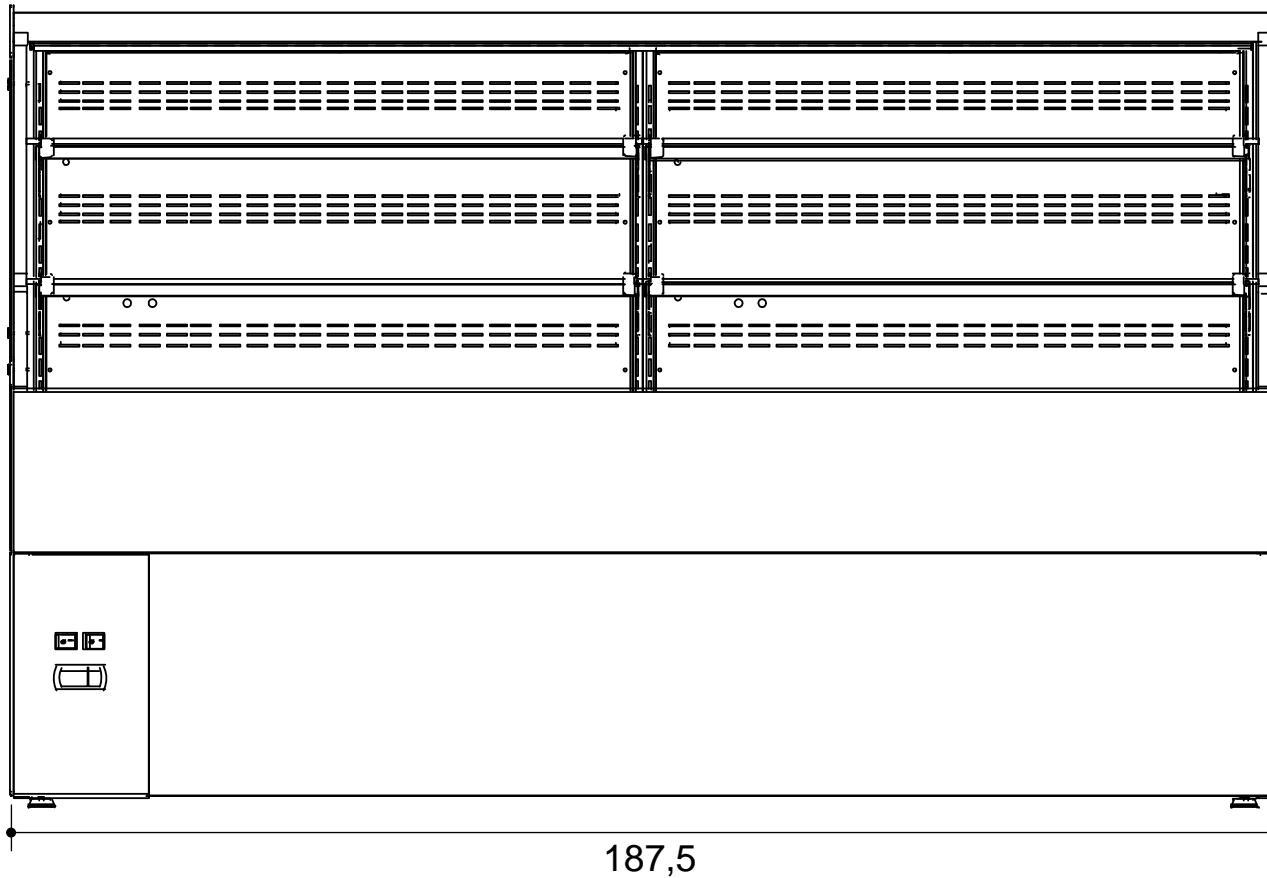

Masszeichnung

COOL-LINE Sushi Kühlregal FUJIYAMA 1875

[Art. 506020187]

* Alle Angaben in cm