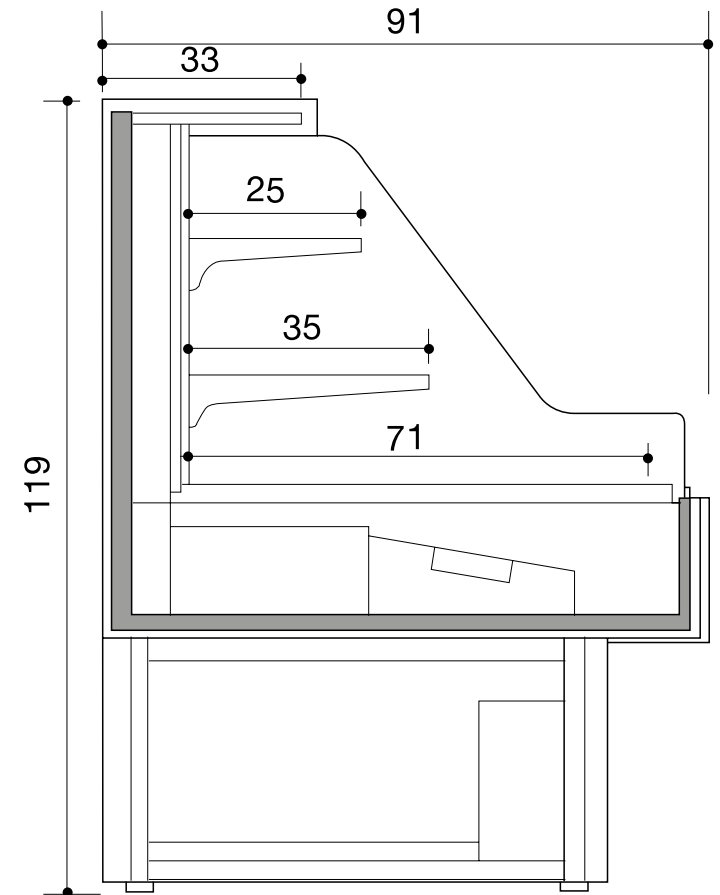

Masszeichnung

COOL-LINE Sushi Kühlregal FUJIYAMA 1875

[Art. 506020187]

* Alle Angaben in cm